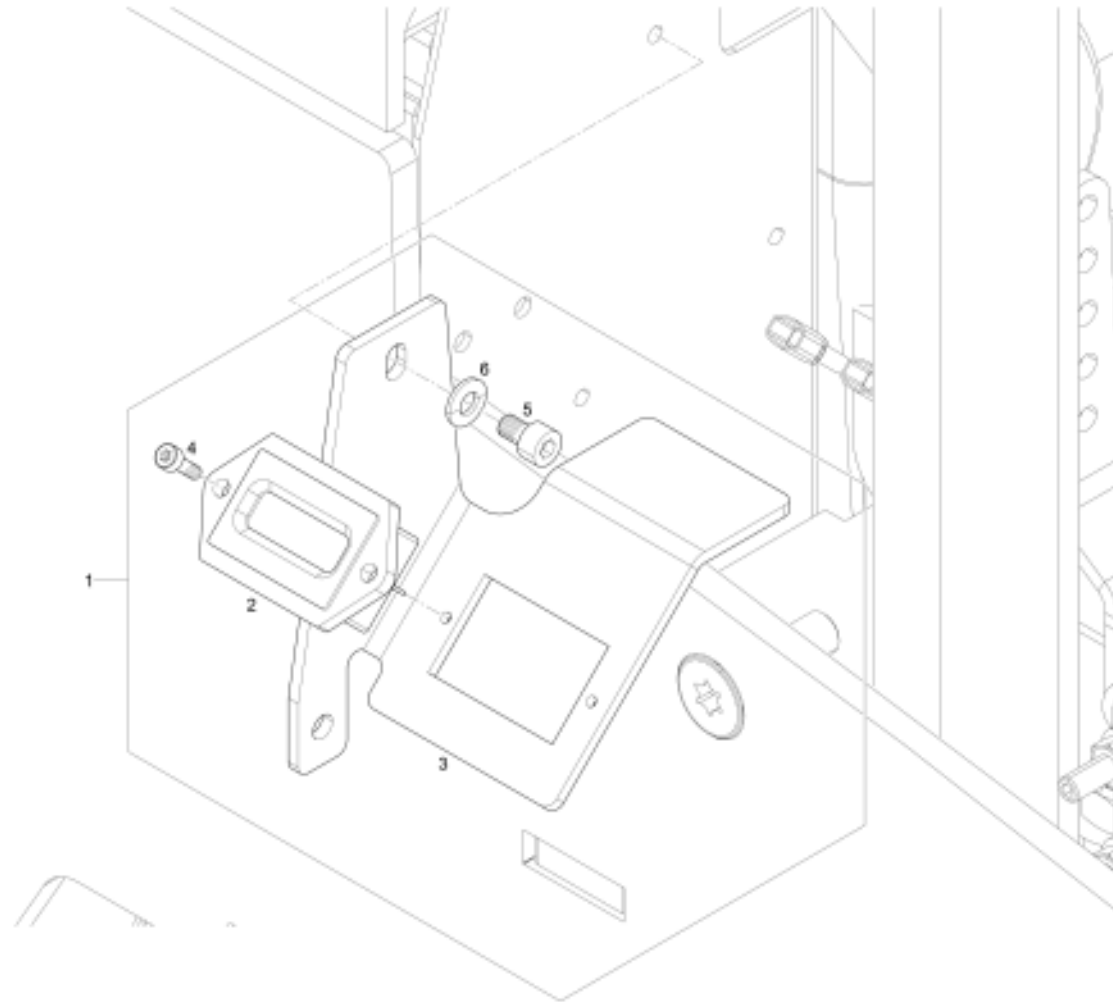

---

**022-010**

E4213051

Pos	Artikel	Menge	ME	Bezeichnung	Description	Designation	Bemerkung
1	2-06701125	1	ST	Betriebsstundenzähler	Hours-run meter	Compteur d'heures de fonctionnement	Standard ZSB.   Assy.   Ass.
1	2-06701126	1	ST	Betriebsstundenzähler	Hours-run meter	Compteur d'heures de fonctionnement	E-Start ZSB.   Assy.   Ass.
2	2-80309060	1	ST	Betriebsstundenzähler	Hours-run meter	Compteur d'heures de fonctionnement	E-Start
2	2-80309090	1	ST	Betriebsstundenzähler	Hours-run meter	Compteur d'heures de fonctionnement	Standard
3	2-04240018	1	ST	Halteblech	Holding plate	Tôle de support	
4	2-82800010	2	ST	Zyl-Schraube	Cyl head screw	Vis à tête cylindrique	
5	2-81301001	2	ST	Zyl-Schraube	Cyl head screw	Vis à tête cylindrique	
6	2-80167050	2	ST	Spannscheibe	Strain washer	Rondelle élastique	