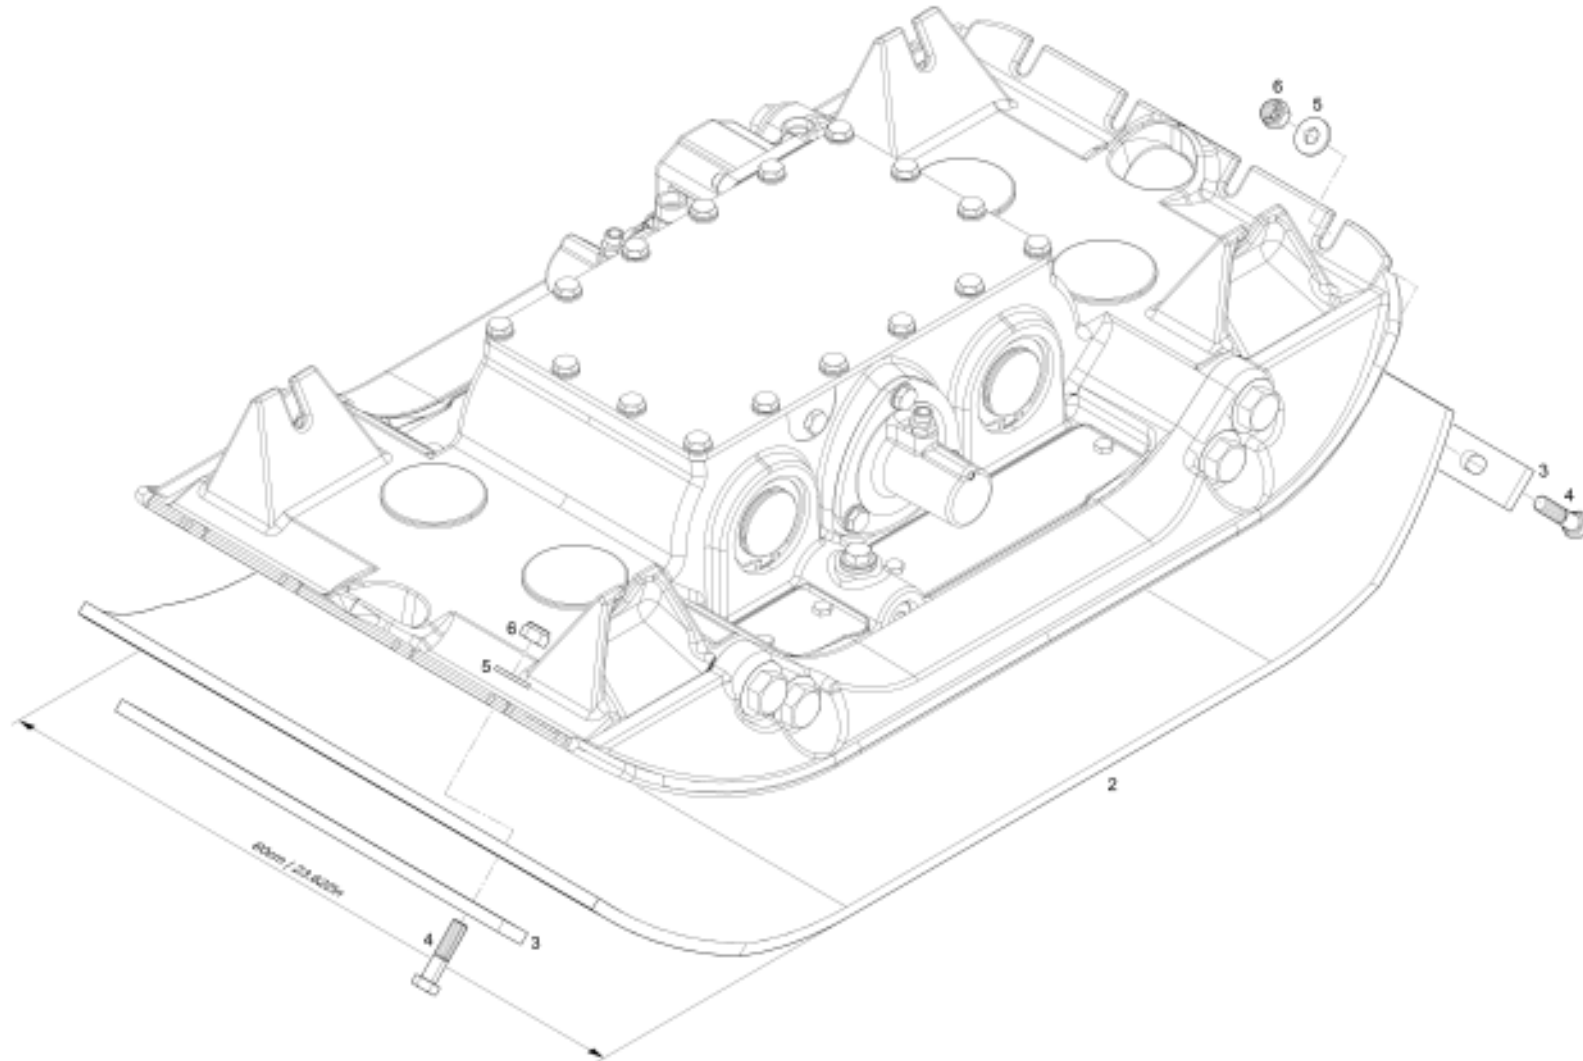

005-010

E4213034

005-010

Pos	Artikel	Menge	ME	Bezeichnung	Description	Designation	Bemerkung
1	2-04201736	1	ST	Verschleissplatte	Wear plate	Plaque d'usure	Anbausatz|Mounting kit|Kit de montage
2	2-03110039	1	ST	Vulkollanplatte	Vulcollan panel	Plaque Vulcollan	
3	2-03110038	2	ST	Flachstab	Flat bar	Barre plate	
4	2-81605072	8	ST	6kt-Schraube	Hexagon head screw	Vis à tête hexagonale	
5	2-80167020	8	ST	Spannscheibe	Strain washer	Rondelle élastique	
6	2-82201056	8	ST	6kt-Mutter	Hexagon nut	Écrou hexagonal