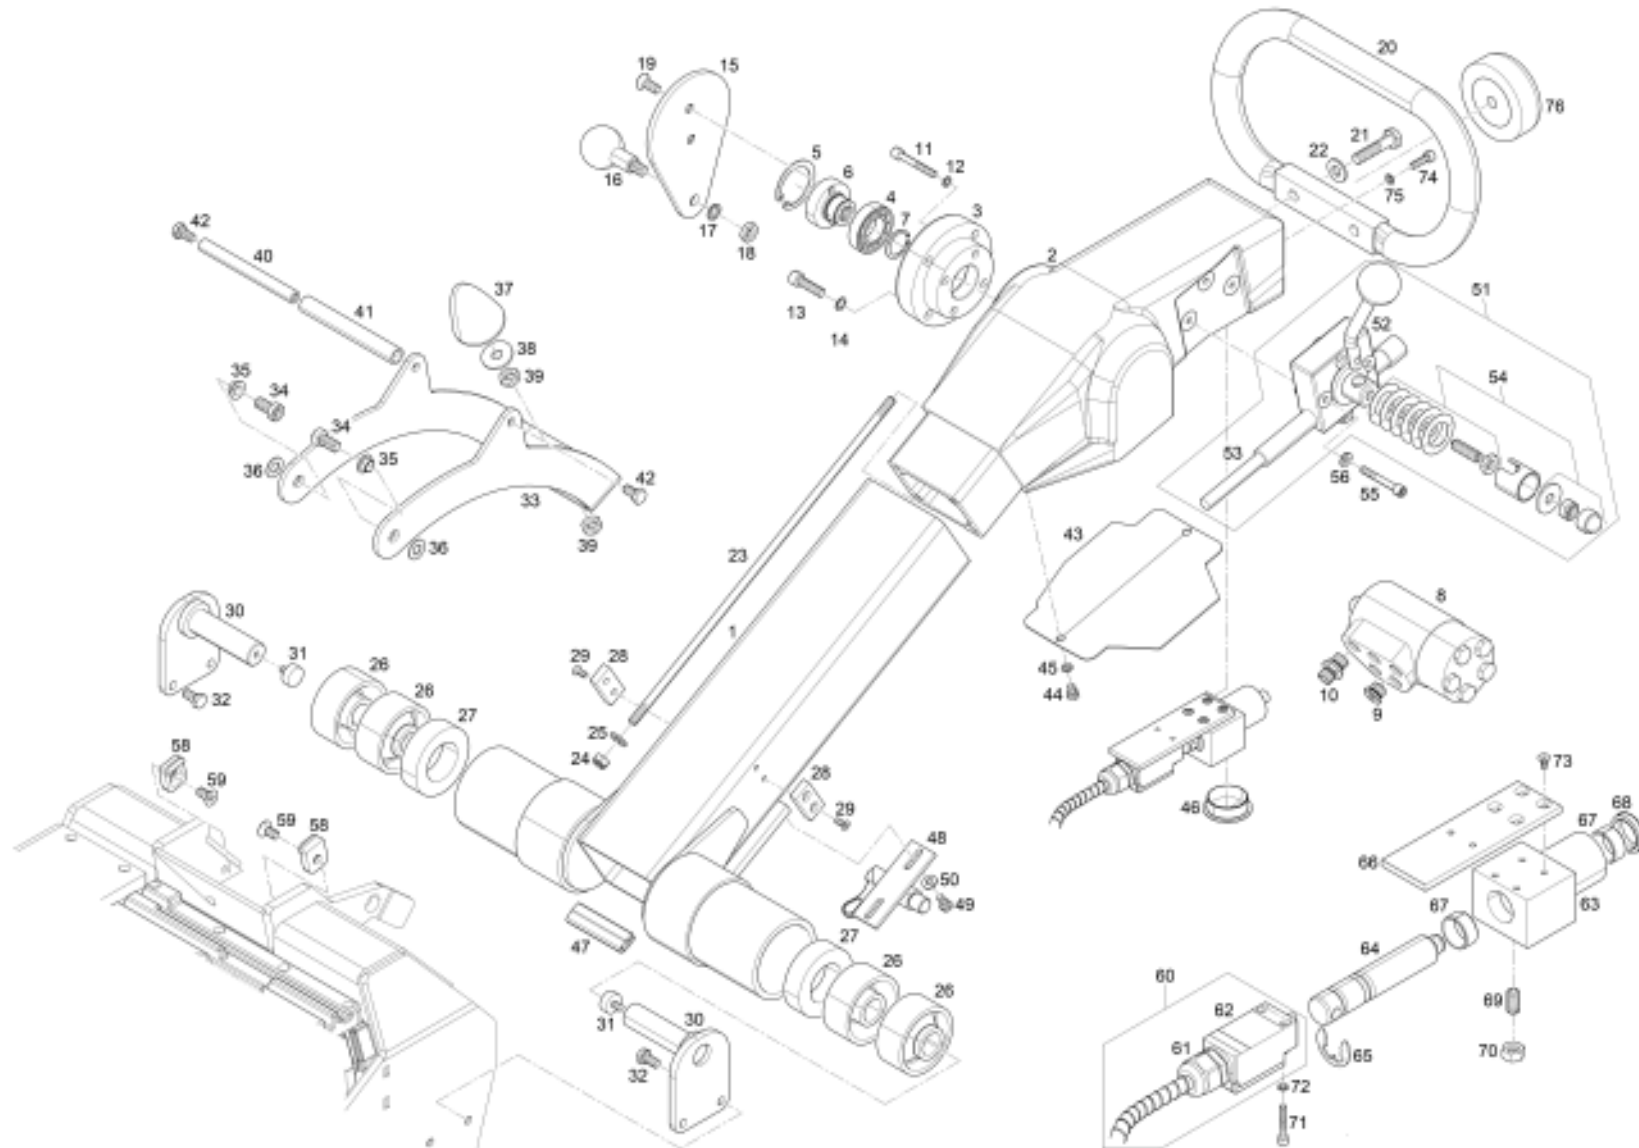

E4213062

016-011

Pos	Artikel	Menge	ME	Bezeichnung	Description	Designation	Bemerkung
1	2-04232089	1	ST	Deichsel	Drawbar	Timon	
2	2-08230138	1	ST	Deichselblock	Drawbar block	Bloc de timon	
3	2-06730112	1	ST	Lagerdeckel	Bearing cover	Couvercle de palier	
4	2-80101340	1	ST	Rillenkugellager	Deep groove ball bearing	Roulement à billes	
5	2-80158064	1	ST	Sicherungsring	Circlip	Circlip	
6	2-06730110	1	ST	Nabe	Hub	Moyeu	
7	2-80159125	1	ST	Sicherungsring	Circlip	Circlip	
8	2-80229140	1	ST	Lenkeinheit	Steering unit	Unité de direction	
9	2-81101271	1	ST	Verschlussstopfen	Sealing plug	Bouchon de fermeture	
10	2-80180679	4	ST	Verschraubung	Screwed connection	Raccord vissé	
11	2-82802045	4	ST	Zyl-Schraube	Cyl head screw	Vis à tête cylindrique	
12	2-80166016	4	ST	Sicherungsscheibe	Lock washer	Rondelle frein	
13	2-82803030	4	ST	Zyl-Schraube	Cyl head screw	Vis à tête cylindrique	
14	2-80166024	4	ST	Sicherungsscheibe	Lock washer	Rondelle frein	
15	2-04230049	1	ST	Reversierhebel	Reversing lever	Levier de réversion	
16	2-80175180	1	ST	Kugelknopf	Ball knob	Bouton à boule	
17	2-80166032	1	ST	Sicherungsscheibe	Lock washer	Rondelle frein	
18	2-81903049	1	ST	6kt-Mutter	Hexagon nut	Écrou hexagonal	
19	2-82704040	2	ST	Senkschraube	Countersunk screw	Vis à tête fraisée	
20	2-08231084	1	ST	Deichselgriff	Handlebar	Poignée de timon	
21	2-81604068	2	ST	6kt-Schraube	Hexagon head screw	Vis à tête hexagonale	
22	2-80167071	2	ST	Spannscheibe	Strain washer	Rondelle élastique	
23	2-04230021	2	ST	Gewindestange	Threaded rod	Tige filetée	
24	2-82201030	2	ST	6kt-Mutter	Hexagon nut	Écrou hexagonal	
25	2-80167080	2	ST	Spannscheibe	Strain washer	Rondelle élastique	
26	2-06732121	4	ST	Puffer	Buffer	Armortisseur	
27	2-06732078	2	ST	Distanzelement	Spacer element	Élément de distance	
28	2-06732074	2	ST	Distanzplatte	Spacer plate	Plaque d'écartement	
29	2-82702022	4	ST	Senkschraube	Countersunk screw	Vis à tête fraisée	
30	2-06732063	2	ST	Halter	Holder	Support de caisson	
31	2-80147214	2	ST	Gummipuffer	Rubber cushion	Tampon caoutchouc	
32	2-81703040	4	ST	6kt-Schraube	Hexagon head screw	Vis à tête hexagonale	
33	2-06732131	1	ST	Deichselkonsole	Drawbar bracket	Console de timon	
34	2-82304068	2	ST	Zyl-Schraube	Cyl head screw	Vis à tête cylindrique	
35	2-06732130	2	ST	Lagerbuchse	Bearing bushing	Coussinet	
36	2-80122655	2	ST	Anlaufscheibe	Sliding washer	Rondelle butée	
37	2-80147038	1	ST	Anschlagpuffer	Bumper	Amortisseur