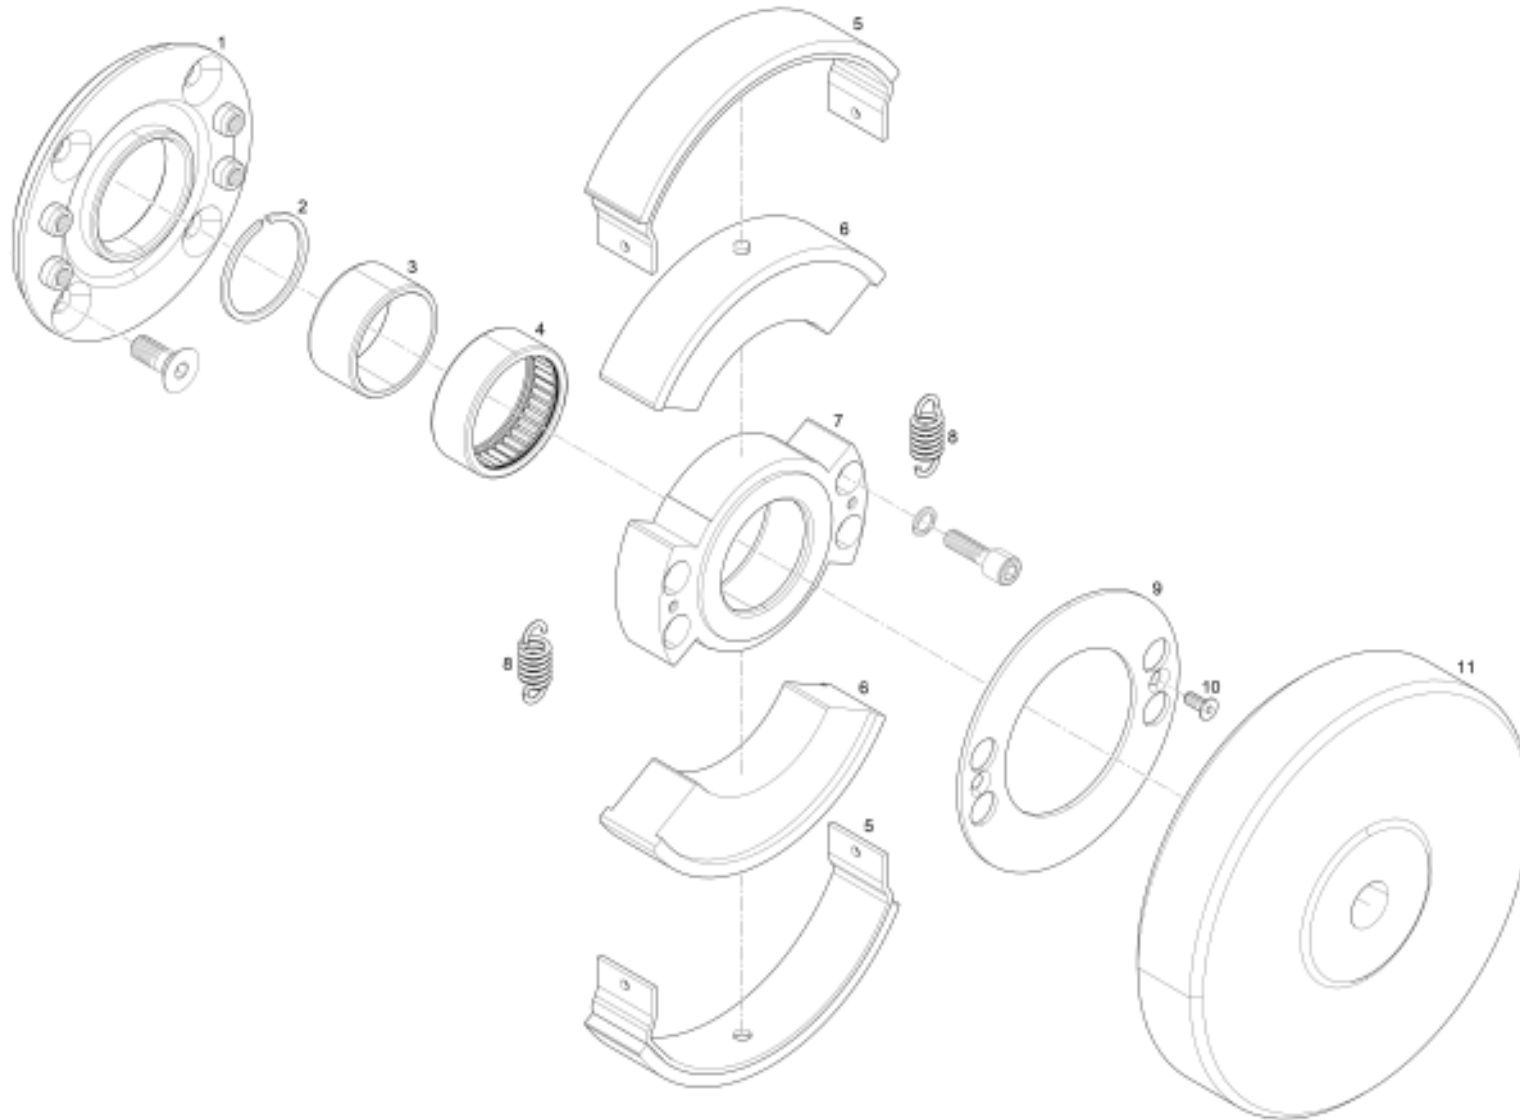

E4213040

Pos	Artikel	Menge	ME	Bezeichnung	Description	Designation	Bemerkung
1	2-80203231	1	ST	Flansch	Flange	Bride	
2	2-80115090	1	ST	Sprengring	Circlip	Circlip	
3	3-51138	1	ST	Innenring	Inner ring	Bague intérieure	
4	2-80120170	1	ST	Nadellager	Needle bearing	Palier à aiguilles	
5	2-80203215	2	ST	Belagbügel	Coating bracket	Étrier de revêtement	
6	2-80203265	2	ST	Segment	Segment	Segment	
7	2-80203267	1	ST	Mitnehmer	Driver	Toc d'entraînement	
8	2-80203216	2	ST	Zugfeder	Tension spring	Ressort de traction	
9	2-80203266	1	ST	Stützscheibe	Supporting ring	Rondelle d'appui	
10	1-921489	2	ST	Senkschraube	Countersunk screw	Vis à tête fraisée	
11	2-80203268	1	ST	Bremsscheibe	Brake disk	Disque de frein