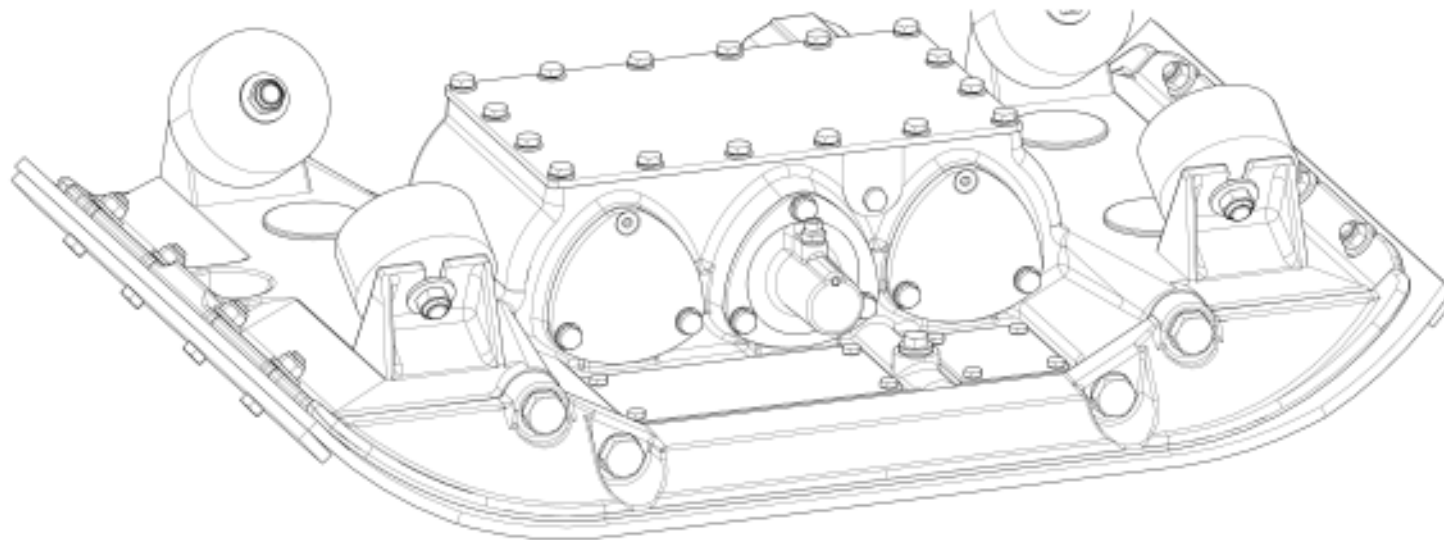

Pos	Artikel	Menge	ME	Bezeichnung	Description	Designation	Bemerkung
1	2-04201734	1	ST	Verschleissplatte	Wear plate	Plaque d'usure	Anbausatz|Mounting kit|Kit de montage
2	2-04213017	1	ST	Verschleissplatte	Wear Plate	Plaque d'usure	
3	2-81705115	8	ST	6kt-Schraube	Hexagon head screw	Vis à tête hexagonale	
4	2-80167020	16	ST	Spannscheibe	Strain washer	Rondelle élastique	
5	2-82201056	8	ST	6kt-Mutter	Hexagon nut	Écrou hexagonal	

E6718003