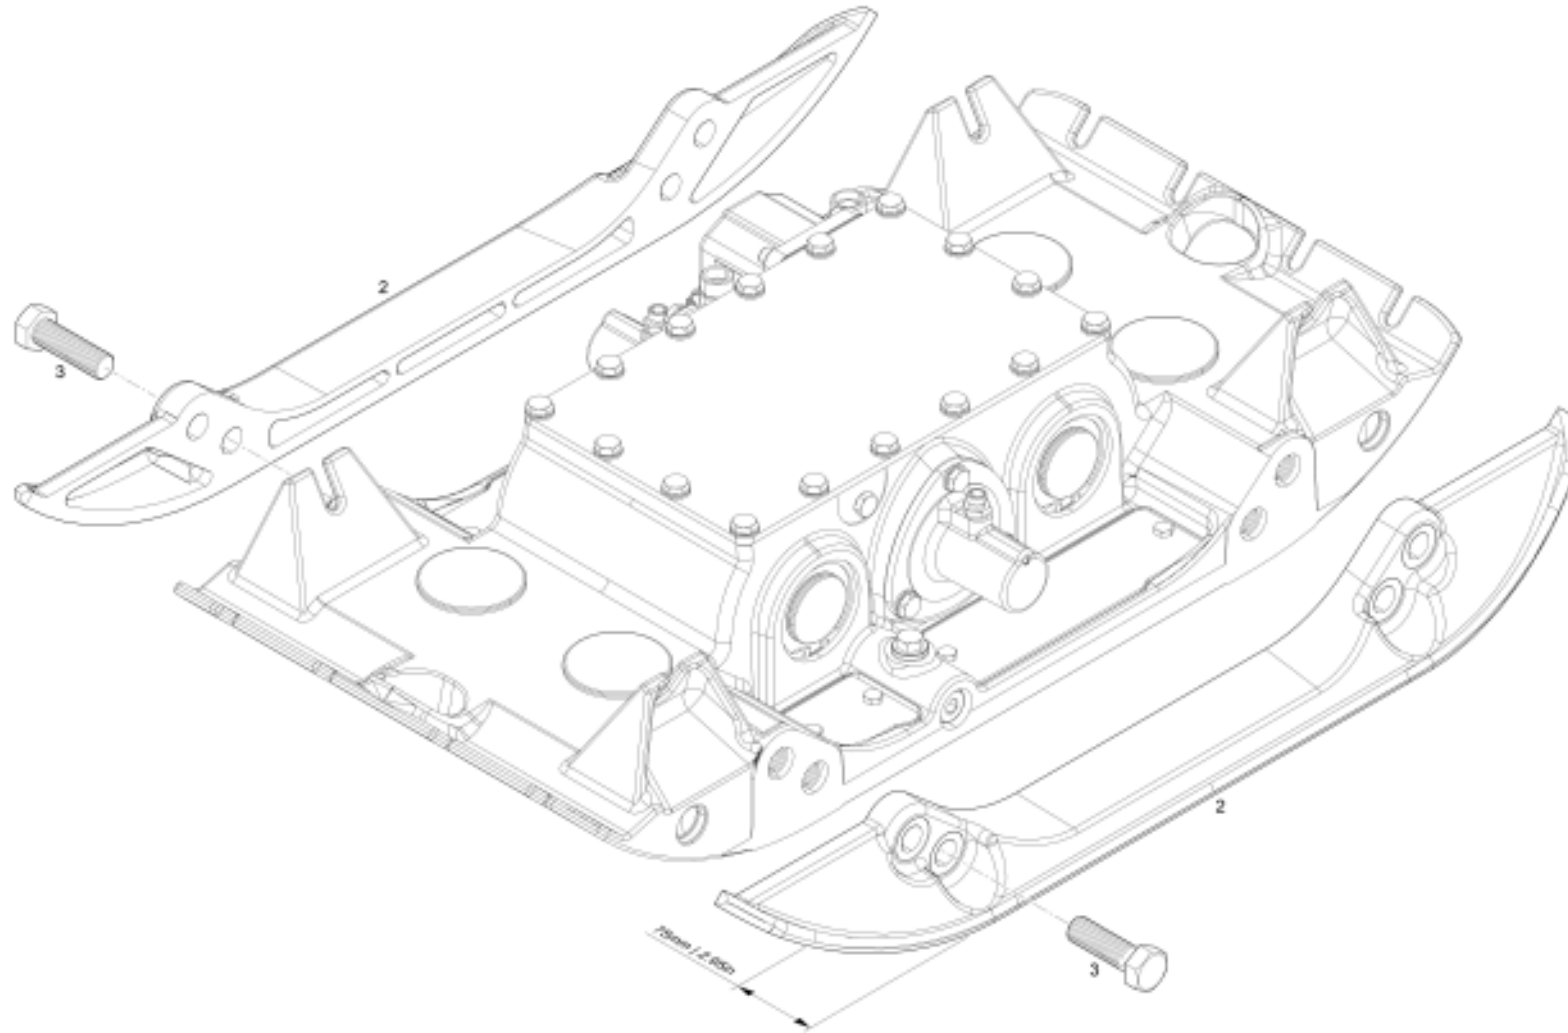

E4214001

**002**

---

Pos	Artikel	Menge	ME	Bezeichnung	Description	Designation	Bemerkung
1	2-E4214031	1	ST	APH55/75 S/N 00000001-	APH55/75 S/N 00000001-	APH55/75 S/N 00000001-	

---

E4214031

Pos	Artikel	Menge	ME	Bezeichnung	Description	Designation	Bemerkung
1	2-04201731	1	ST	Anbauwinkel	Attachment angle	Cornière de montage	Anbausatz Mounting kit Kit de montage
2	2-04213002	2	ST	Anbauwinkel	Attachment angle	Cornière de montage	
3	4-3002520060	8	ST	6kt-Schraube	Hexagon head screw	Vis à tête hexagonale	