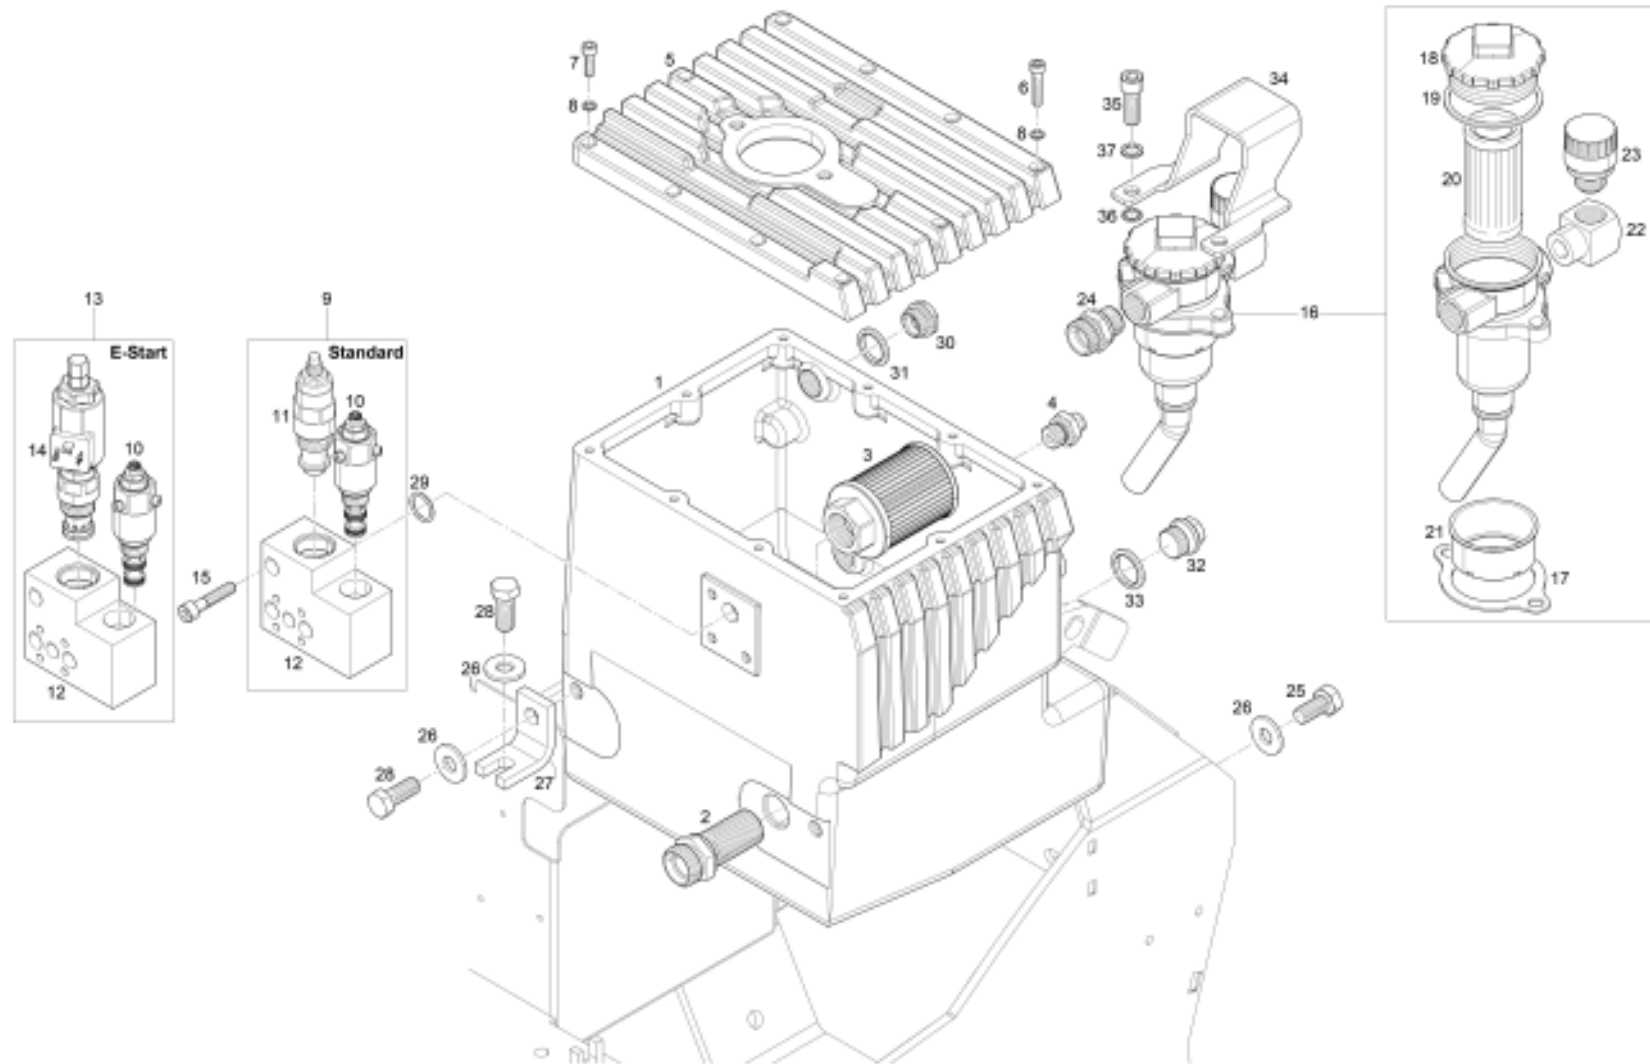

Pos	Artikel	Menge	ME	Bezeichnung	Description	Designation	Bemerkung
1	2-04232050	1	ST	Öltank	Oil tank	Réservoir à huile	
2	2-06530072	1	ST	Einschraubstutzen	Screw-in fitting	Raccord à visser	
3	2-80226230	1	ST	Ansaugfilter	Suction filter	Filtre d'aspiration	
4	2-80180692	1	ST	Verschraubung	Screwed connection	Raccord vissé	
5	2-04232049	1	ST	Tankdeckel	Tank cap	Bouchon de réservoir	
6	2-82802030	7	ST	Zyl-Schraube	Cyl head screw	Vis à tête cylindrique	
7	2-82802020	3	ST	Zyl-Schraube	Cyl head screw	Vis à tête cylindrique	
8	2-80166016	10	ST	Sicherungsscheibe	Lock washer	Rondelle frein	
9	2-80225512	1	ST	Ventilkombination	Valve combination	Combinaison de valves	Standard
10	2-80225503	1	ST	Patrone	Cartridge	Cartouche	
10	2-80225508	1	ST	Dichtsatz	Sealing kit	Lot d'étanchéité	
11	2-80225504	1	ST	Patrone	Cartridge	Cartouche	Standard
11	2-80225509	1	ST	Dichtsatz	Sealing kit	Lot d'étanchéité	
12	2-80225515	1	ST	Anschluss	Connection	Raccordement	
13	2-80225513	1	ST	Ventilkombination	Valve combination	Combinaison de valves	E-Start
14	2-80225505	1	ST	Patrone	Cartridge	Cartouche	E-Start
14	2-80225510	1	ST	Dichtsatz	Sealing kit	Lot d'étanchéité	
15	2-82803040	3	ST	Zyl-Schraube	Cyl head screw	Vis à tête cylindrique	
16	2-80226318	1	ST	Filter	Filter	Filtre	
17	2-80199156	1	ST	Flachdichtung	Flat seal	Joint plat	
18	2-80199158	1	ST	Deckel	Cover	Couvercle	
19	2-80199157	1	ST	Flachdichtung	Flat seal	Joint plat	
20	2-80199100	1	ST	Filterelement	Filter element	Élément de filtrage	
21	2-80199159	1	ST	Ölabscheider	Oil separator	Séparateur d'huile	
22	2-80199162	1	ST	Winkelstück	Elbow fitting	Équerre	
23	2-80199153	1	ST	Filter	Filter	Filtre	
24	2-80180480	1	ST	Verschraubung	Screwed connection	Raccord vissé	
25	2-81705093	2	ST	6kt-Schraube	Hexagon head screw	Vis à tête hexagonale	
26	2-80167020	6	ST	Spannscheibe	Strain washer	Rondelle élastique	
27	2-04232056	2	ST	Winkelblech	Angle plate	Tôle cornière	
28	2-81705085	4	ST	6kt-Schraube	Hexagon head screw	Vis à tête hexagonale	
29	2-80135064	1	ST	O-Ring	O-ring	Anneau torique d'étanchéité	
30	2-80193250	1	ST	Schauglas	Inspection glass	Verre de regard	
31	2-80138144	1	ST	Dichtring	Sealing ring	Bague d'étanchéité	
32	2-81201109	1	ST	Verschlussschraube	Screw plug	Vis de fermeture	
33	2-80138080	1	ST	Dichtring	Sealing ring	Bague d'étanchéité	
34	2-08231115	1	ST	Schutzblech	Protection plate	Tôle de sécurité