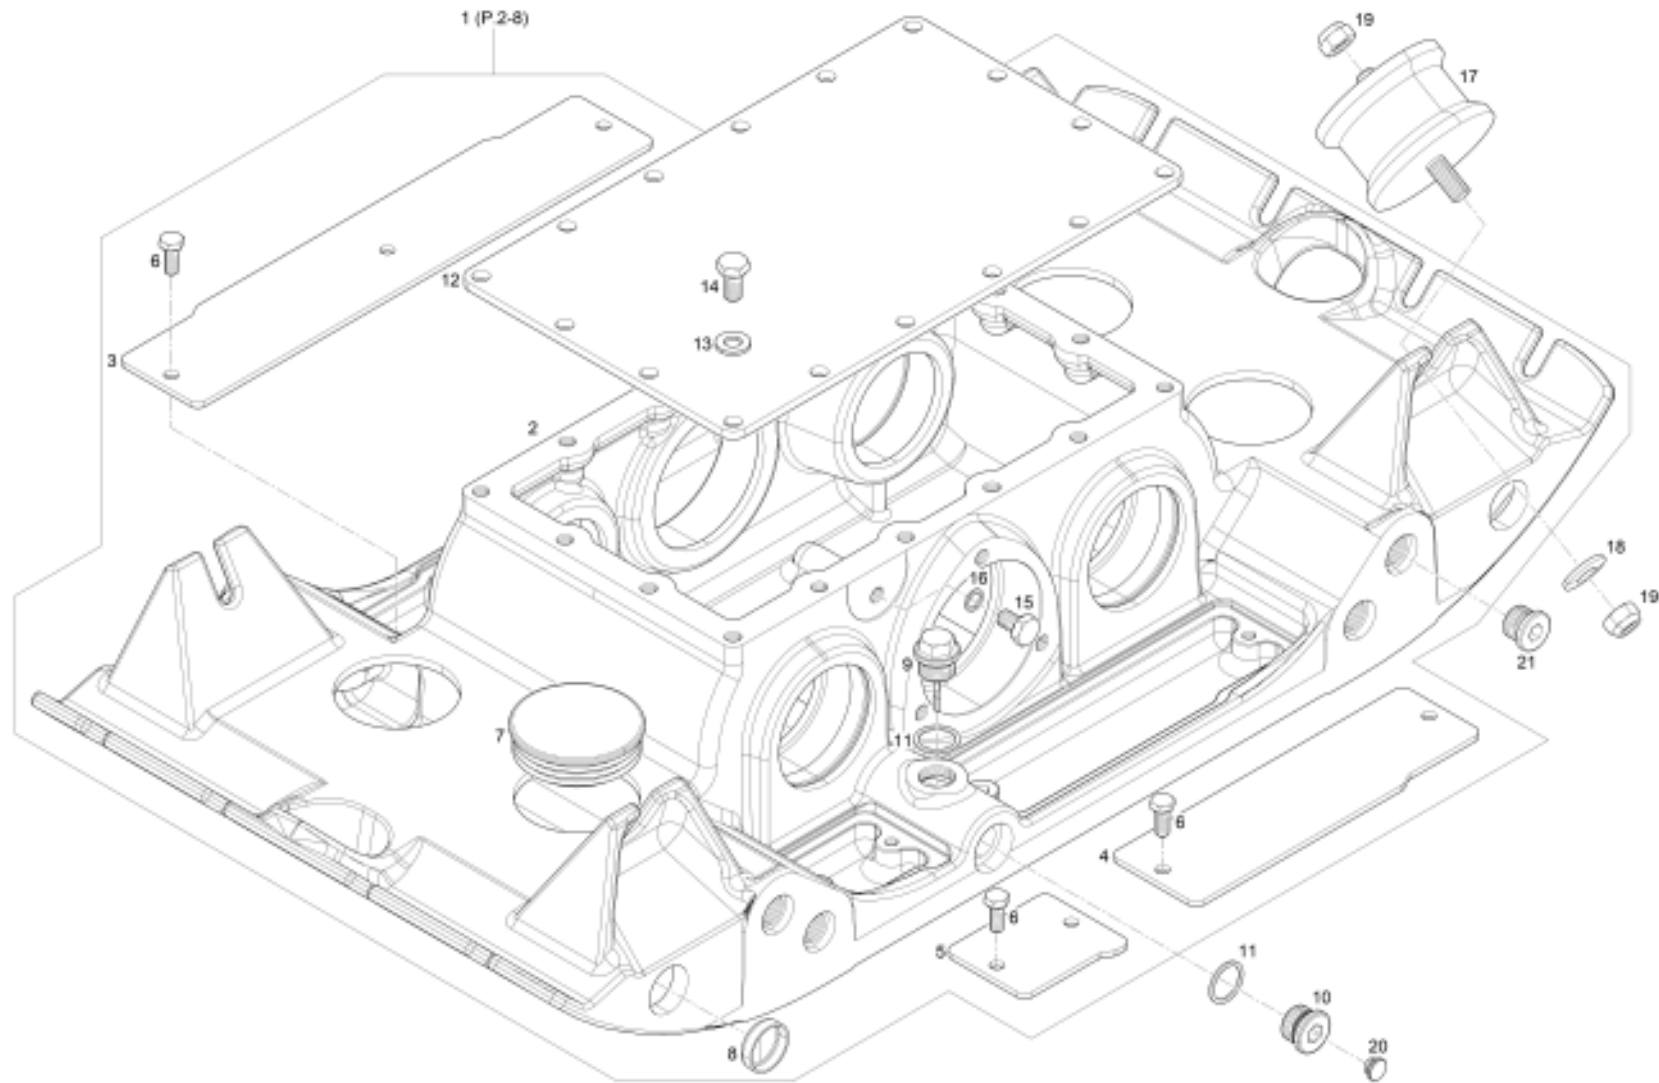

E4214030

Pos	Artikel	Menge	ME	Bezeichnung	Description	Designation	Bemerkung
1	2-04213015	1	ST	Grundplatte	Base plate	Plaque de base	
2	2-04213001	1	ST	Grundplatte	Base plate	Plaque de base	
3	2-04213004	1	ST	Deckelblech	Metal cover	Tôle de couvercle	
4	2-04213005	1	ST	Deckelblech	Metal cover	Tôle de couvercle	
5	2-04213006	1	ST	Deckelblech	Metal cover	Tôle de couvercle	
6	2-81703040	7	ST	6kt-Schraube	Hexagon head screw	Vis à tête hexagonale	
7	2-80252290	4	ST	Verschlussstopfen	Sealing plug	Bouchon de fermeture	
8	2-80179030	4	ST	Verschlussdeckel	Locking cover	Couvercle de fermeture	
9	2-06723011	1	ST	Ölmessstab	Oil dipstick	Jauge à huile	
10	2-81101104	1	ST	Verschlusssschraube	Screw plug	Vis de fermeture	
11	2-80137210	2	ST	Dichtring	Sealing ring	Bague d'étanchéité	
12	2-04223014	1	ST	Deckel	Cover	Couvercle	
13	2-80166154	16	ST	Sicherungsscheibe	Lock washer	Rondelle frein	
14	2-81704062	16	ST	6kt-Schraube	Hexagon head screw	Vis à tête hexagonale	
15	2-81704046	1	ST	6kt-Schraube	Hexagon head screw	Vis à tête hexagonale	
16	2-80137024	1	ST	Dichtring	Sealing ring	Bague d'étanchéité	
17	2-80145350	4	ST	Gummipuffer	Rubber cushion	Tampon caoutchouc	
18	2-80167020	4	ST	Spannscheibe	Strain washer	Rondelle élastique	
19	2-82201056	8	ST	6kt-Mutter	Hexagon nut	Écrou hexagonal	
20	2-80252222	1	ST	Verschlussstopfen	Sealing plug	Bouchon de fermeture	
21	2-81101160	8	ST	Verschlusssschraube	Screw plug	Vis de fermeture