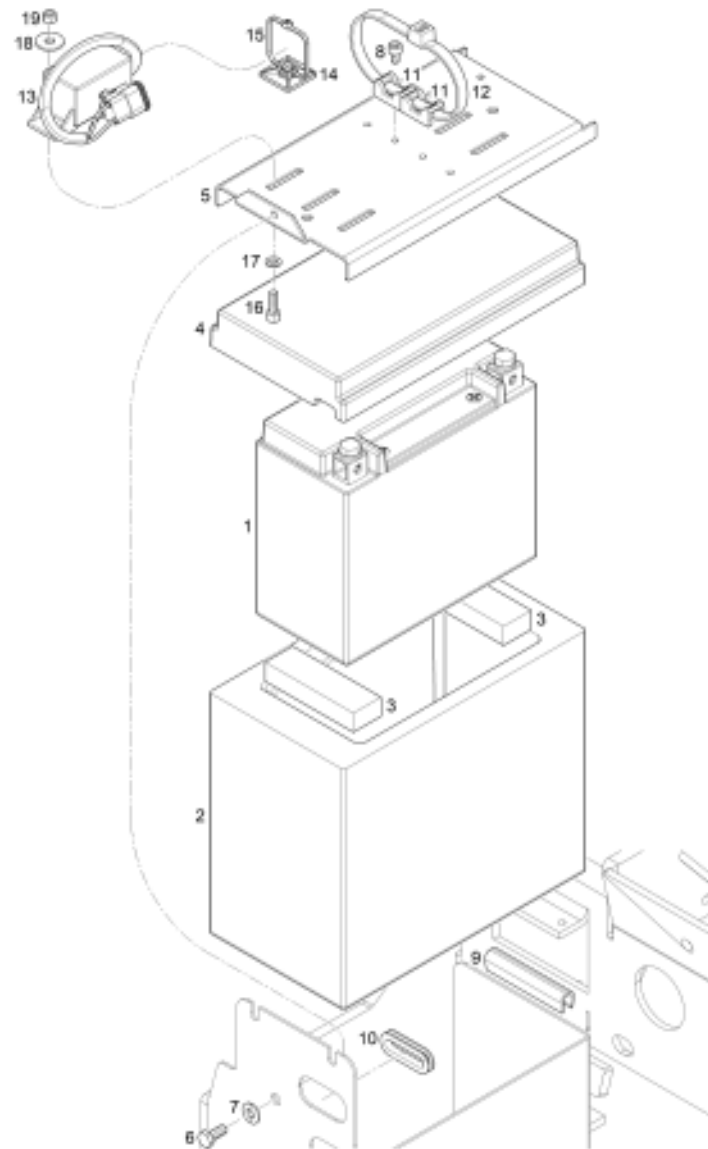

E4213049

Pos	Artikel	Menge	ME	Bezeichnung	Description	Designation	Bemerkung
1	2-80310055	1	ST	Batterie	Battery	Batterie	
2	2-04240001	1	ST	Batteriepolster	Battery padding	Batterie tampon	
3	2-0M826001	2	ST	Gummiprofil	Rubber profile	Profilé en caoutchouc	
4	2-04240002	1	ST	Deckel	Cover	Couvercle	
5	2-04240003	1	ST	Konsole	Bracket	Console	
6	2-81702035	1	ST	6kt-Schraube	Hexagon head screw	Vis à tête hexagonale	
7	2-80167101	1	ST	Spannscheibe	Strain washer	Rondelle élastique	
8	2-81301001	2	ST	Zyl-Schraube	Cyl head screw	Vis à tête cylindrique	
9	2-80148150	1	ST	Kantenschutzprofil	Edge protection profile	Profil de protège-arête	
10	2-80177740	1	ST	Gummitülle	Rubber grommet	Passe-câble en caoutchouc	
11	2-80307042	2	ST	Kabelbindersockel	Cable tie anchor	Socle attache-câbles	
12	2-80177310	1	ST	Kabelbinder	Cable tie	Connecteur de câbles	
13	2-08440013	1	ST	Wartungseinheit	Maintenance unit	Unité d'entretien	
14	1330493	1	ST	Kabelbindersockel	Cable tie anchor	Socle attache-câbles	
15	J912434	1	ST	Kabelbinder	Cable tie	Connecteur de câbles	
16	2-81301040	1	ST	Zyl-Schraube	Cyl head screw	Vis à tête cylindrique	
17	2-80167050	1	ST	Spannscheibe	Strain washer	Rondelle élastique	
18	2-80161070	1	ST	Scheibe	Washer	Rondelle	
19	2-82201013	1	ST	6kt-Mutter	Hexagon nut	Écrou hexagonal