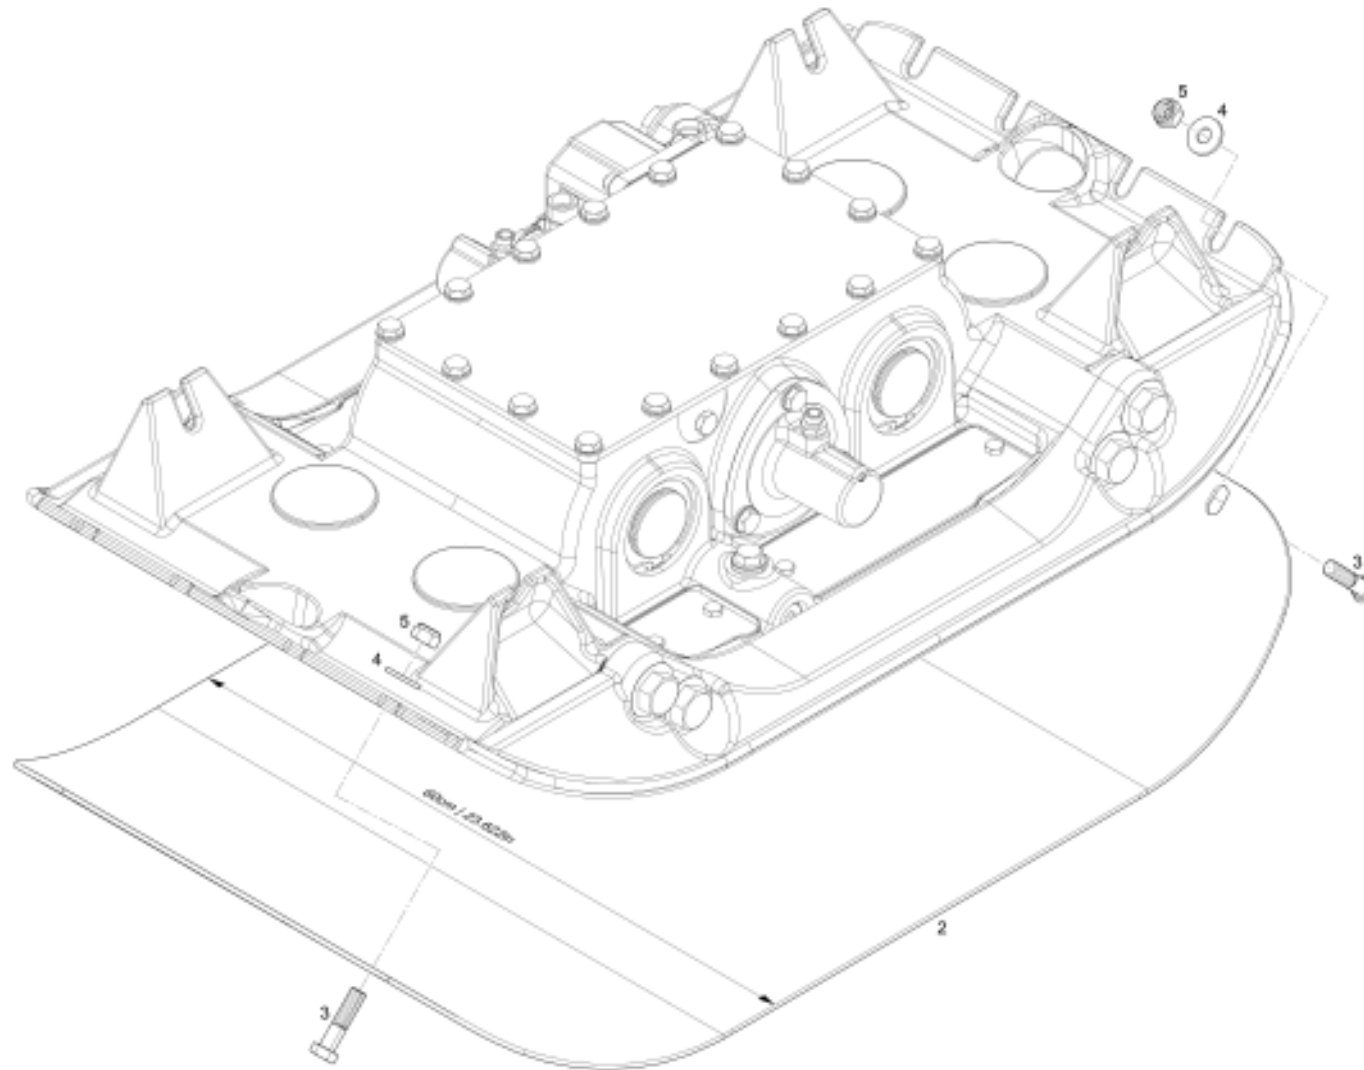

004-001

E4214033

Pos	Artikel	Menge	ME	Bezeichnung	Description	Designation	Bemerkung
1	2-04201734	1	ST	Verschleissplatte	Wear plate	Plaque d'usure	Anbausatz|Mounting kit|Kit de montage
2	2-04213017	1	ST	Verschleissplatte	Wear Plate	Plaque d'usure	
3	2-81705115	8	ST	6kt-Schraube	Hexagon head screw	Vis à tête hexagonale	
4	2-80167020	16	ST	Spannscheibe	Strain washer	Rondelle élastique	
5	2-82201056	8	ST	6kt-Mutter	Hexagon nut	Écrou hexagonal