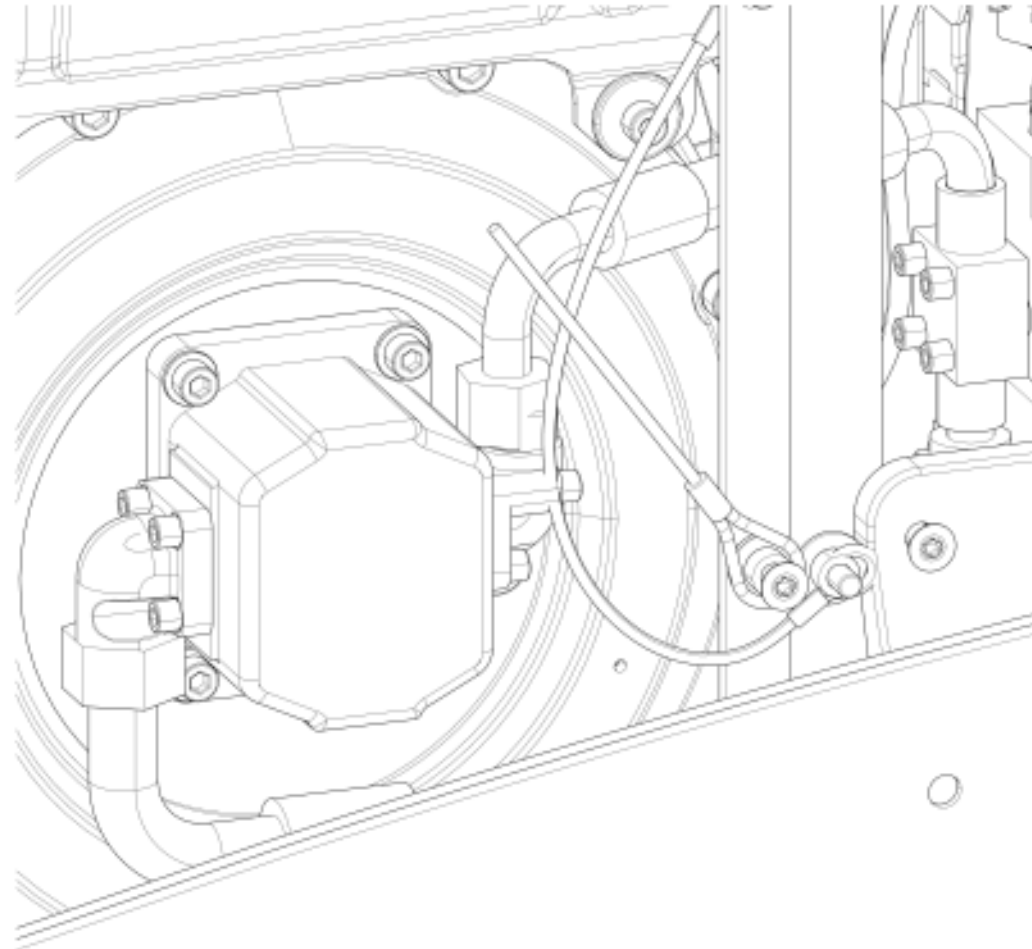

Pos	Artikel	Menge	ME	Bezeichnung	Description	Designation	Bemerkung
35	2-81304099	2	ST	Zyl-Schraube	Cyl head screw	Vis à tête cylindrique	
36	2-80138020	2	ST	Dichtring	Sealing ring	Bague d'étanchéité	
37	2-80166032	2	ST	Sicherungsscheibe	Lock washer	Rondelle frein	

E4213017