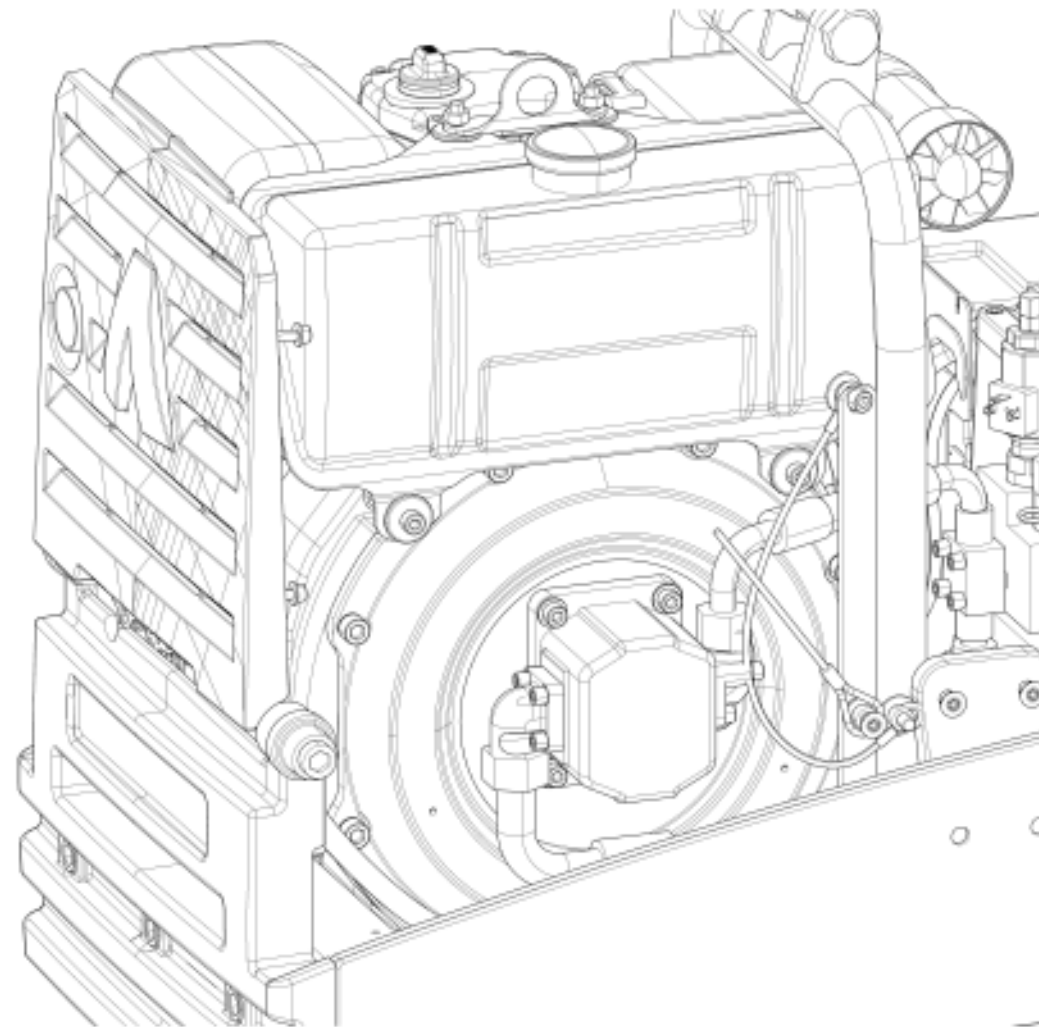

Pos	Artikel	Menge	ME	Bezeichnung	Description	Designation	Bemerkung
10	2-E4214038	1	ST	APH55/75 S/N 00000001-	APH55/75 S/N 00000001-	APH55/75 S/N 00000001-	

---

E4213038

009-010

Pos	Artikel	Menge	ME	Bezeichnung	Description	Designation	Bemerkung
1	2-04232111	1	ST	Oberteil	Top	Partie supérieure	
2	2-82105081	4	ST	Stiftschraube	Stud bolt	Goujon fileté	
3	2-04232103	1	ST	Rohrbügel	Pipe bracket	Etrier en tube	
4	2-08232169	1	ST	Hebeöse	Lifting eye	Œillet de levage	
5	2-81609205	1	ST	6kt-Schraube	Hexagon head screw	Vis à tête hexagonale	
6	2-82201137	1	ST	6kt-Mutter	Hexagon nut	Écrou hexagonal	
7	2-80168035	2	ST	Tellerfeder	Plate spring	Ressort à disques	
8	2-82304084	4	ST	Zyl-Schraube	Cyl head screw	Vis à tête cylindrique	
9	2-80166032	4	ST	Sicherungsscheibe	Lock washer	Rondelle frein	
10	2-0P702001	1	ST	Anschlagpuffer	Bumper	Amortisseur	
11	2-04232074	1	ST	Blech	Plate	Tôle	
12	2-06730203	1	ST	Kurbelhalter	Crank holder	Porte-manivelle	
13	2-06730038	1	ST	Rohr	Pipe	Tuyau	
14	2-81702019	4	ST	6kt-Schraube	Hexagon head screw	Vis à tête hexagonale	
15	2-80167101	4	ST	Spannscheibe	Strain washer	Rondelle élastique	
16	2-06230081	3	ST	Gummiplatte	Rubber plate	Plaque en caoutchouc	
17	2-81703066	4	ST	6kt-Schraube	Hexagon head screw	Vis à tête hexagonale	
18	2-80167080	4	ST	Spannscheibe	Strain washer	Rondelle élastique	
19	2-04232115	1	ST	Verkleidung	Cladding	Revêtement	
20	2-81306105	3	ST	Zyl-Schraube	Cyl head screw	Vis à tête cylindrique	
21	2-80166059	3	ST	Sicherungsscheibe	Lock washer	Rondelle frein	
22	2-08430055	2	ST	Rund	Round	Rond	
23	2-82705072	2	ST	Senkschraube	Countersunk screw	Vis à tête fraisée	
24	2-04240008	1	ST	Deckel	Cover	Couvercle	
25	2-81302045	4	ST	Zyl-Schraube	Cyl head screw	Vis à tête cylindrique	
26	2-80167101	2	ST	Spannscheibe	Strain washer	Rondelle élastique	
27	2-04240017	1	ST	Blech	Plate	Tôle	
28	2-81302010	2	ST	Zyl-Schraube	Cyl head screw	Vis à tête cylindrique	
29	2-80166016	2	ST	Sicherungsscheibe	Lock washer	Rondelle frein	