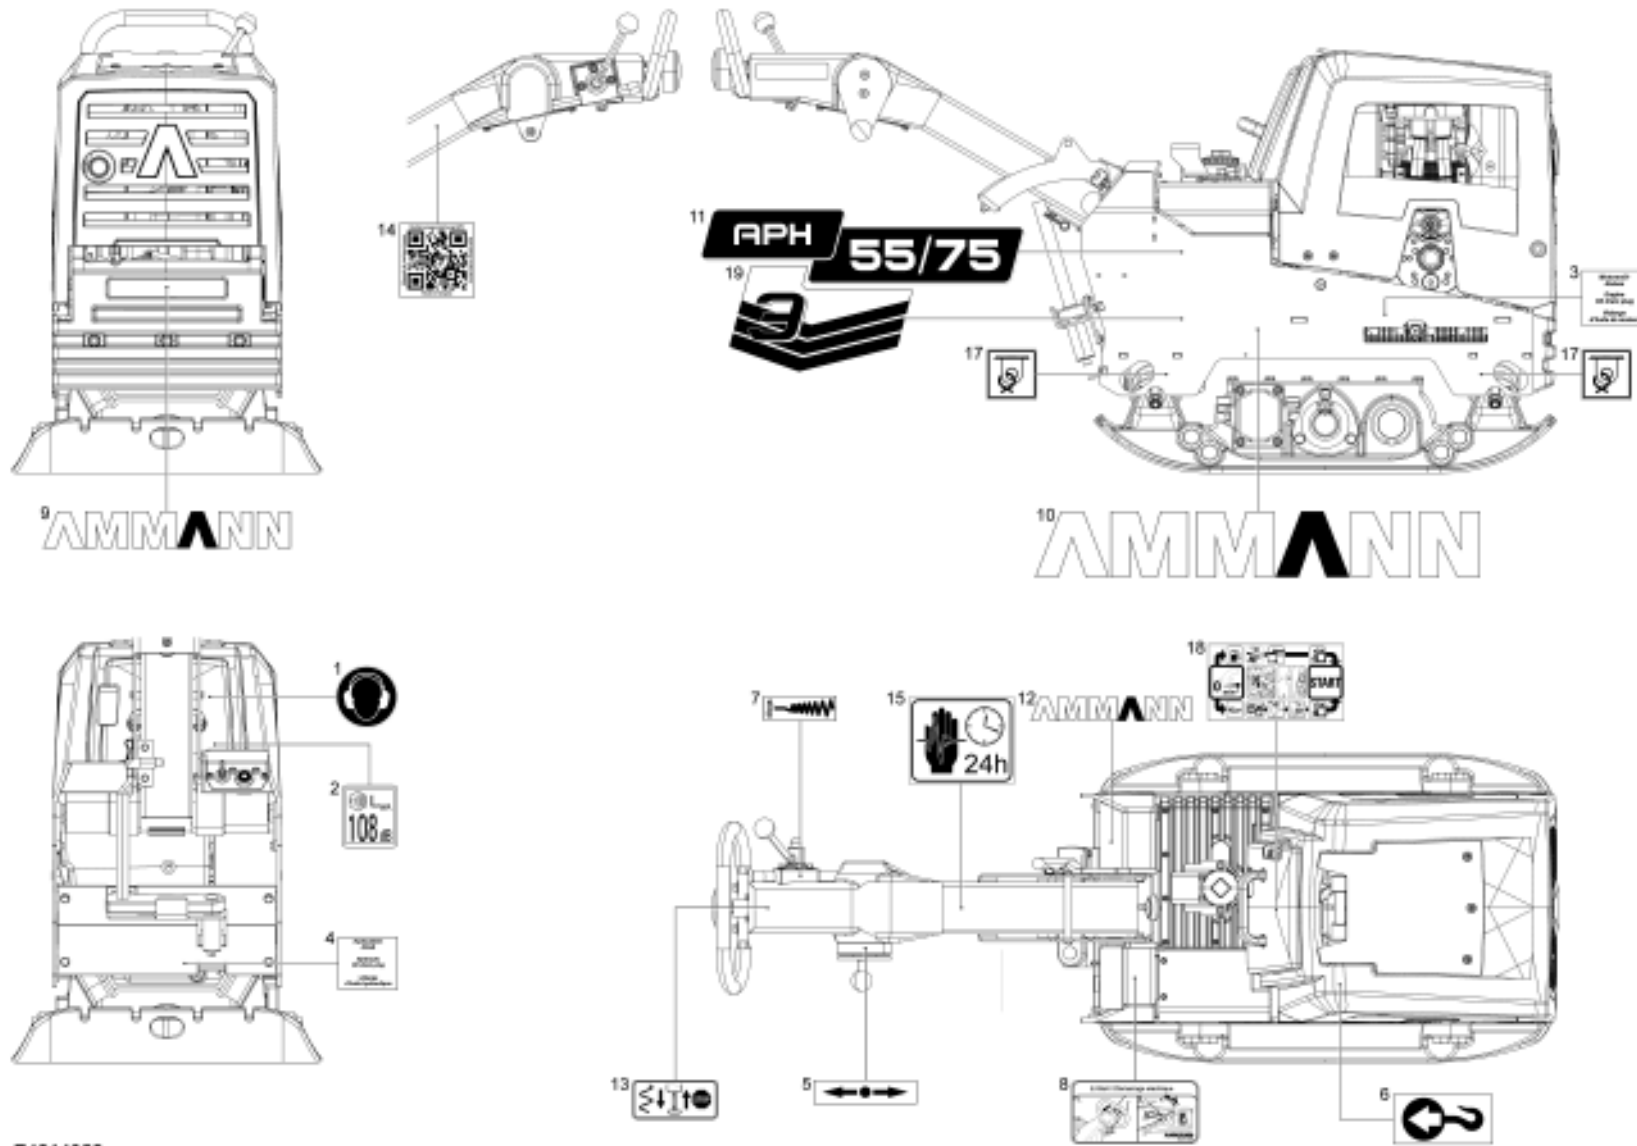

E4214052

023-010

Pos	Artikel	Menge	ME	Bezeichnung	Description	Designation	Bemerkung
1	2-00204129	1	ST	Folie	Foil	Feuille autocollant	
2	2-00202602	1	ST	Schild	Plate	Enseigne	
3	2-00202061	1	ST	Folie	Foil	Feuille autocollant	
4	2-00202180	1	ST	Folie	Foil	Feuille autocollant	
5	2-00202088	1	ST	Folie	Foil	Feuille autocollant	
6	2-00202260	1	ST	Folie	Foil	Feuille autocollant	
7	2-00202090	1	ST	Folie	Foil	Feuille autocollant	
8	2-00202490	1	ST	Folie	Foil	Feuille autocollant	
9	2-00201381	1	ST	Folie	Foil	Feuille autocollant	
10	2-00201382	2	ST	Folie	Foil	Feuille autocollant	
11	2-00207386	2	ST	Folie	Foil	Feuille autocollant	
12	2-00201380	1	ST	Folie	Foil	Feuille autocollant	
13	2-00202270	1	ST	Folie	Foil	Feuille autocollant	
14	2-00209008	1	ST	Schild	Plate	Enseigne	
15	2-00202057	1	ST	Folie	Foil	Feuille autocollant	
17	2-00202011	4	ST	Schild	Plate	Enseigne	
18	51-05126802	1	ST	Folie	Foil	Feuille autocollant	
19	2-00202020	2	ST	Folie	Foil	Feuille autocollant