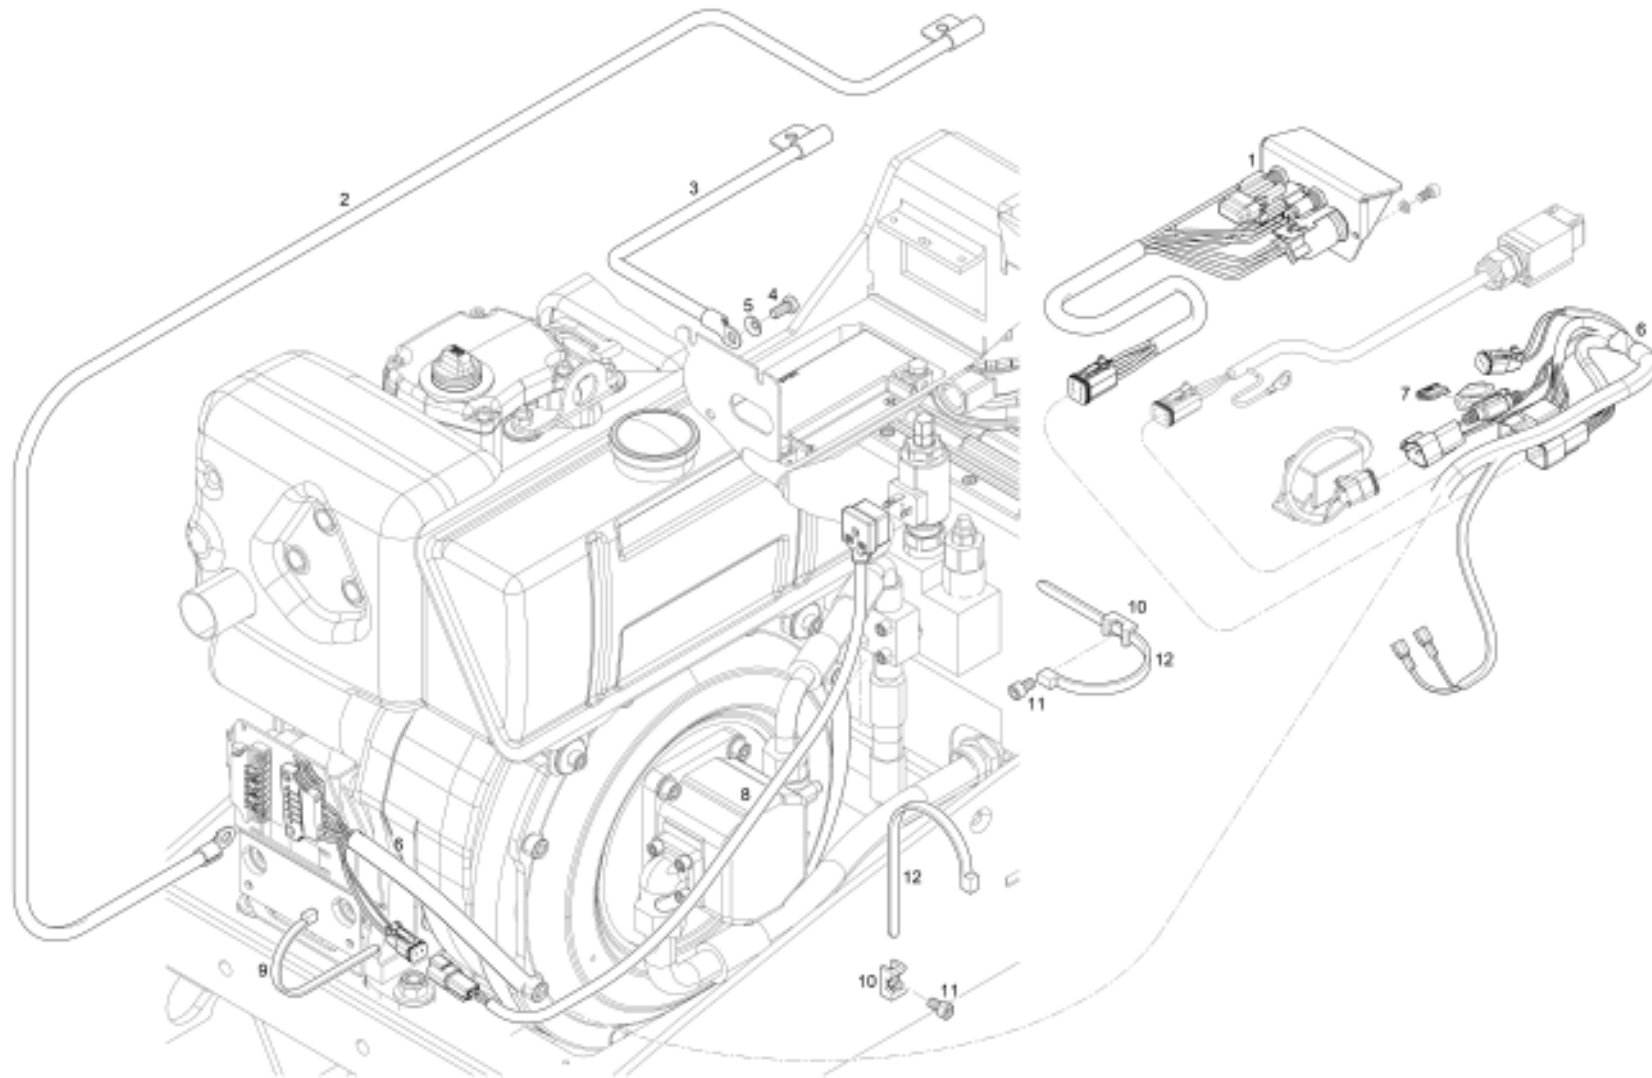

E4213048

Pos	Artikel	Menge	ME	Bezeichnung	Description	Designation	Bemerkung
1	2-04240028	1	ST	Startpaneel	Starting panel	Panneau de démarrage	
2	2-04240006	1	ST	Batteriekabel	Battery cable	Câble de batterie	
3	2-04240031	1	ST	Batteriekabel	Battery cable	Câble de batterie	
4	2-81702035	1	ST	6kt-Schraube	Hexagon head screw	Vis à tête hexagonale	
5	2-80167101	1	ST	Spannscheibe	Strain washer	Rondelle élastique	
6	2-04240029	1	ST	Kabelbaum	Cable harness	Faisceau de câbles	
7	1-921582	1	ST	Schmelzsicherung	Blowout fuse	Coupe-circuit fusible	
8	2-06740034	1	ST	Kabelbaum	Cable harness	Faisceau de câbles	
9	2-80177301	1	ST	Kabelbinder	Cable tie	Connecteur de câbles	
10	2-80307042	3	ST	Kabelbindersockel	Cable tie anchor	Socle attache-câbles	
11	2-81301001	3	ST	Zyl-Schraube	Cyl head screw	Vis à tête cylindrique	
12	2-80177310	12	ST	Kabelbinder	Cable tie	Connecteur de câbles