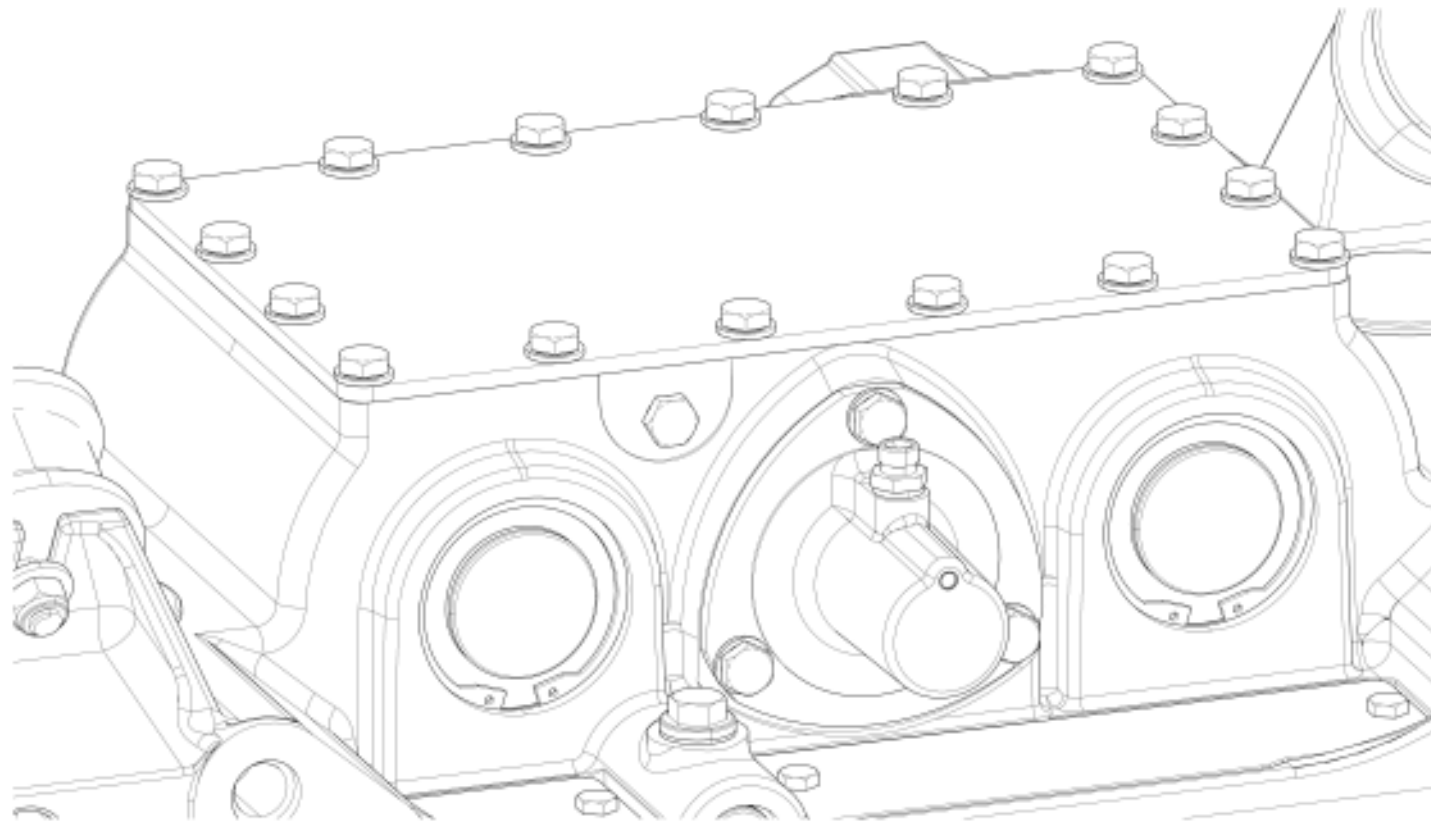

---

**006-010**

E4214035

**006-010**

Pos	Artikel	Menge	ME	Bezeichnung	Description	Designation	Bemerkung
1	2-04201737	1	ST	Verschleissplatte	Wear plate	Plaque d'usure	Anbausatz Mounting kit Kit de montage
2	2-03110040	1	ST	Vulkollanplatte	Vulcollan panel	Plaque Vulcollan	
3	2-03110038	2	ST	Flachstab	Flat bar	Barre plate	
4	2-81605072	8	ST	6kt-Schraube	Hexagon head screw	Vis à tête hexagonale	
5	2-80167020	8	ST	Spannscheibe	Strain washer	Rondelle élastique	
6	2-82201056	8	ST	6kt-Mutter	Hexagon nut	Écrou hexagonal	