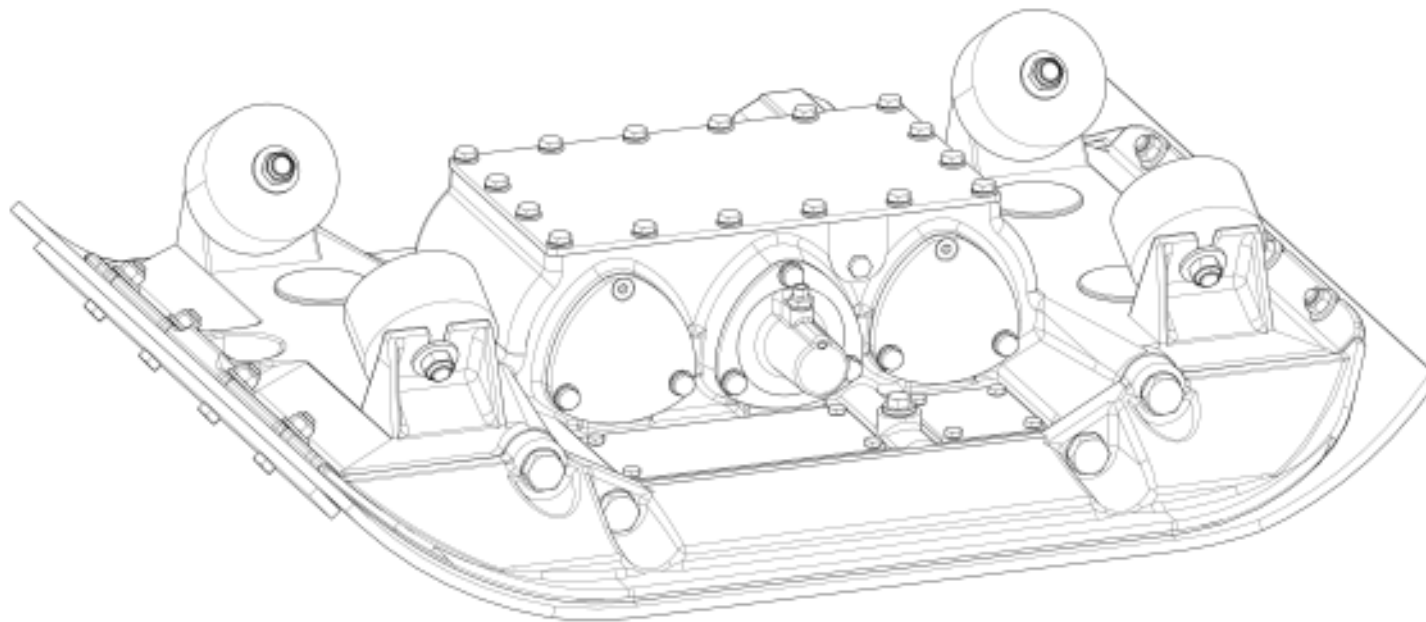

---

**005-010**

E4213034

**005-010**

Pos	Artikel	Menge	ME	Bezeichnung	Description	Designation	Bemerkung
1	2-04201736	1	ST	Verschleissplatte	Wear plate	Plaque d'usure	Anbausatz Mounting kit Kit de montage
2	2-03110039	1	ST	Vulkollanplatte	Vulcollan panel	Plaque Vulcollan	
3	2-03110038	2	ST	Flachstab	Flat bar	Barre plate	
4	2-81605072	8	ST	6kt-Schraube	Hexagon head screw	Vis à tête hexagonale	
5	2-80167020	8	ST	Spannscheibe	Strain washer	Rondelle élastique	
6	2-82201056	8	ST	6kt-Mutter	Hexagon nut	Écrou hexagonal	