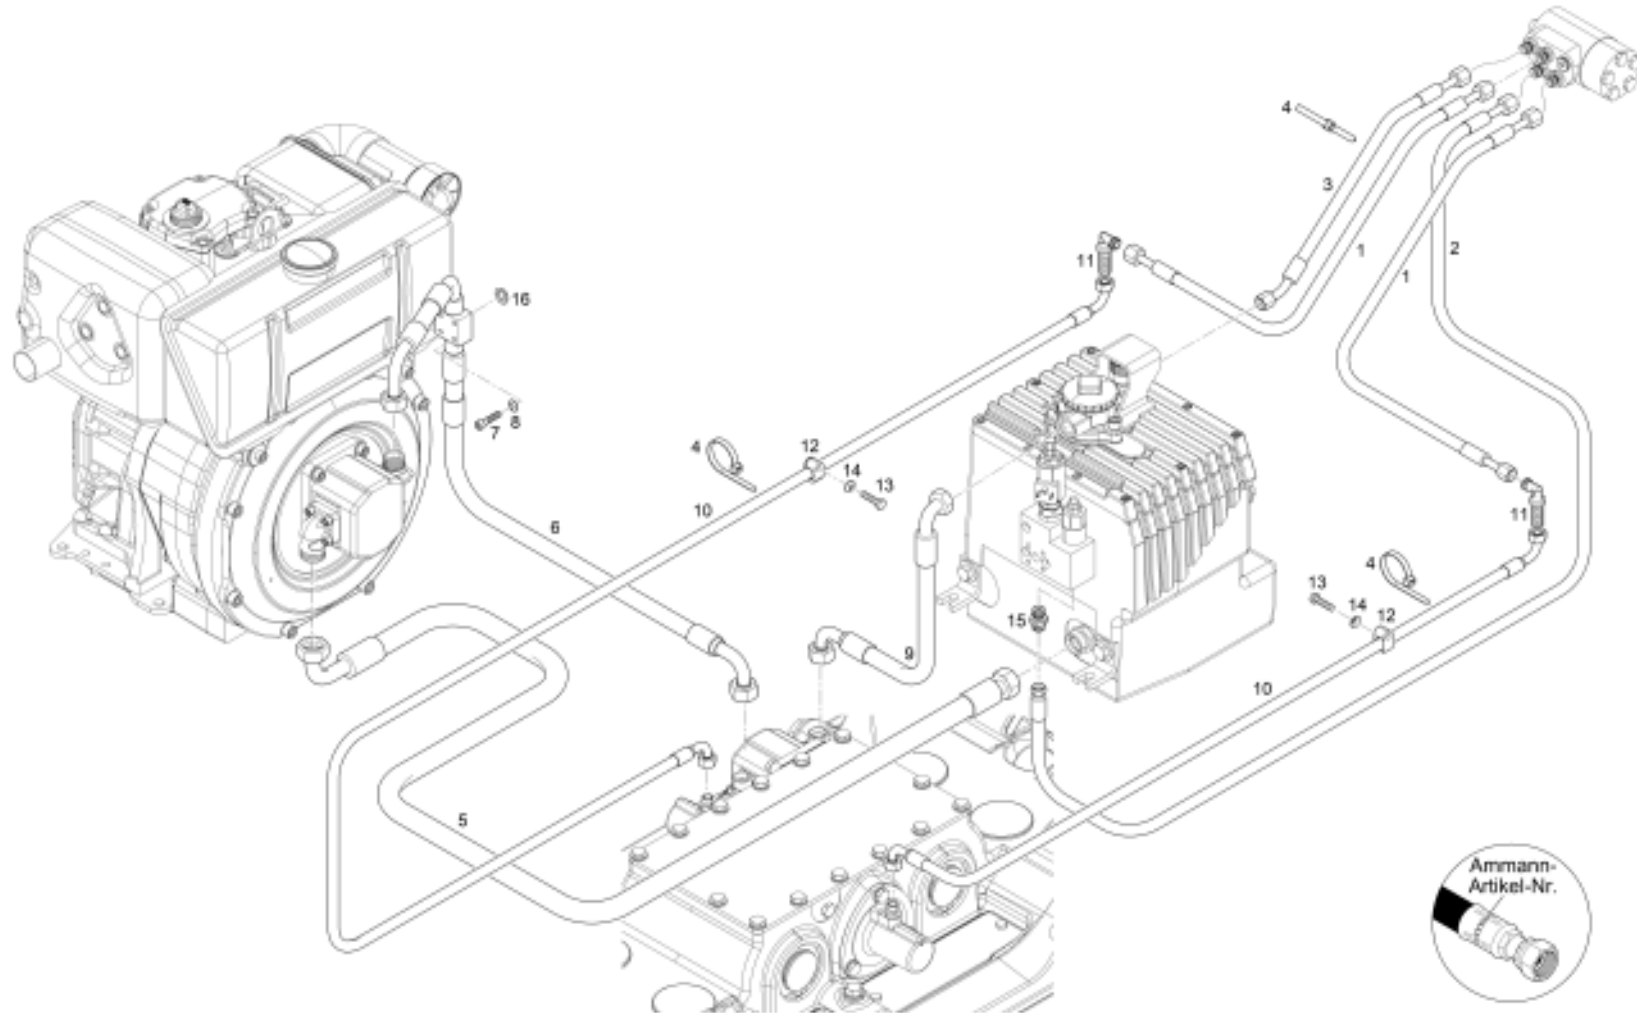

E4213017

**018**

---

Pos	Artikel	Menge	ME	Bezeichnung	Description	Designation	Bemerkung
10	2-E4214047	1	ST	APH55/75 S/N 00000001-	APH55/75 S/N 00000001-	APH55/75 S/N 00000001-	

---

E4213047

Pos	Artikel	Menge	ME	Bezeichnung	Description	Designation	Bemerkung
1	2-04232062	2	ST	H-Schlauch	Hydr hose	Conduite hydraulique	
2	2-04232063	1	ST	H-Schlauch	Hydr hose	Conduite hydraulique	
3	2-04230038	1	ST	H-Schlauch	Hydr hose	Conduite hydraulique	
4	2-80177310	5	ST	Kabelbinder	Cable tie	Connecteur de câbles	
5	2-04232084	1	ST	H-Schlauch	Hydr hose	Conduite hydraulique	
6	2-04233001	1	ST	H-Schlauch	Hydr hose	Conduite hydraulique	
7	2-82802035	4	ST	Zyl-Schraube	Cyl head screw	Vis à tête cylindrique	
8	2-80167101	4	ST	Spannscheibe	Strain washer	Rondelle élastique	
9	2-04233002	1	ST	H-Schlauch	Hydr hose	Conduite hydraulique	
10	2-04233003	2	ST	H-Schlauch	Hydr hose	Conduite hydraulique	
11	2-80181270	2	ST	Schottverschraubung	Bulkhead coupling	Raccord Schott	
12	2-80177003	2	ST	Schelle	Clip	Bride	
13	2-81702086	2	ST	6kt-Schraube	Hexagon head screw	Vis à tête hexagonale	
14	2-80161070	2	ST	Scheibe	Washer	Rondelle	
15	2-80180320	1	ST	Verschraubung	Screwed connection	Raccord vissé	
16	2-80135035	1	ST	O-Ring	O-ring	Anneau torique d'étanchéité	