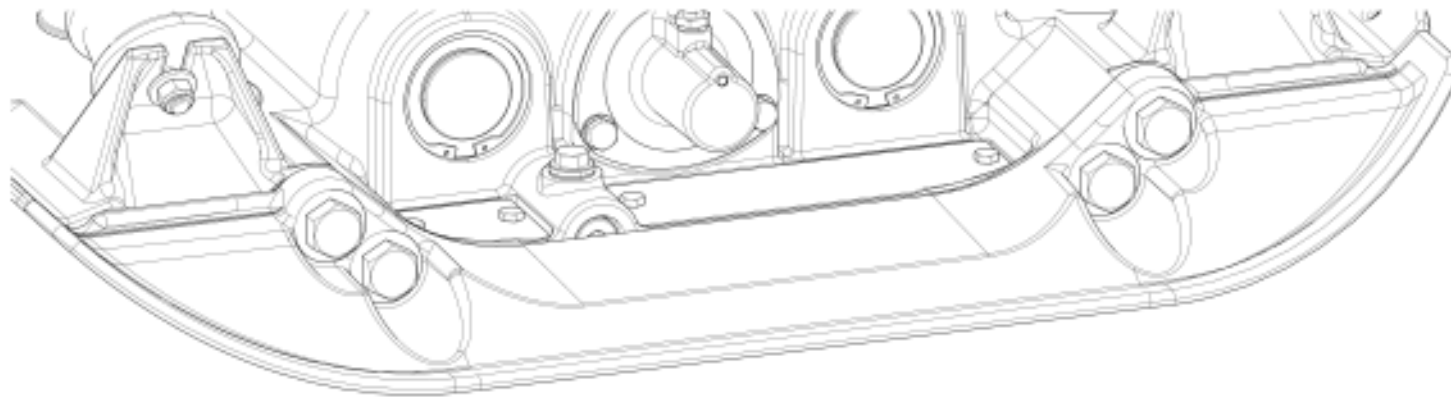

E4214001

**002**

---

Pos	Artikel	Menge	ME	Bezeichnung	Description	Designation	Bemerkung
1	2-E4214031	1	ST	APH55/75 S/N 00000001-	APH55/75 S/N 00000001-	APH55/75 S/N 00000001-	

---

E4214031

Pos	Artikel	Menge	ME	Bezeichnung	Description	Designation	Bemerkung
1	2-04201731	1	ST	Anbauwinkel	Attachment angle	Cornière de montage	Anbausatz Mounting kit Kit de montage
2	2-04213002	2	ST	Anbauwinkel	Attachment angle	Cornière de montage	
3	4-3002520060	8	ST	6kt-Schraube	Hexagon head screw	Vis à tête hexagonale	