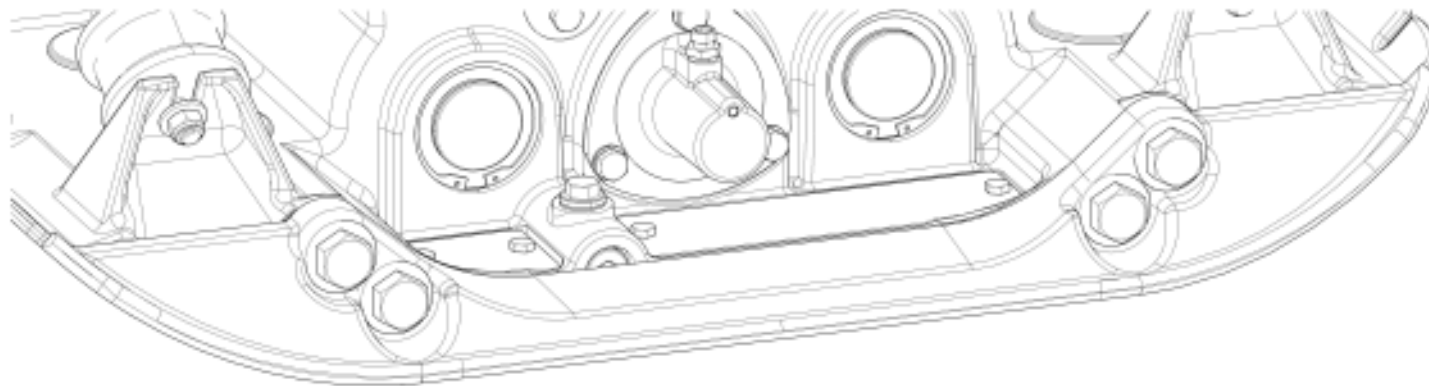

E4214001

**002**

---

Pos	Artikel	Menge	ME	Bezeichnung	Description	Designation	Bemerkung
1	2-E4214031	1	ST	APH55/75 S/N 00000001-	APH55/75 S/N 00000001-	APH55/75 S/N 00000001-	

---

E4214031

Pos	Artikel	Menge	ME	Bezeichnung	Description	Designation	Bemerkung
1	2-04201731	1	ST	Anbauwinkel	Attachment angle	Cornière de montage	Anbausatz Mounting kit Kit de montage
2	2-04213002	2	ST	Anbauwinkel	Attachment angle	Cornière de montage	
3	4-3002520060	8	ST	6kt-Schraube	Hexagon head screw	Vis à tête hexagonale	