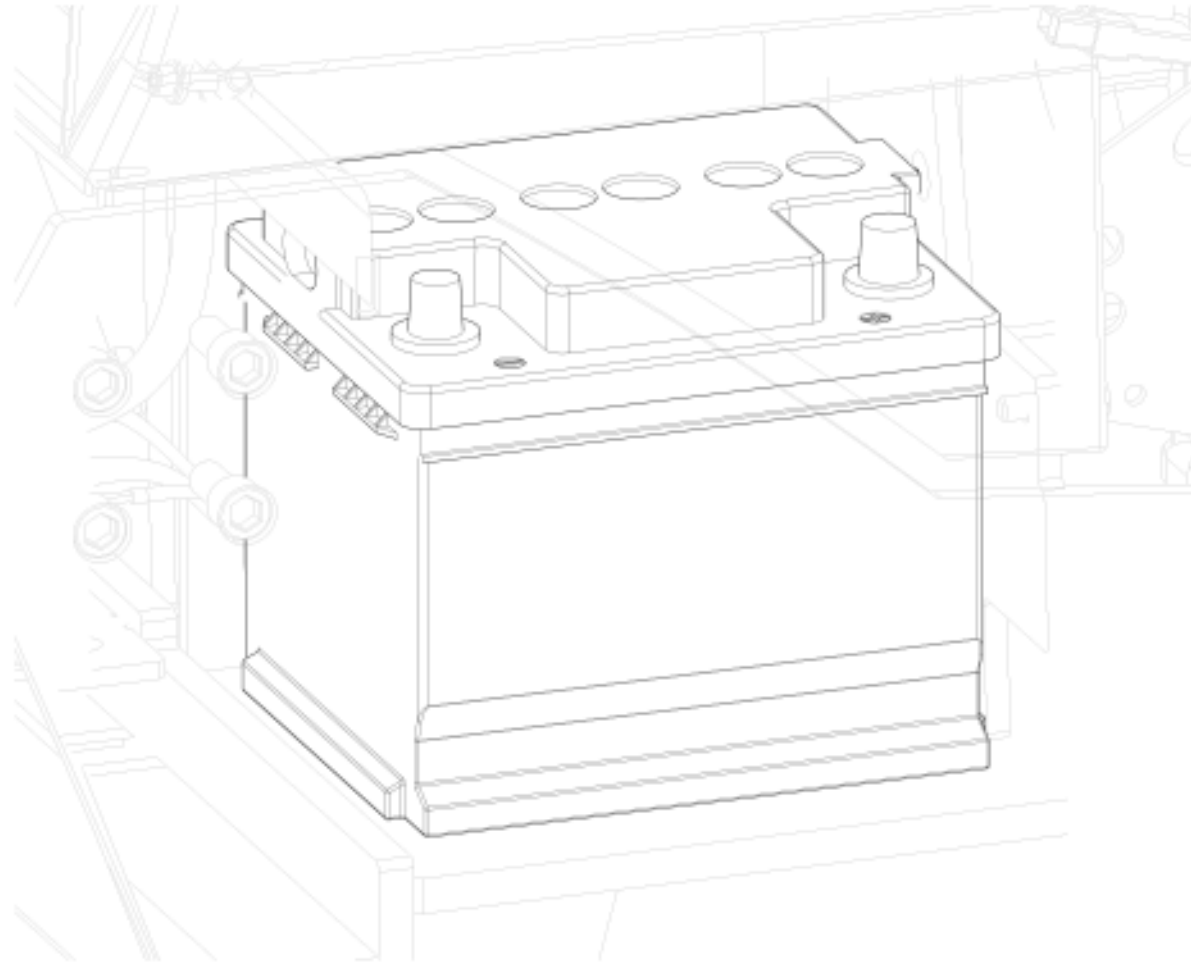

E4213018

**019**

---

Pos	Artikel	Menge	ME	Bezeichnung	Description	Designation	Bemerkung
10	2-E4214048	1	ST	APH55/75 S/N 00000001-	APH55/75 S/N 00000001-	APH55/75 S/N 00000001-	

---

E4213048

Pos	Artikel	Menge	ME	Bezeichnung	Description	Designation	Bemerkung
1	2-04240028	1	ST	Startpaneel	Starting panel	Panneau de démarrage	
2	2-04240006	1	ST	Batteriekabel	Battery cable	Câble de batterie	
3	2-04240031	1	ST	Batteriekabel	Battery cable	Câble de batterie	
4	2-81702035	1	ST	6kt-Schraube	Hexagon head screw	Vis à tête hexagonale	
5	2-80167101	1	ST	Spannscheibe	Strain washer	Rondelle élastique	
6	2-04240029	1	ST	Kabelbaum	Cable harness	Faisceau de câbles	
7	1-921582	1	ST	Schmelzsicherung	Blowout fuse	Coupe-circuit fusible	
8	2-06740034	1	ST	Kabelbaum	Cable harness	Faisceau de câbles	
9	2-80177301	1	ST	Kabelbinder	Cable tie	Connecteur de câbles	
10	2-80307042	3	ST	Kabelbindersockel	Cable tie anchor	Socle attache-câbles	
11	2-81301001	3	ST	Zyl-Schraube	Cyl head screw	Vis à tête cylindrique	
12	2-80177310	12	ST	Kabelbinder	Cable tie	Connecteur de câbles	