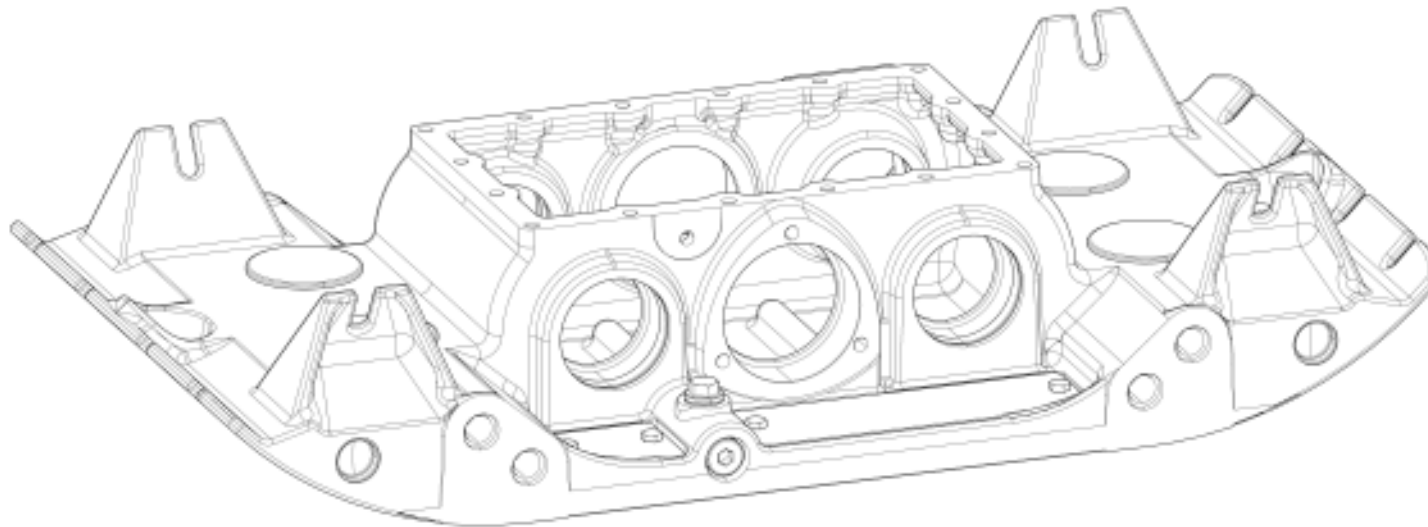

Pos	Artikel	Menge	ME	Bezeichnung	Description	Designation	Bemerkung
1	2-AR-5075-001	1	ST	Reparatursatz	Repair kit	Kit de réparation	
2	2-06732121	4	ST	Puffer	Buffer	Armortisseur	
4	2-06732130	2	ST	Lagerbuchse	Bearing bushing	Coussinet	
5	2-80122655	2	ST	Anlaufscheibe	Sliding washer	Rondelle butée	
6	2-80147038	1	ST	Anschlagpuffer	Bumper	Amortisseur	

E4214026