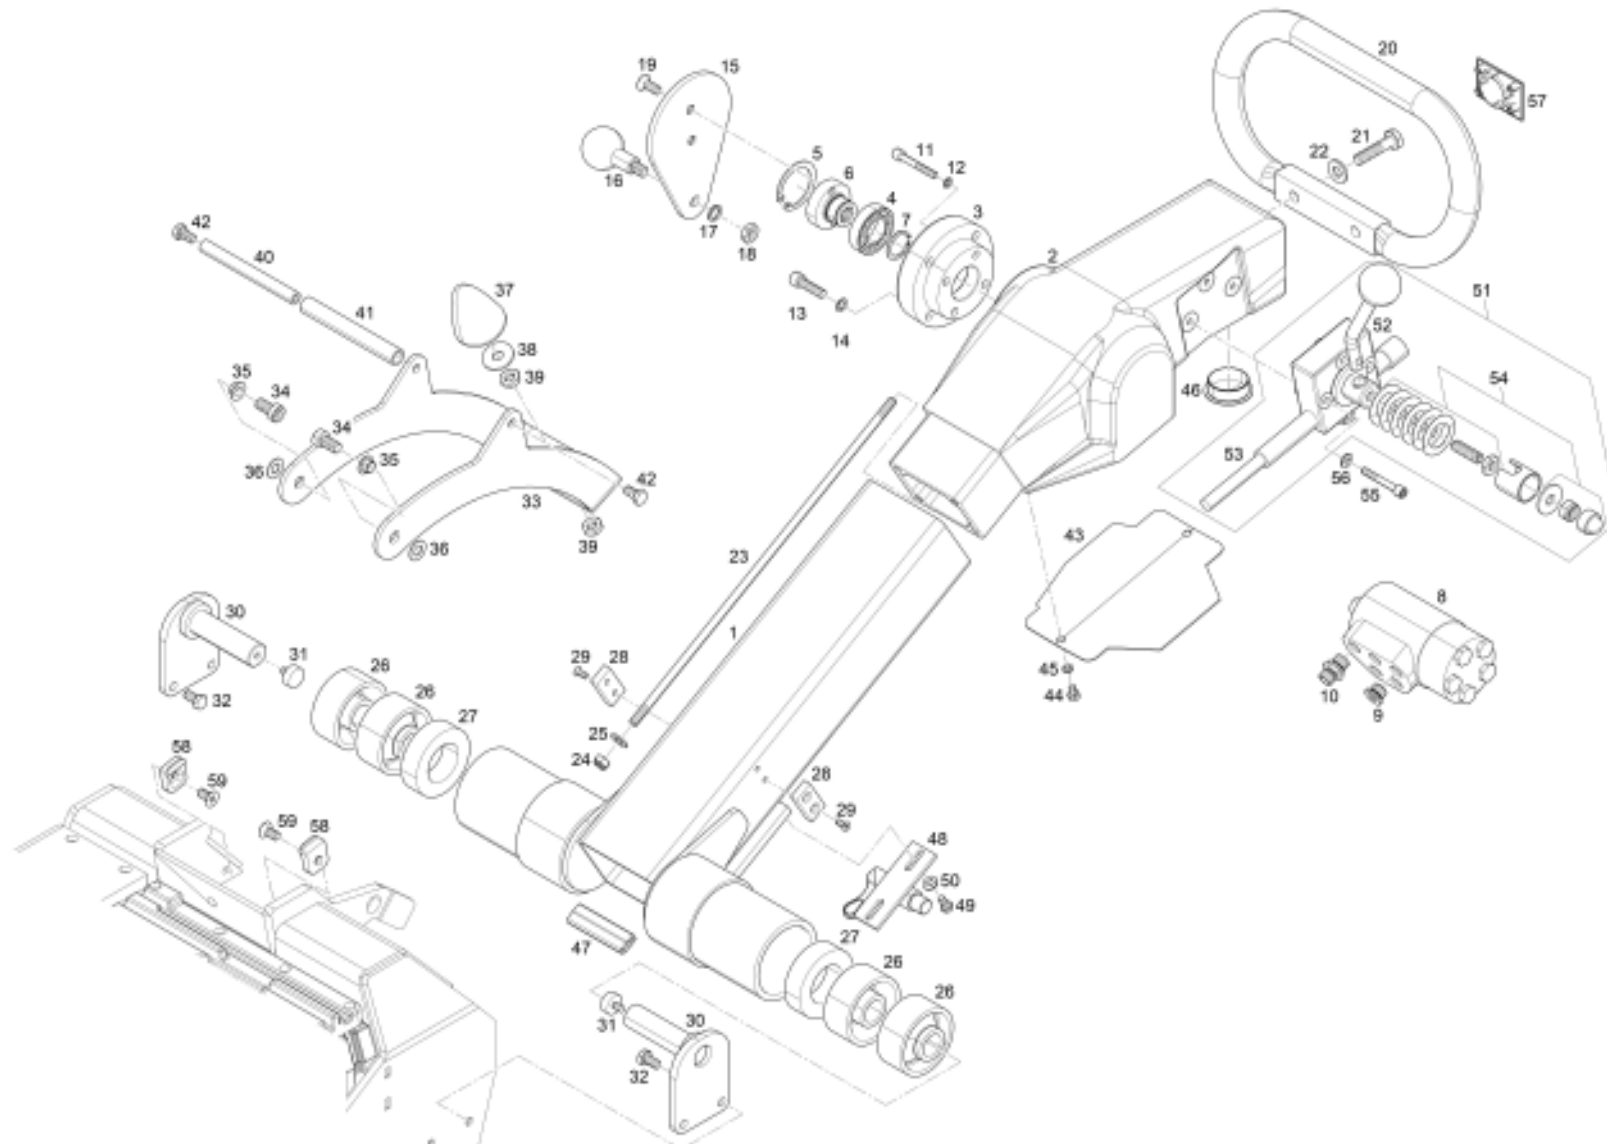

E4213061

Pos	Artikel	Menge	ME	Bezeichnung	Description	Designation	Bemerkung
38	2-80161090	1	ST	Scheibe	Washer	Rondelle	
39	2-81903049	2	ST	6kt-Mutter	Hexagon nut	Écrou hexagonal	
40	2-06732071	1	ST	Rohr	Pipe	Tuyau	
41	2-80251130	1	ST	Schlauch	Hose	Tuyau	
42	2-81703040	2	ST	6kt-Schraube	Hexagon head screw	Vis à tête hexagonale	
43	2-06732029	1	ST	Abdeckung	Cover	Couvercle	
44	2-81702019	2	ST	6kt-Schraube	Hexagon head screw	Vis à tête hexagonale	
45	2-80166016	2	ST	Sicherungsscheibe	Lock washer	Rondelle frein	
46	2-80252227	1	ST	Verschlussstopfen	Sealing plug	Bouchon de fermeture	
47	2-0M821205	1	ST	Gummiprofil	Rubber profile	Profilé en caoutchouc	
48	2-06732090	1	ST	Verriegelung	Lock	Boulon de verrouillage	
49	2-81702035	2	ST	6kt-Schraube	Hexagon head screw	Vis à tête hexagonale	
50	2-80167101	2	ST	Spannscheibe	Strain washer	Rondelle élastique	
51	2-80242363	1	ST	Betätigungselement	Actuating element	Actionneur	
52	2-80242363G	1	ST	Betätigungselement	Actuating element	Actionneur	
53	2-80242363Z	1	ST	Bowdenzug	Bowden cable	Câble Bowden	
54	2-80242369	1	ST	Reparaturatz	Repair kit	Kit de réparation	
55	2-82802045	3	ST	Zyl-Schraube	Cyl head screw	Vis à tête cylindrique	
56	2-80167101	3	ST	Spannscheibe	Strain washer	Rondelle élastique	
57	2-06740061	1	ST	Schutzkappe	Protective cap	Capot de protection	
58	2-06732086	2	ST	Blech	Plate	Tôle	
59	2-82704040	2	ST	Senkschraube	Countersunk screw	Vis à tête fraisée