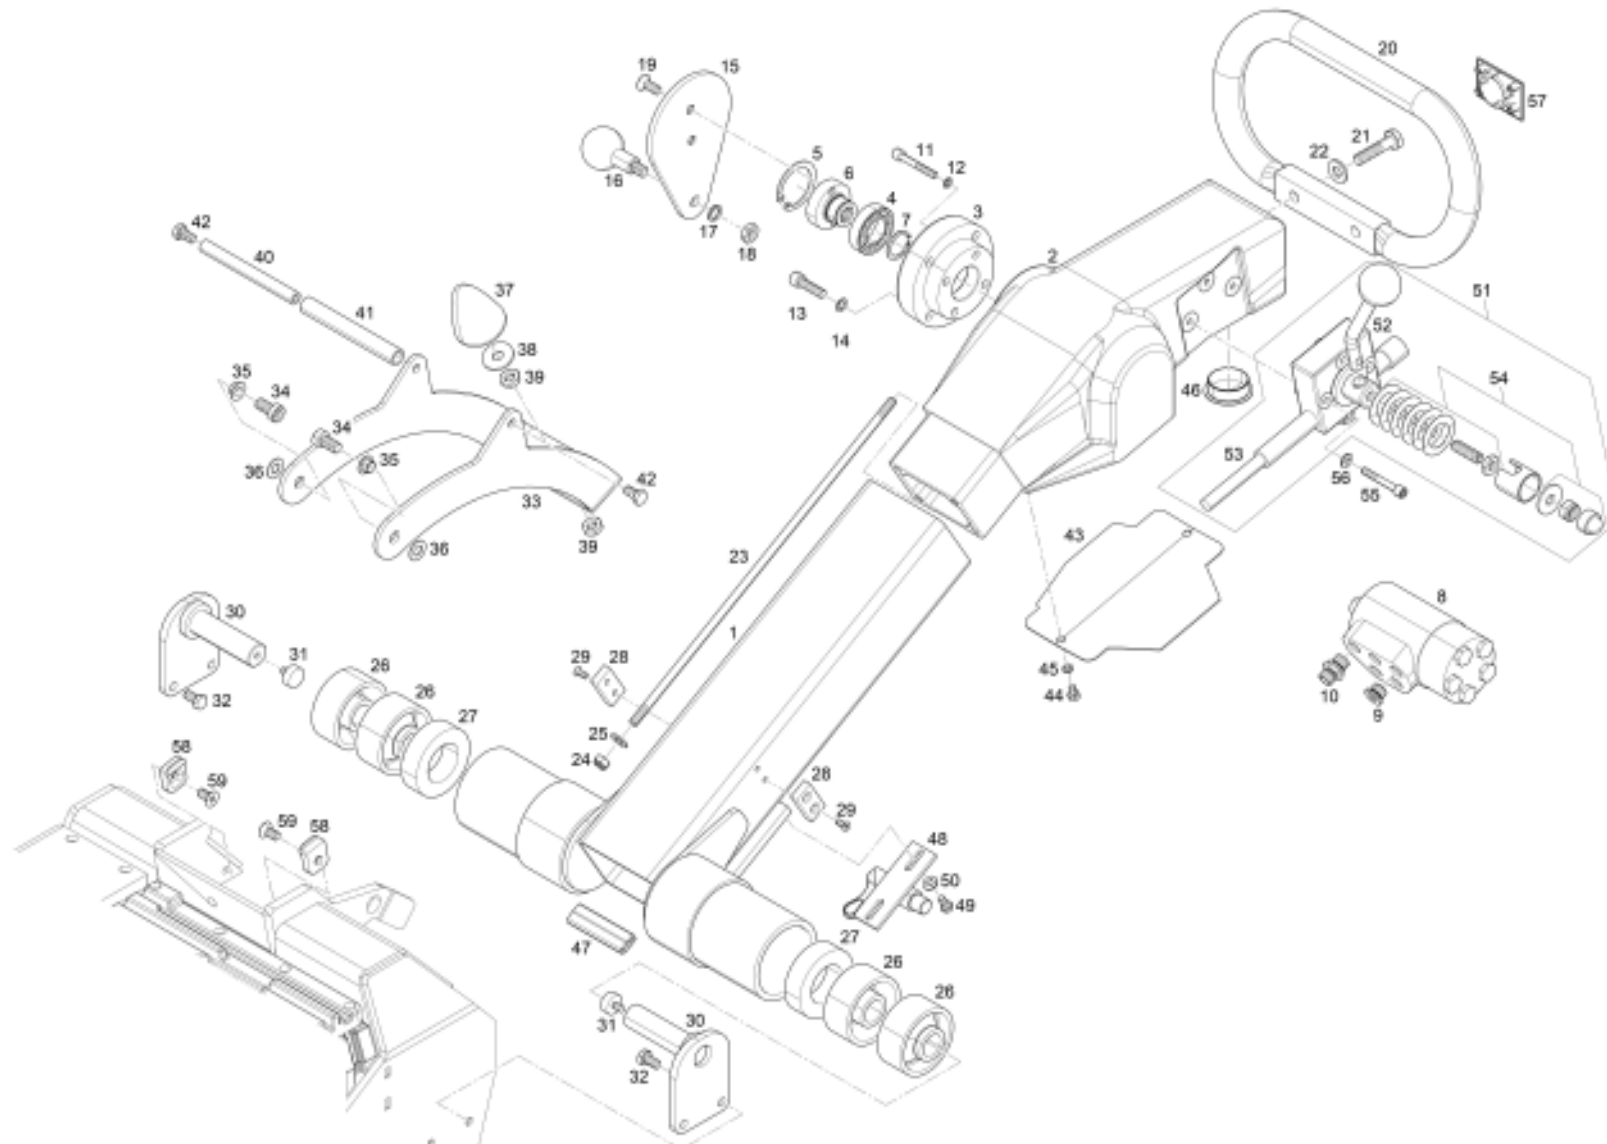

E4213061

015-011

Pos	Artikel	Menge	ME	Bezeichnung	Description	Designation	Bemerkung
1	2-04232089	1	ST	Deichsel	Drawbar	Timon	
2	2-08230138	1	ST	Deichselblock	Drawbar block	Bloc de timon	
3	2-06730112	1	ST	Lagerdeckel	Bearing cover	Couvercle de palier	
4	2-80101340	1	ST	Rillenkugellager	Deep groove ball bearing	Roulement à billes	
5	2-80158064	1	ST	Sicherungsring	Circlip	Circlip	
6	2-06730110	1	ST	Nabe	Hub	Moyeu	
7	2-80159125	1	ST	Sicherungsring	Circlip	Circlip	
8	2-80229140	1	ST	Lenkeinheit	Steering unit	Unité de direction	
9	2-81101271	1	ST	Verschlussstopfen	Sealing plug	Bouchon de fermeture	
10	2-80180679	4	ST	Verschraubung	Screwed connection	Raccord vissé	
11	2-82802045	4	ST	Zyl-Schraube	Cyl head screw	Vis à tête cylindrique	
12	2-80166016	4	ST	Sicherungsscheibe	Lock washer	Rondelle frein	
13	2-82803030	4	ST	Zyl-Schraube	Cyl head screw	Vis à tête cylindrique	
14	2-80166024	4	ST	Sicherungsscheibe	Lock washer	Rondelle frein	
15	2-04230049	1	ST	Reversierhebel	Reversing lever	Levier de réversion	
16	2-80175180	1	ST	Kugelknopf	Ball knob	Bouton à boule	
17	2-80166032	1	ST	Sicherungsscheibe	Lock washer	Rondelle frein	
18	2-81903049	1	ST	6kt-Mutter	Hexagon nut	Écrou hexagonal	
19	2-82704040	2	ST	Senkschraube	Countersunk screw	Vis à tête fraisée	
20	2-08231084	1	ST	Deichselgriff	Handlebar	Poignée de timon	
21	2-81604068	2	ST	6kt-Schraube	Hexagon head screw	Vis à tête hexagonale	
22	2-80167071	2	ST	Spannscheibe	Strain washer	Rondelle élastique	
23	2-04230021	2	ST	Gewindestange	Threaded rod	Tige filetée	
24	2-82201030	2	ST	6kt-Mutter	Hexagon nut	Écrou hexagonal	
25	2-80167080	2	ST	Spannscheibe	Strain washer	Rondelle élastique	
26	2-06732121	4	ST	Puffer	Buffer	Armortisseur	
27	2-06732078	2	ST	Distanzelement	Spacer element	Élément de distance	
28	2-06732074	2	ST	Distanzplatte	Spacer plate	Plaque d'écartement	
29	2-82702022	4	ST	Senkschraube	Countersunk screw	Vis à tête fraisée	
30	2-06732063	2	ST	Halter	Holder	Support de caisson	
31	2-80147214	2	ST	Gummipuffer	Rubber cushion	Tampon caoutchouc	
32	2-81703040	4	ST	6kt-Schraube	Hexagon head screw	Vis à tête hexagonale	
33	2-06732131	1	ST	Deichselkonsole	Drawbar bracket	Console de timon	
34	2-82304068	2	ST	Zyl-Schraube	Cyl head screw	Vis à tête cylindrique	
35	2-06732130	2	ST	Lagerbuchse	Bearing bushing	Coussinet	
36	2-80122655	2	ST	Anlaufscheibe	Sliding washer	Rondelle butée	
37	2-80147038	1	ST	Anschlagpuffer	Bumper	Amortisseur