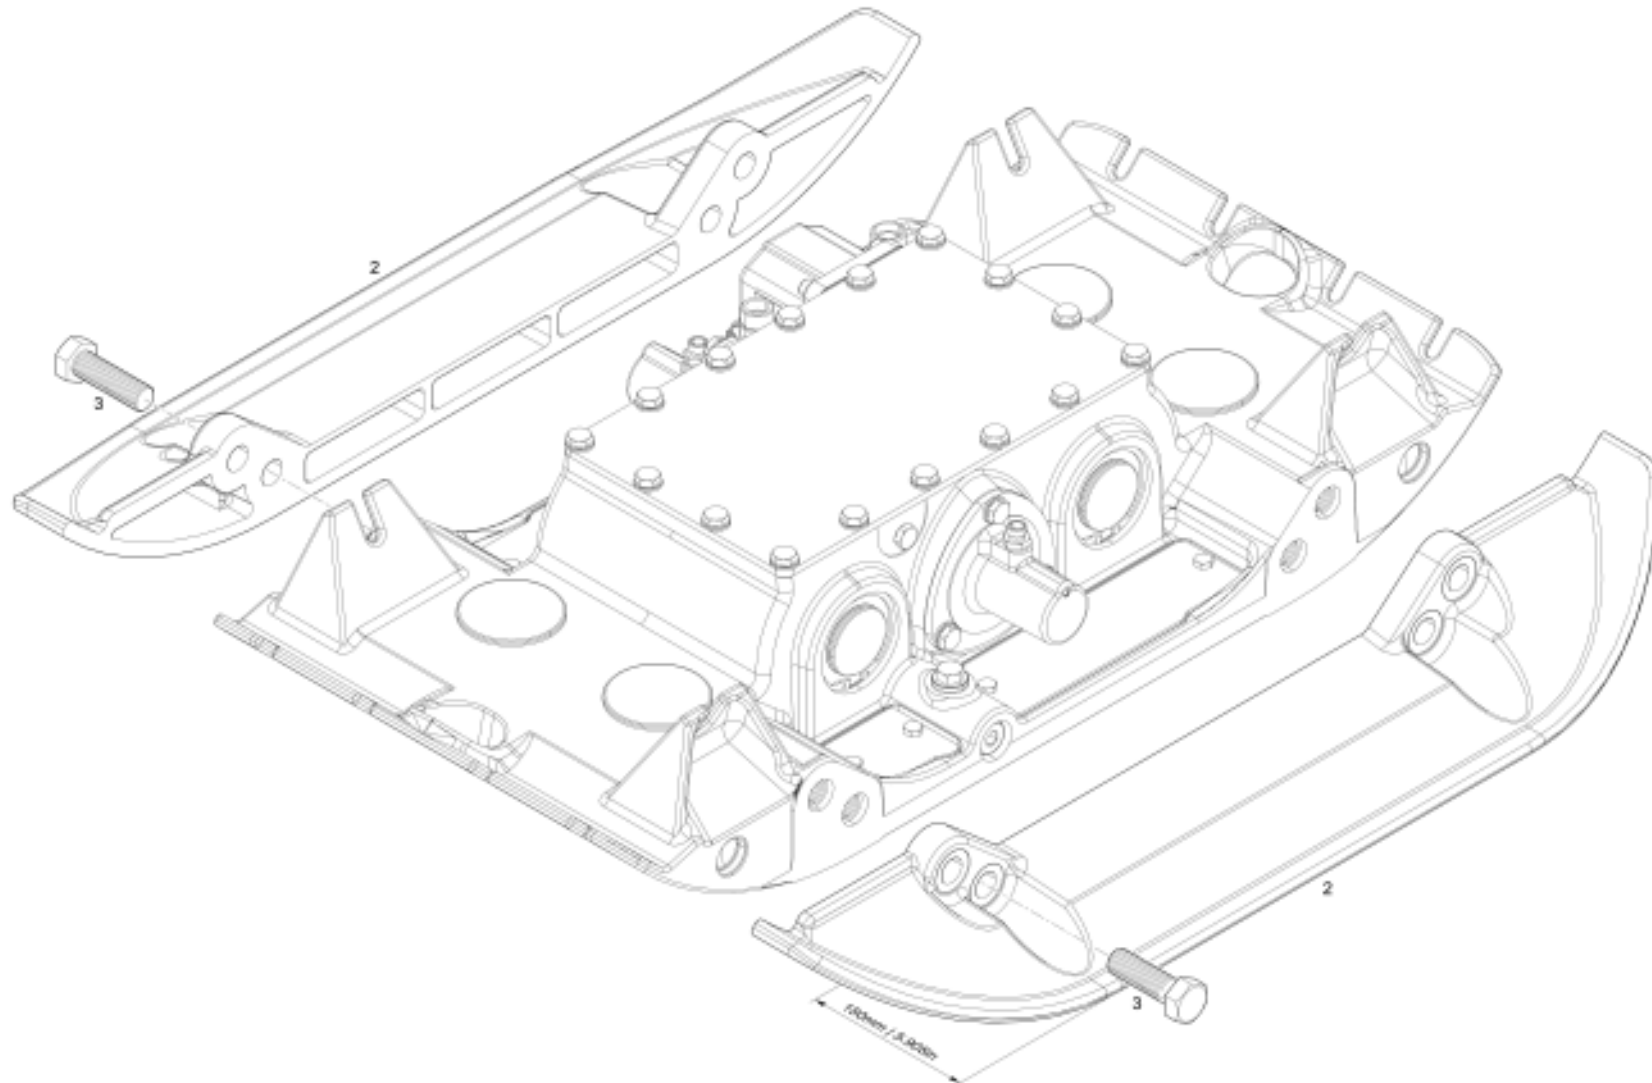

003-001

E4214032

Pos	Artikel	Menge	ME	Bezeichnung	Description	Designation	Bemerkung
1	2-04201732	1	ST	Anbauwinkel	Attachment angle	Cornière de montage	Anbausatz|Mounting kit|Kit de montage
2	2-04213003	2	ST	Anbauwinkel	Attachment angle	Cornière de montage	
3	4-3002520060	8	ST	6kt-Schraube	Hexagon head screw	Vis à tête hexagonale