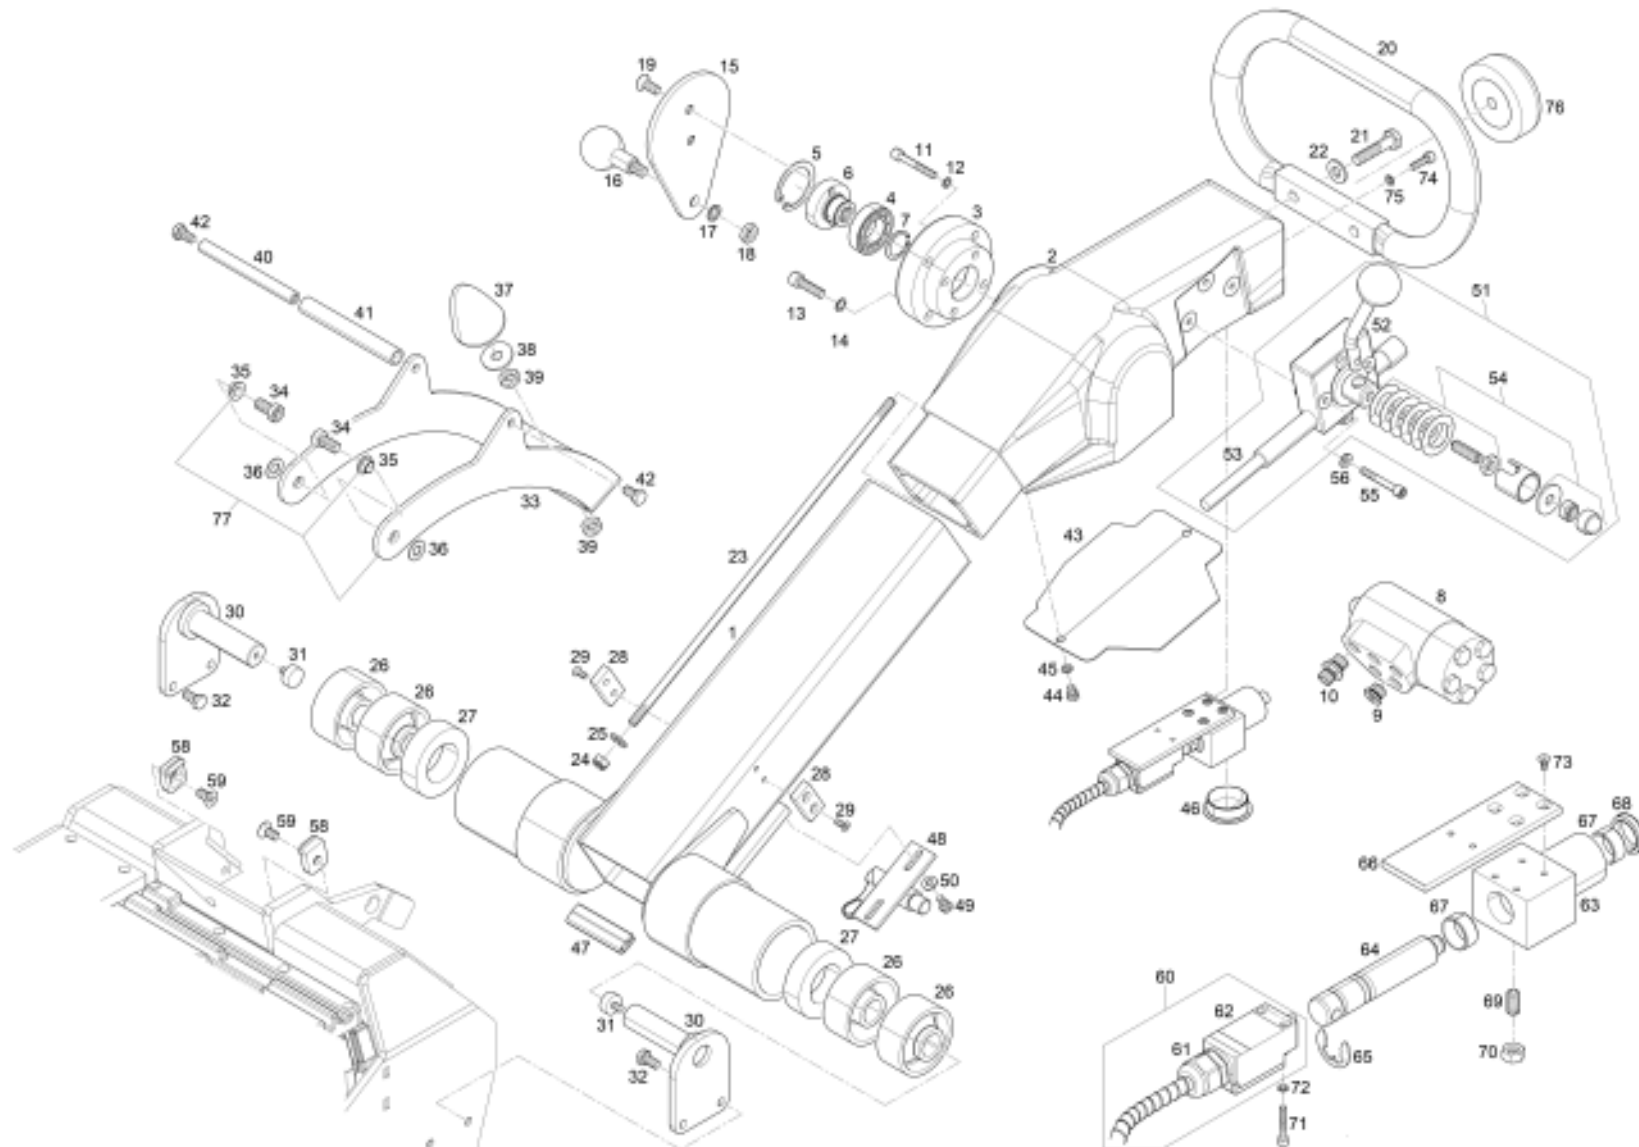

E4213045

016-010

Pos	Artikel	Menge	ME	Bezeichnung	Description	Designation	Bemerkung
73	2-83201124	4	ST	Senkschraube	Countersunk screw	Vis à tête fraisée	
74	2-82802020	4	ST	Zyl-Schraube	Cyl head screw	Vis à tête cylindrique	
75	2-80166016	4	ST	Sicherungsscheibe	Lock washer	Rondelle frein	
76	2-06732050	1	ST	Anschlagpuffer	Bumper	Amortisseur	
77	2-TA2556.1	1	ST	Austauschsatz	Replacement set	Jeu de remplacement