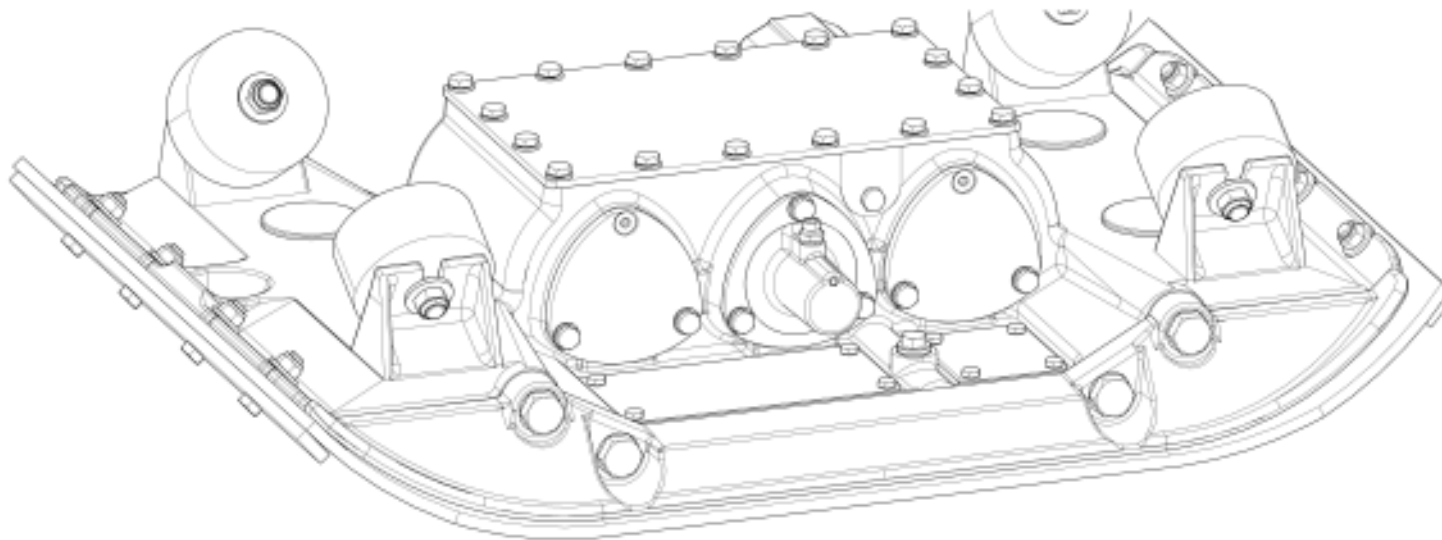

E4214002

APH 55/75

APH55/75-75cm Extension Plates  
APH55/75-75cm Anbauwinkel  
APH55/75-75cm Plaques d'extension

2-E4214002

003

---

Pos	Artikel	Menge	ME	Bezeichnung	Description	Designation	Bemerkung
1	2-E4214032	1	ST	APH55/75 S/N 00000001-	APH55/75 S/N 00000001-	APH55/75 S/N 00000001-	

---

**003-001**

E4214032

Pos	Artikel	Menge	ME	Bezeichnung	Description	Designation	Bemerkung
1	2-04201732	1	ST	Anbauwinkel	Attachment angle	Cornière de montage	Anbausatz Mounting kit Kit de montage
2	2-04213003	2	ST	Anbauwinkel	Attachment angle	Cornière de montage	
3	4-3002520060	8	ST	6kt-Schraube	Hexagon head screw	Vis à tête hexagonale	