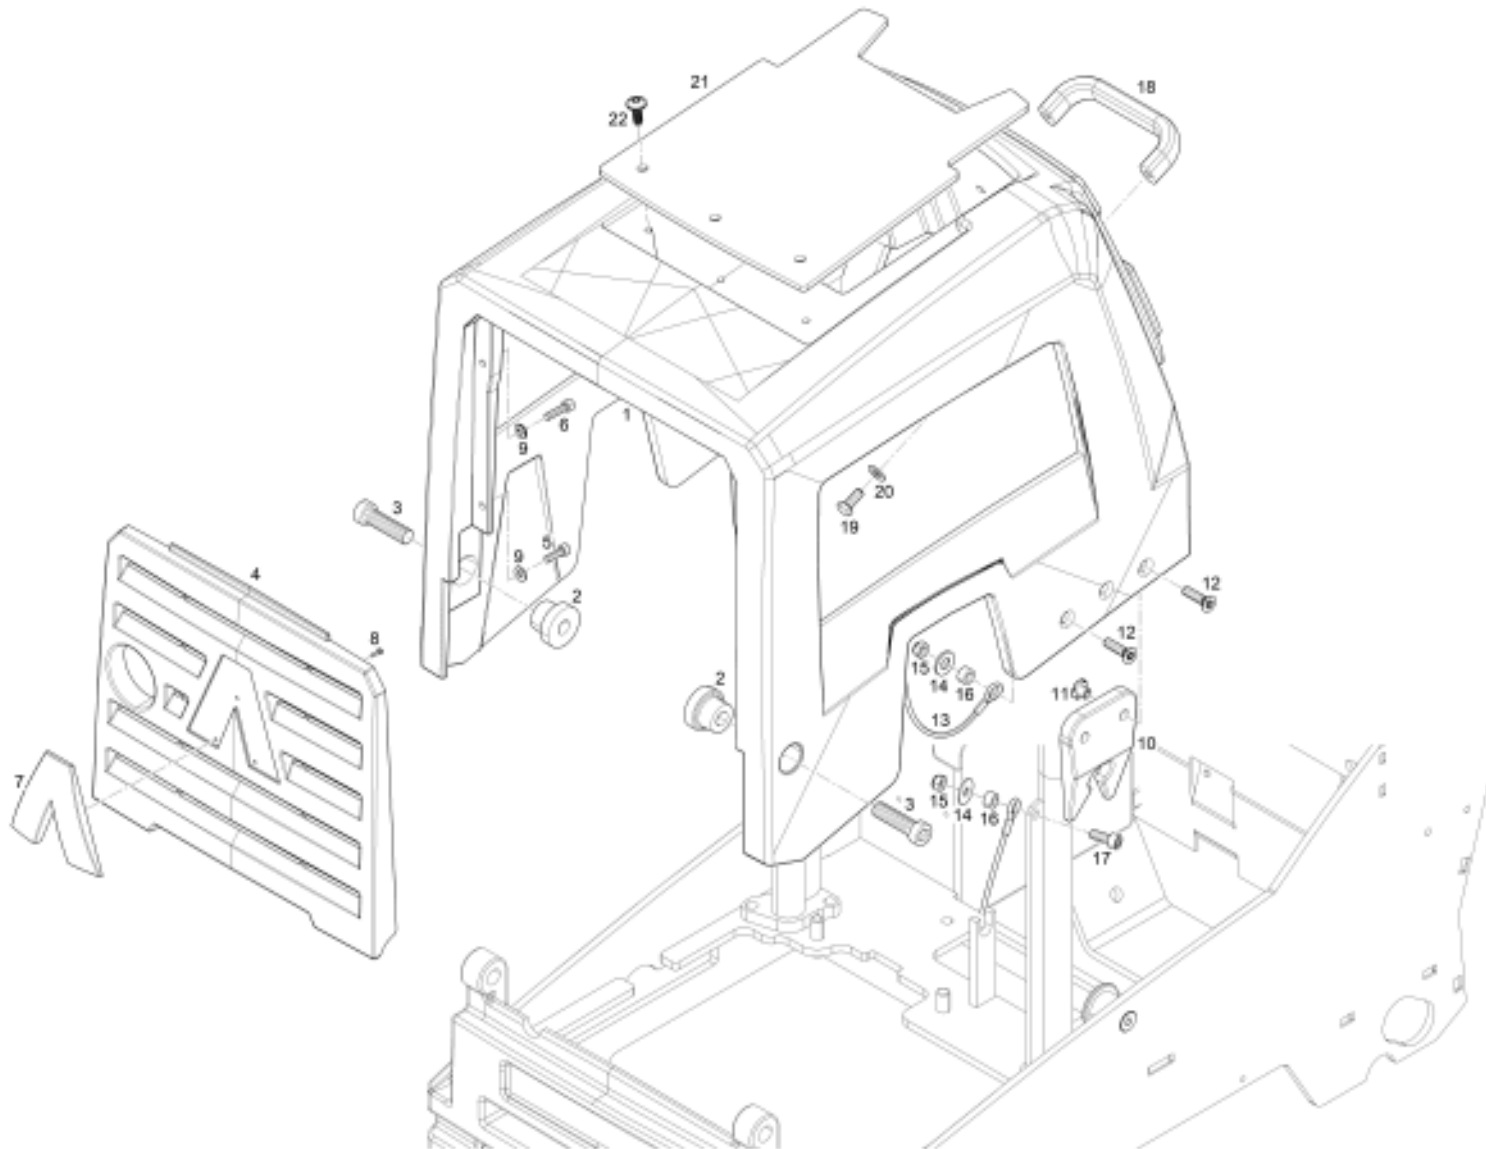

E4213043

Pos	Artikel	Menge	ME	Bezeichnung	Description	Designation	Bemerkung
1	2-04232100	1	ST	Haube	Hood	Capot	
2	2-04232026	2	ST	Federelement	Spring element	Élément à ressort	
3	2-82306013	2	ST	Zyl-Schraube	Cyl head screw	Vis à tête cylindrique	
4	2-04232101	1	ST	Verkleidung	Cladding	Revêtement	
5	2-82802020	2	ST	Zyl-Schraube	Cyl head screw	Vis à tête cylindrique	
6	2-82802025	2	ST	Zyl-Schraube	Cyl head screw	Vis à tête cylindrique	
7	1178978	1	ST	Firmensignet	Company logo	Signe distinctif	
8	2-83201167	3	ST	Linsenschraube	Oval head screw	Vis à tête bombée	
9	2-80167101	4	ST	Spannscheibe	Strain washer	Rondelle élastique	
10	2-08430091	2	ST	Klemme	Clamp	Borne	
11	2-83102040	4	ST	Einschlagmutter	Drive-in nut	Drive-in nut	
12	2-82704080	5	ST	Senkschraube	Countersunk screw	Vis à tête fraisée	
13	2-06730103	1	ST	Halteseil	Stay rope	Câble de retenue	
14	2-80167071	2	ST	Spannscheibe	Strain washer	Rondelle élastique	
15	2-82201030	2	ST	6kt-Mutter	Hexagon nut	Écrou hexagonal	
16	2-06531022	2	ST	Distanzbuchse	Spacer bushing	Douille d'écartement	
17	2-81303068	1	ST	Zyl-Schraube	Cyl head screw	Vis à tête cylindrique	
18	2-80175341	1	ST	Bügelgriff	Stirrup-shaped handle	Poignée en forme d'étrier	
19	2-81703066	2	ST	6kt-Schraube	Hexagon head screw	Vis à tête hexagonale	
20	2-80167080	2	ST	Spannscheibe	Strain washer	Rondelle élastique	
21	2-04232102	1	ST	Abdeckung	Cover	Couvercle	
22	2-83201176	3	ST	Flachkopfschraube	Pan-head screw	Vis à tête plate