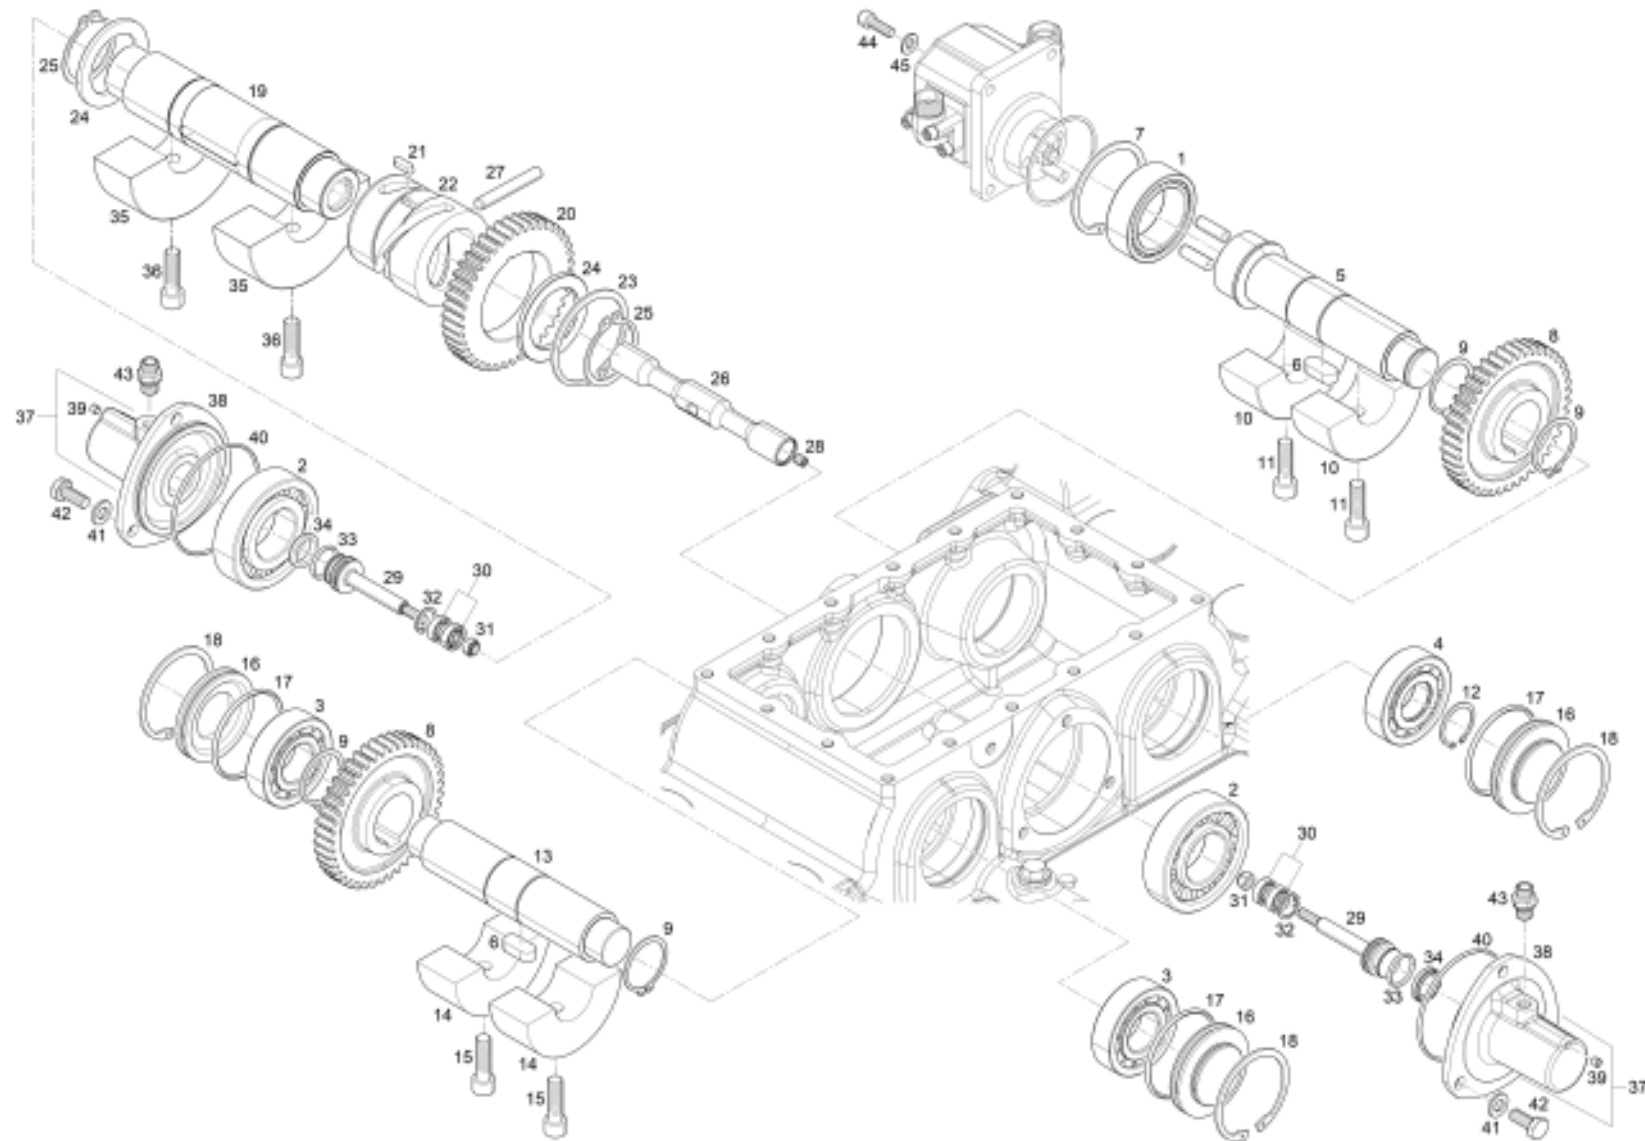

E4214036

Pos	Artikel	Menge	ME	Bezeichnung	Description	Designation	Bemerkung
1	2-80120160	1	ST	Nadellager	Needle bearing	Palier à aiguilles	
2	2-80112226	2	ST	Zylinderrollenlager	Cylindrical roller bearing	Roulement à rouleaux cylindriq	
3	2-80110280	2	ST	Zylinderrollenlager	Cylindrical roller bearing	Roulement à rouleaux cylindriq	
4	2-80112330	1	ST	Zylinderrollenlager	Cylindrical roller bearing	Roulement à rouleaux cylindriq	
5	2-04223018	1	ST	Erregerwelle	Exciter shaft	Arbre exciteur	
6	2-80150335	2	ST	Passfeder	Feather key	Clavette élastique	
7	2-80158137	1	ST	Sicherungsring	Circlip	Circlip	
8	2-04223002	2	ST	Zahnrad	Gearwheel	Roue dentée	
9	2-80159230	4	ST	Sicherungsring	Circlip	Circlip	
10	2-04223021	2	ST	Umlaufgewicht	Rotating weight	Masse périphérique	
11	2-81325118	2	ST	Zyl-Schraube	Cyl head screw	Vis à tête cylindrique	
12	2-80159192	1	ST	Sicherungsring	Circlip	Circlip	
13	2-04223004	1	ST	Erregerwelle	Exciter shaft	Arbre exciteur	
14	2-04223021	2	ST	Umlaufgewicht	Rotating weight	Masse périphérique	
15	2-81325118	2	ST	Zyl-Schraube	Cyl head screw	Vis à tête cylindrique	
16	2-01121003	3	ST	Dichtscheibe	Sealing washer	Rondelle d'étanchéité	
17	2-80135447	3	ST	O-Ring	O-ring	Anneau torique d'étanchéité	
18	2-80158137	3	ST	Sicherungsring	Circlip	Circlip	
19	2-04223007	1	ST	Erregerwelle	Exciter shaft	Arbre exciteur	
20	2-04223005	1	ST	Zahnrad	Gearwheel	Roue dentée	
21	2-80150040	1	ST	Passfeder	Feather key	Clavette élastique	
22	2-04223006	1	ST	Stellrad	Handwheel	Roue orientable	
23	2-80159550	1	ST	Sicherungsring	Circlip	Circlip	
24	2-80120250	2	ST	Axialscheibe	Axial washer	Rondelle de butée	
25	2-80159265	2	ST	Sicherungsring	Circlip	Circlip	
26	2-04222004	1	ST	Führung	Guide	Guidage	
27	2-80171420	1	ST	Zyl-Stift	Straight pin	Goupille cylindrique	
28	2-83201186	1	ST	Gewindestift	Set screw	Vis sans tête	
29	2-03420015	2	ST	Kolben	Piston	Piston	
30	2-80101283	4	ST	Rillenkugellager	Deep groove ball bearing	Roulement à billes	
31	2-83101300	2	ST	6kt-Mutter	Hexagon nut	Écrou hexagonal	
32	2-80158342	2	ST	Sicherungsring	Circlip	Circlip	
33	2-80135536	2	ST	O-Ring	O-ring	Anneau torique d'étanchéité	
34	2-80136367	2	ST	Kolbendichtung	Piston seal	Garniture de piston	
35	2-04223020	2	ST	Umlaufgewicht	Rotating weight	Masse périphérique	
36	2-81325118	2	ST	Zyl-Schraube	Cyl head screw	Vis à tête cylindrique	
37	2-03420018	2	ST	Schaltdeckel	Shift cover	Couvercle coulissant