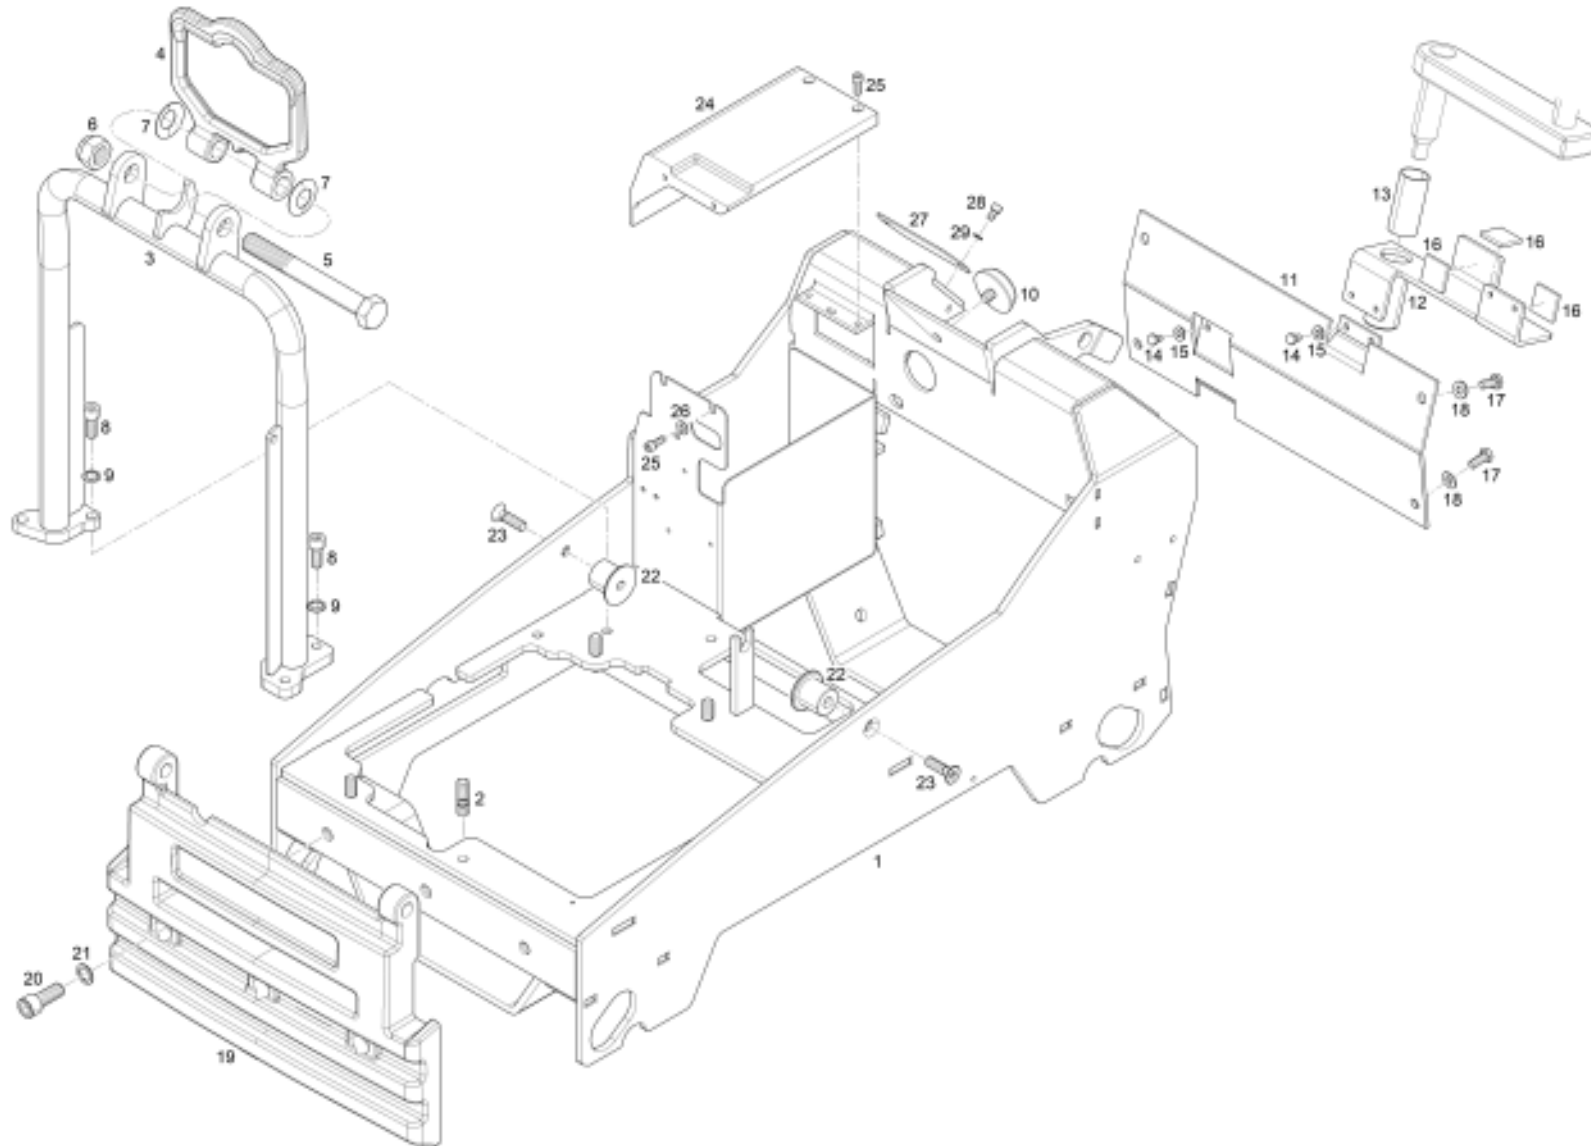

E4213038

009-010

Pos	Artikel	Menge	ME	Bezeichnung	Description	Designation	Bemerkung
1	2-04232111	1	ST	Oberteil	Top	Partie supérieure	
2	2-82105081	4	ST	Stiftschraube	Stud bolt	Goujon fileté	
3	2-04232103	1	ST	Rohrbügel	Pipe bracket	Etrier en tube	
4	2-08232169	1	ST	Hebeöse	Lifting eye	Œillet de levage	
5	2-81609205	1	ST	6kt-Schraube	Hexagon head screw	Vis à tête hexagonale	
6	2-82201137	1	ST	6kt-Mutter	Hexagon nut	Écrou hexagonal	
7	2-80168035	2	ST	Tellerfeder	Plate spring	Ressort à disques	
8	2-82304084	4	ST	Zyl-Schraube	Cyl head screw	Vis à tête cylindrique	
9	2-80166032	4	ST	Sicherungsscheibe	Lock washer	Rondelle frein	
10	2-0P702001	1	ST	Anschlagpuffer	Bumper	Amortisseur	
11	2-04232074	1	ST	Blech	Plate	Tôle	
12	2-06730203	1	ST	Kurbelhalter	Crank holder	Porte-manivelle	
13	2-06730038	1	ST	Rohr	Pipe	Tuyau	
14	2-81702019	4	ST	6kt-Schraube	Hexagon head screw	Vis à tête hexagonale	
15	2-80167101	4	ST	Spannscheibe	Strain washer	Rondelle élastique	
16	2-06230081	3	ST	Gummiplatte	Rubber plate	Plaque en caoutchouc	
17	2-81703066	4	ST	6kt-Schraube	Hexagon head screw	Vis à tête hexagonale	
18	2-80167080	4	ST	Spannscheibe	Strain washer	Rondelle élastique	
19	2-04232115	1	ST	Verkleidung	Cladding	Revêtement	
20	2-81306105	3	ST	Zyl-Schraube	Cyl head screw	Vis à tête cylindrique	
21	2-80166059	3	ST	Sicherungsscheibe	Lock washer	Rondelle frein	
22	2-08430055	2	ST	Rund	Round	Rond	
23	2-82705072	2	ST	Senkschraube	Countersunk screw	Vis à tête fraisée	
24	2-04240008	1	ST	Deckel	Cover	Couvercle	
25	2-81302045	4	ST	Zyl-Schraube	Cyl head screw	Vis à tête cylindrique	
26	2-80167101	2	ST	Spannscheibe	Strain washer	Rondelle élastique	
27	2-04240017	1	ST	Blech	Plate	Tôle	
28	2-81302010	2	ST	Zyl-Schraube	Cyl head screw	Vis à tête cylindrique	
29	2-80166016	2	ST	Sicherungsscheibe	Lock washer	Rondelle frein