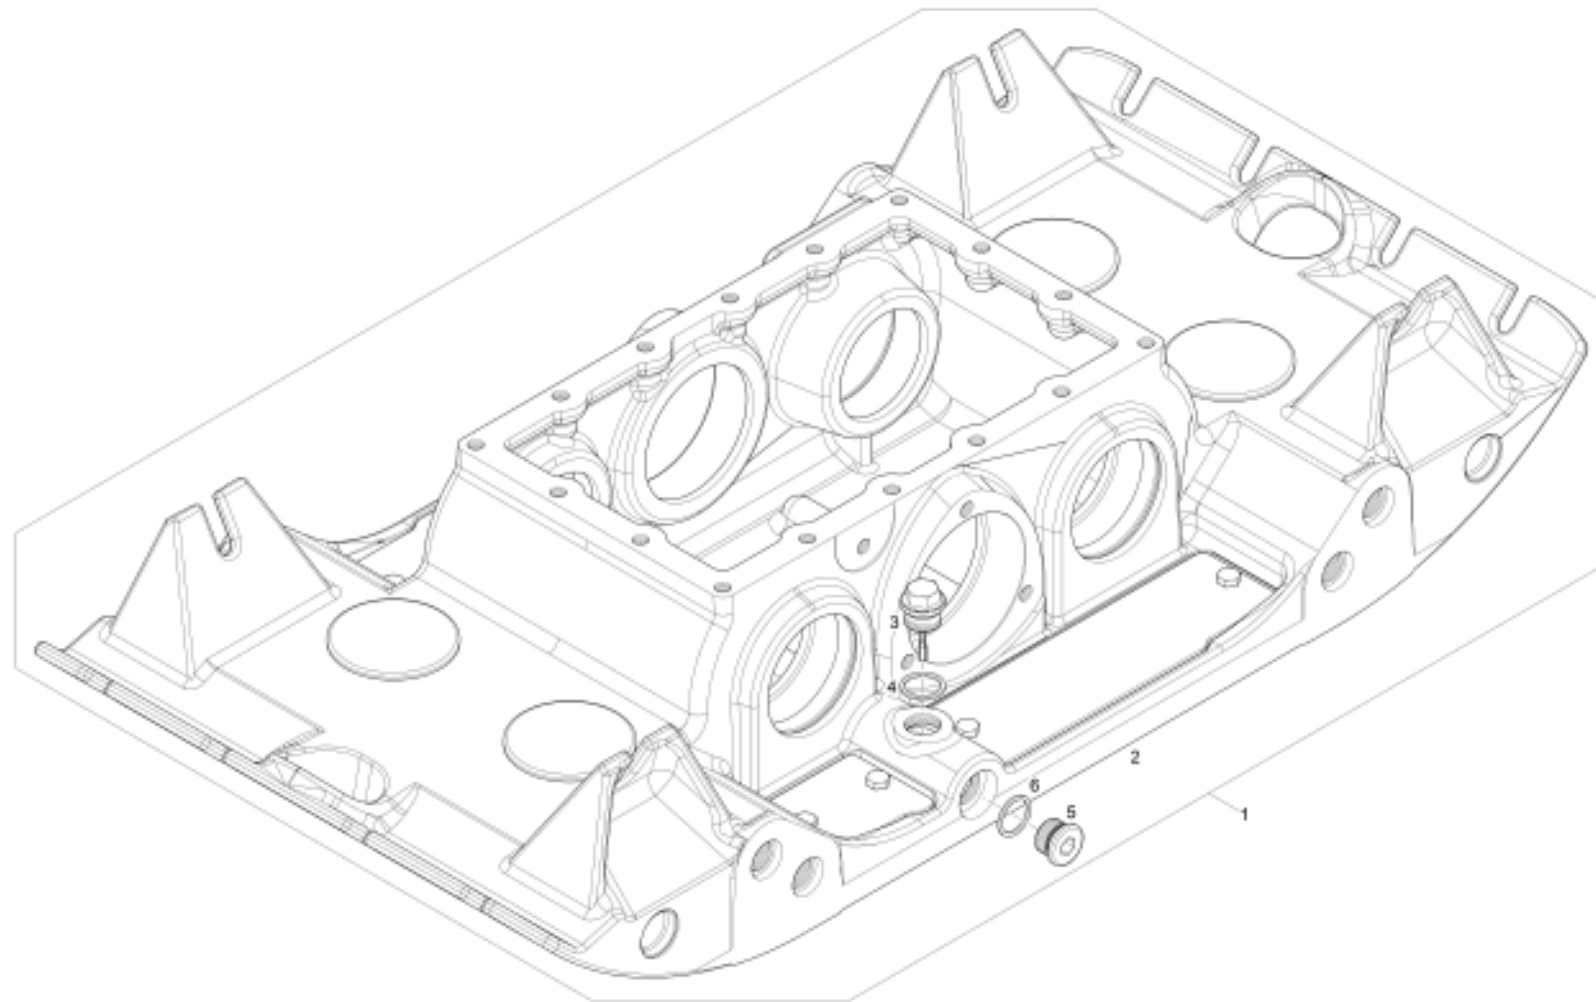

E4212014

027-010

Pos	Artikel	Menge	ME	Bezeichnung	Description	Designation	Bemerkung
1	2-AV-5030-005	1	ST	Verschleisssteilsatz Grundplatte	Set of wearing parts Grundplatte	Jeu de pièces d'usure Grundplatte	
2	2-04213015	1	ST	Grundplatte	Base plate	Plaque de base	
3	2-06723011	1	ST	Ölmessstab	Oil dipstick	Jauge à huile	
4	2-80137210	1	ST	Dichtring	Sealing ring	Bague d'étanchéité	
5	2-81101104	1	ST	Verschlusschraube	Screw plug	Vis de fermeture	
6	2-80137210	1	ST	Dichtring	Sealing ring	Bague d'étanchéité