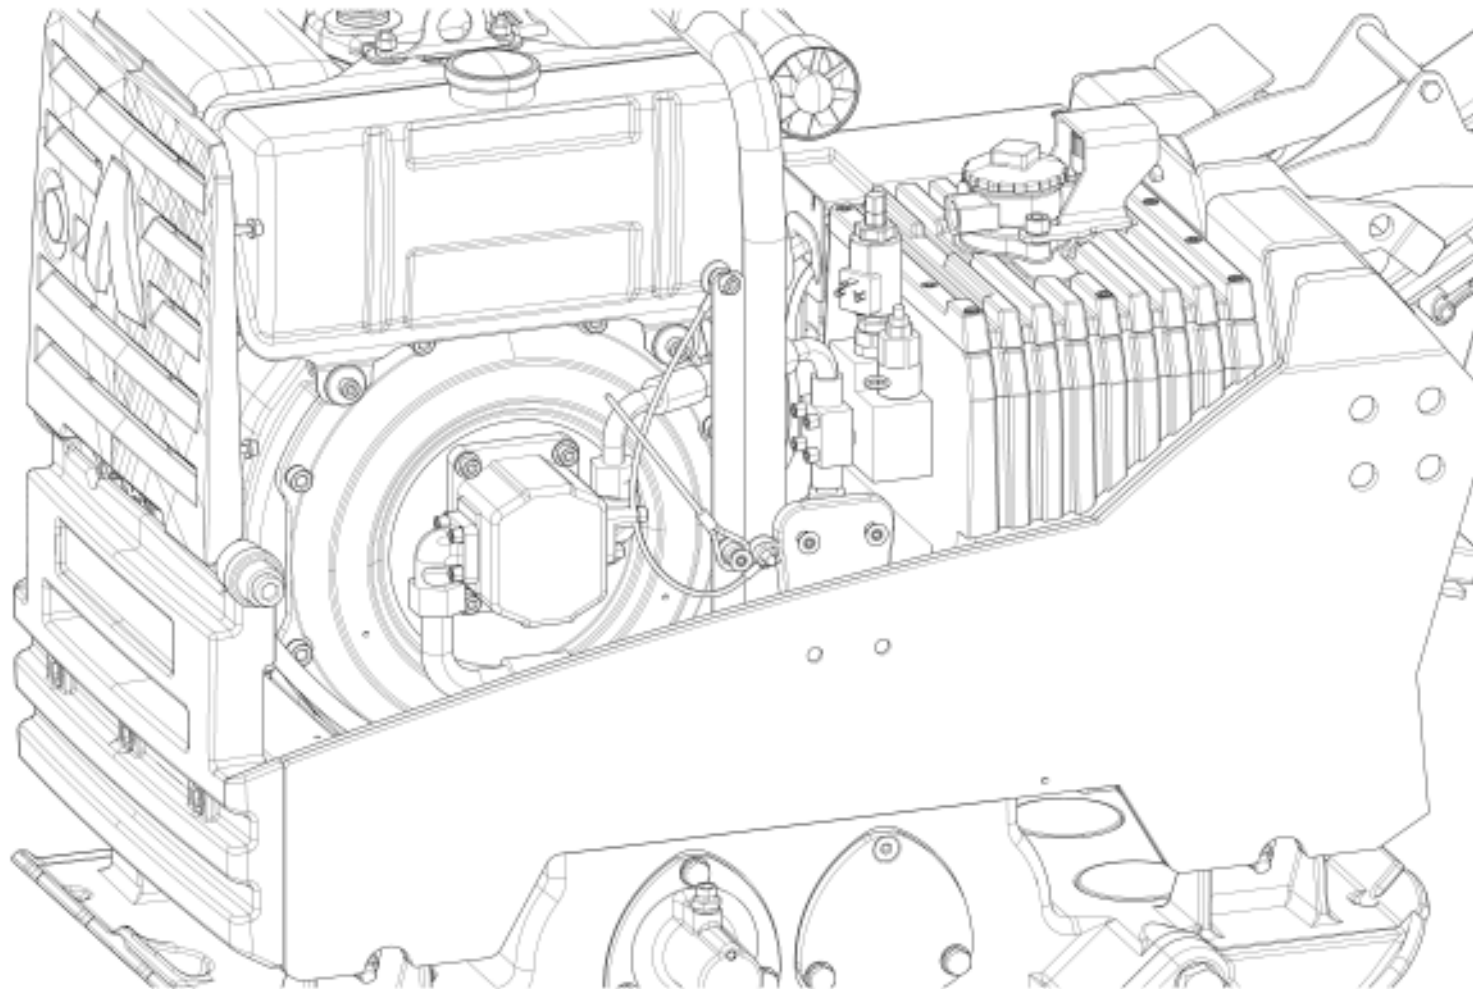

Pos	Artikel	Menge	ME	Bezeichnung	Description	Designation	Bemerkung
1	2-80224490	1	ST	Zahnradmotor	Gear motor	Moteur à engrenage	
2	2-80181090	1	ST	Winkelflanschstutzen	Angle flange connection	Tubulure de bride angulaire	
3	2-80135064	1	ST	O-Ring	O-ring	Anneau torique d'étanchéité	
4	2-80181147	1	ST	Winkelflanschstutzen	Angle flange connection	Tubulure de bride angulaire	
5	2-80135366	1	ST	O-Ring	O-ring	Anneau torique d'étanchéité	
6	2-81302070	6	ST	Zyl-Schraube	Cyl head screw	Vis à tête cylindrique	
7	2-80164013	8	ST	Federring	Lock washer	Rondelle élastique	
8	2-81302118	2	ST	Zyl-Schraube	Cyl head screw	Vis à tête cylindrique	
9	2-80135196	1	ST	O-Ring	O-ring	Anneau torique d'étanchéité	
10	2-06723032	1	ST	Kupplungsflansch	Coupling flange	Bride d'accouplement	
11	2-80171440	2	ST	Zyl-Stift	Straight pin	Goupille cylindrique	
12	2-80166040	1	ST	Sicherungsscheibe	Lock washer	Rondelle frein	
13	2-81903280	1	ST	6kt-Mutter	Hexagon nut	Écrou hexagonal	

E4213008