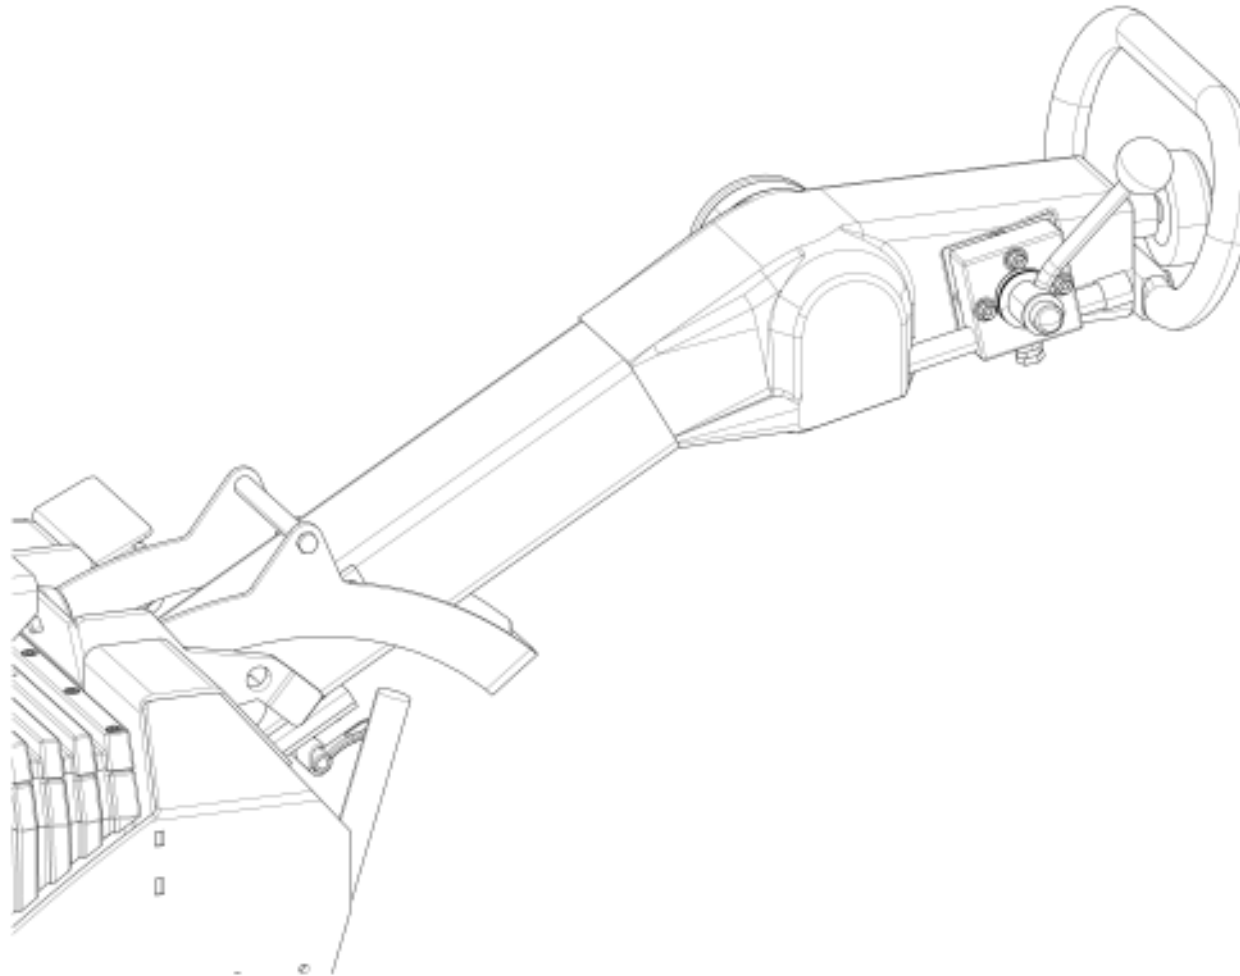

E4213013

**014**

---

Pos	Artikel	Menge	ME	Bezeichnung	Description	Designation	Bemerkung
1	2-E4214043	1	ST	APH55/75 S/N 00000001-	APH55/75 S/N 00000001-	APH55/75 S/N 00000001-	

---

E4213043

Pos	Artikel	Menge	ME	Bezeichnung	Description	Designation	Bemerkung
1	2-04232100	1	ST	Haube	Hood	Capot	
2	2-04232026	2	ST	Federelement	Spring element	Élément à ressort	
3	2-82306013	2	ST	Zyl-Schraube	Cyl head screw	Vis à tête cylindrique	
4	2-04232101	1	ST	Verkleidung	Cladding	Revêtement	
5	2-82802020	2	ST	Zyl-Schraube	Cyl head screw	Vis à tête cylindrique	
6	2-82802025	2	ST	Zyl-Schraube	Cyl head screw	Vis à tête cylindrique	
7	1178978	1	ST	Firmensignet	Company logo	Signe distinctif	
8	2-83201167	3	ST	Linsenschraube	Oval head screw	Vis à tête bombée	
9	2-80167101	4	ST	Spannscheibe	Strain washer	Rondelle élastique	
10	2-08430091	2	ST	Klemme	Clamp	Borne	
11	2-83102040	4	ST	Einschlagmutter	Drive-in nut	Drive-in nut	
12	2-82704080	5	ST	Senkschraube	Countersunk screw	Vis à tête fraisée	
13	2-06730103	1	ST	Halteseil	Stay rope	Câble de retenue	
14	2-80167071	2	ST	Spannscheibe	Strain washer	Rondelle élastique	
15	2-82201030	2	ST	6kt-Mutter	Hexagon nut	Écrou hexagonal	
16	2-06531022	2	ST	Distanzbuchse	Spacer bushing	Douille d'écartement	
17	2-81303068	1	ST	Zyl-Schraube	Cyl head screw	Vis à tête cylindrique	
18	2-80175341	1	ST	Bügelgriff	Stirrup-shaped handle	Poignée en forme d'étrier	
19	2-81703066	2	ST	6kt-Schraube	Hexagon head screw	Vis à tête hexagonale	
20	2-80167080	2	ST	Spannscheibe	Strain washer	Rondelle élastique	
21	2-04232102	1	ST	Abdeckung	Cover	Couvercle	
22	2-83201176	3	ST	Flachkopfschraube	Pan-head screw	Vis à tête plate	