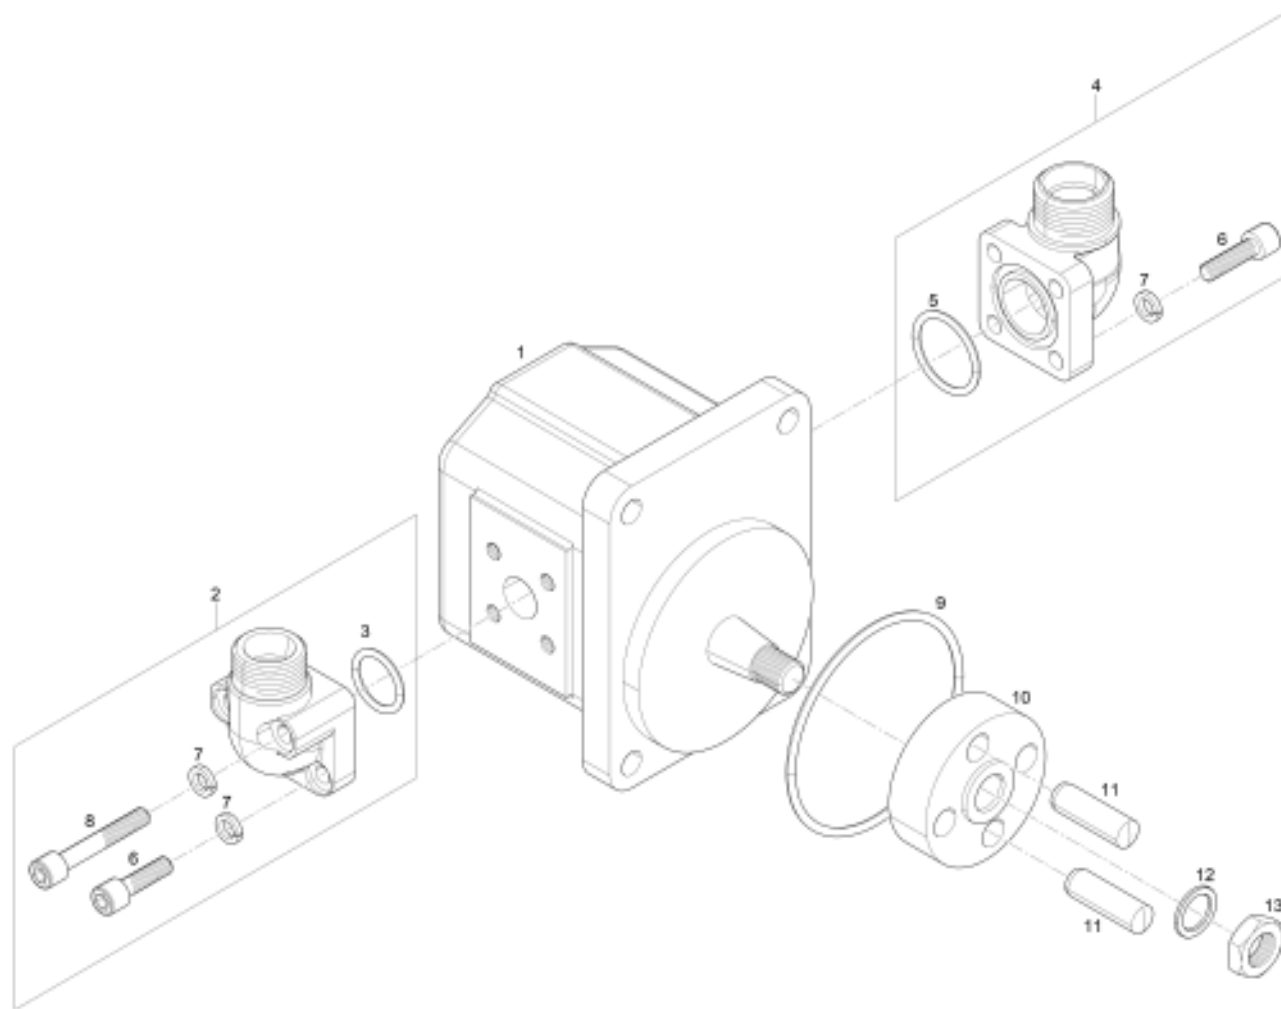

E4213037

Pos	Artikel	Menge	ME	Bezeichnung	Description	Designation	Bemerkung
1	2-80224490	1	ST	Zahnradmotor	Gear motor	Moteur à engrenage	
2	2-80181090	1	ST	Winkelflanschstutzen	Angle flange connection	Tubulure de bride angulaire	
3	2-80135064	1	ST	O-Ring	O-ring	Anneau torique d'étanchéité	
4	2-80181147	1	ST	Winkelflanschstutzen	Angle flange connection	Tubulure de bride angulaire	
5	2-80135366	1	ST	O-Ring	O-ring	Anneau torique d'étanchéité	
6	2-81302070	6	ST	Zyl-Schraube	Cyl head screw	Vis à tête cylindrique	
7	2-80164013	8	ST	Federring	Lock washer	Rondelle élastique	
8	2-81302118	2	ST	Zyl-Schraube	Cyl head screw	Vis à tête cylindrique	
9	2-80135196	1	ST	O-Ring	O-ring	Anneau torique d'étanchéité	
10	2-06723032	1	ST	Kupplungsflansch	Coupling flange	Bride d'accouplement	
11	2-80171440	2	ST	Zyl-Stift	Straight pin	Goupille cylindrique	
12	2-80166040	1	ST	Sicherungsscheibe	Lock washer	Rondelle frein	
13	2-81903280	1	ST	6kt-Mutter	Hexagon nut	Écrou hexagonal