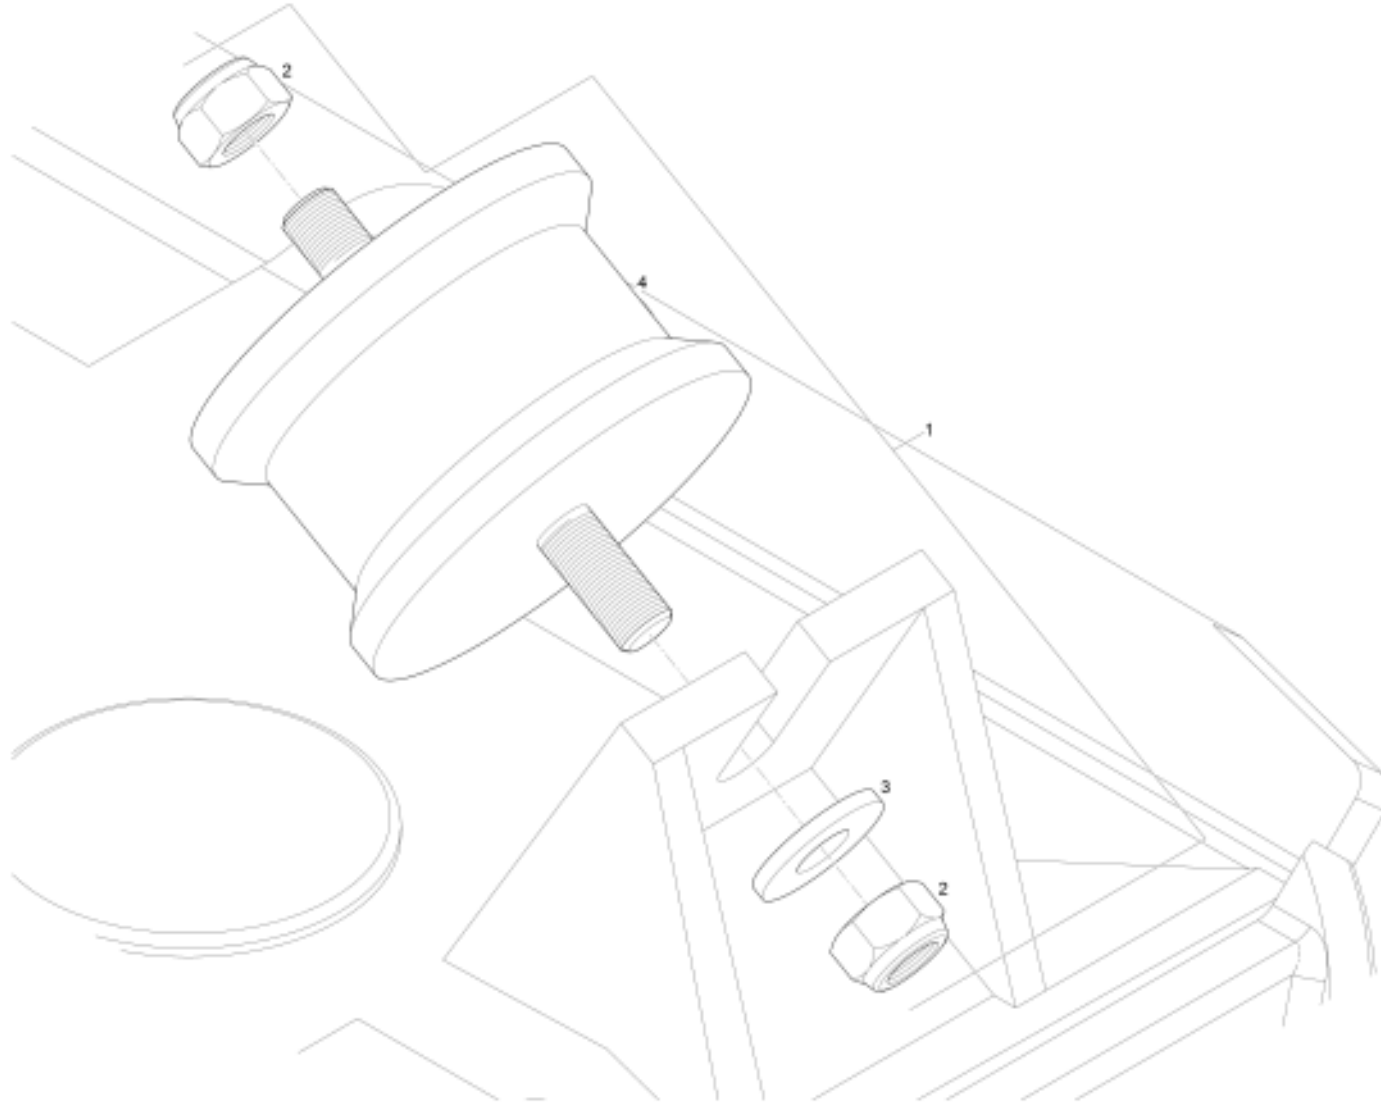

025-010

E4209031

025-010

Pos	Artikel	Menge	ME	Bezeichnung	Description	Designation	Bemerkung
1	2-AV-5020-001	1	ST	Verschleisteilsatz Gummipuffer Grundpl~	Set of wearing parts Gummipuffer Grundp~	Jeu de pièces d'usure Gummipuffer Grund~	
2	2-82201056	8	ST	6kt-Mutter	Hexagon nut	Écrou hexagonal	
3	2-80167020	8	ST	Spannscheibe	Strain washer	Rondelle élastique	
4	2-80145350	4	ST	Gummipuffer	Rubber cushion	Tampon caoutchouc