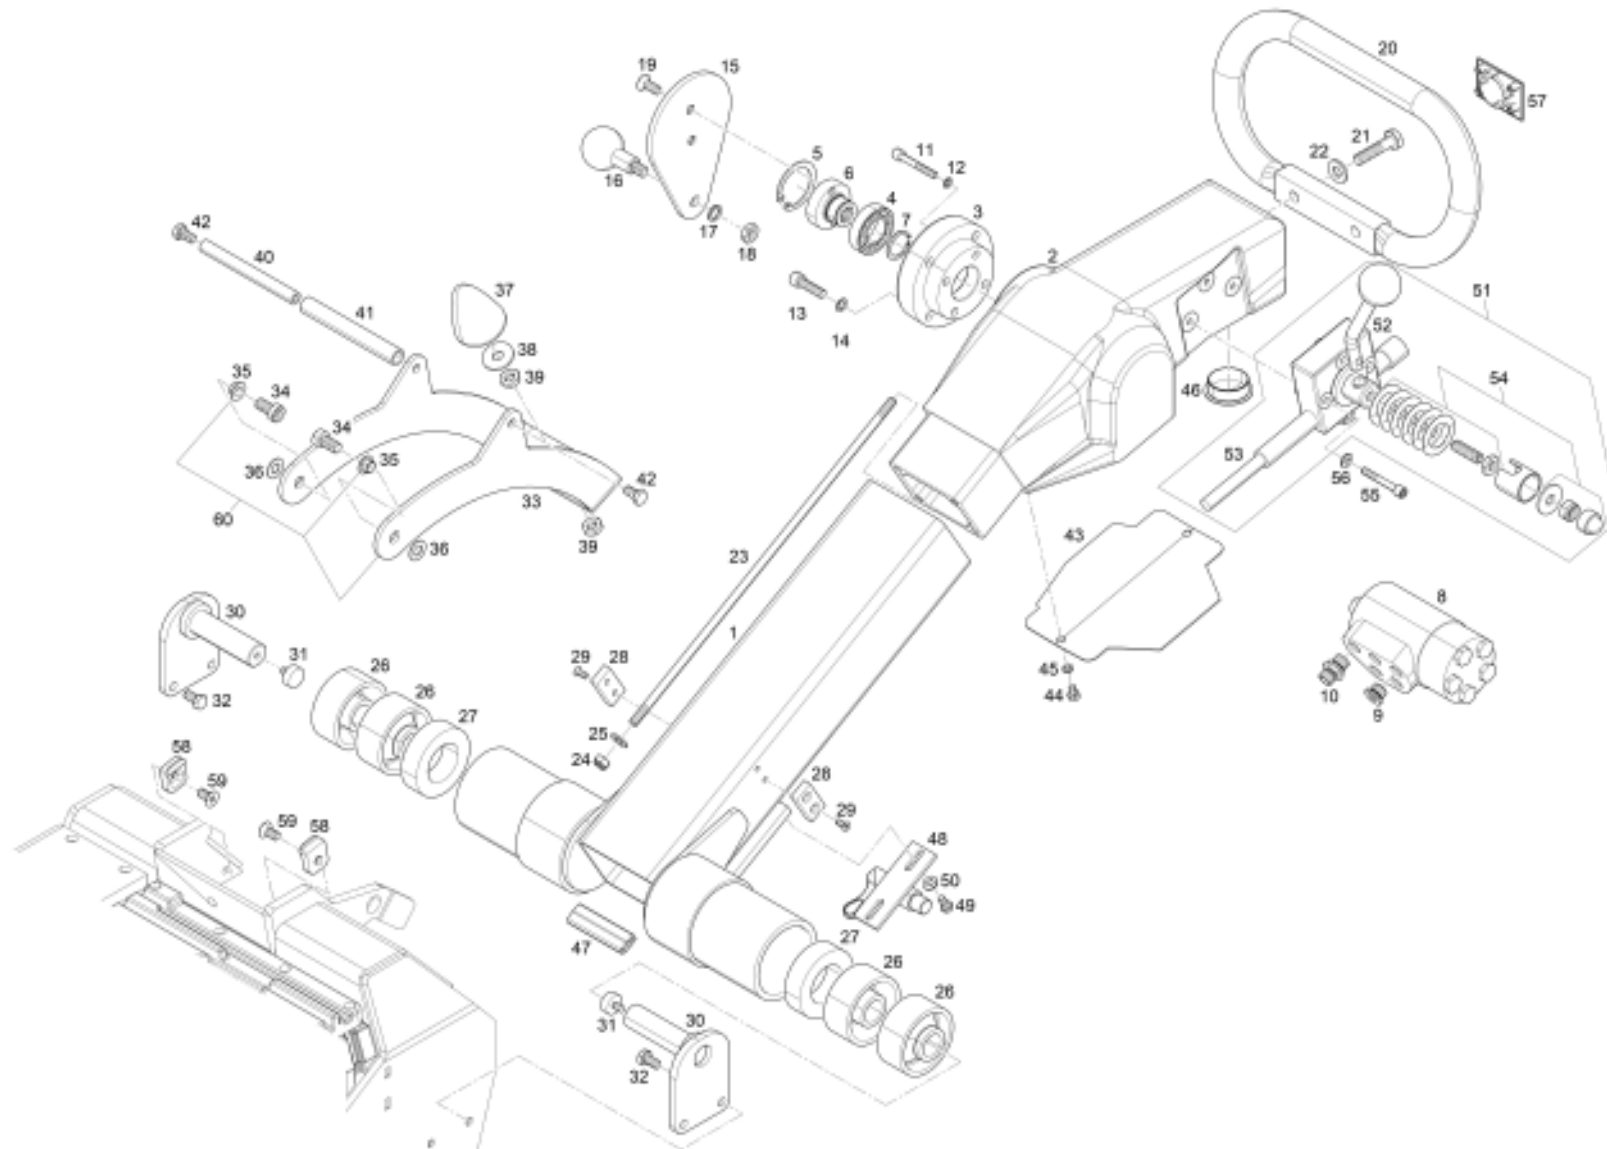

E4213044

015-010

Pos	Artikel	Menge	ME	Bezeichnung	Description	Designation	Bemerkung
1	2-04232089	1	ST	Deichsel	Drawbar	Timon	
2	2-08230138	1	ST	Deichselblock	Drawbar block	Bloc de timon	
3	2-06730112	1	ST	Lagerdeckel	Bearing cover	Couvercle de palier	
4	2-80101340	1	ST	Rillenkugellager	Deep groove ball bearing	Roulement à billes	
5	2-80158064	1	ST	Sicherungsring	Circlip	Circlip	
6	2-06730110	1	ST	Nabe	Hub	Moyeu	
7	2-80159125	1	ST	Sicherungsring	Circlip	Circlip	
8	2-80229140	1	ST	Lenkeinheit	Steering unit	Unité de direction	
9	2-81101271	1	ST	Verschlussstopfen	Sealing plug	Bouchon de fermeture	
10	2-80180679	4	ST	Verschraubung	Screwed connection	Raccord vissé	
11	2-82802045	4	ST	Zyl-Schraube	Cyl head screw	Vis à tête cylindrique	
12	2-80166016	4	ST	Sicherungsscheibe	Lock washer	Rondelle frein	
13	2-82803030	4	ST	Zyl-Schraube	Cyl head screw	Vis à tête cylindrique	
14	2-80166024	4	ST	Sicherungsscheibe	Lock washer	Rondelle frein	
15	2-04230049	1	ST	Reversierhebel	Reversing lever	Levier de réversion	
16	2-80175180	1	ST	Kugelknopf	Ball knob	Bouton à boule	
17	2-80166032	1	ST	Sicherungsscheibe	Lock washer	Rondelle frein	
18	2-81903049	1	ST	6kt-Mutter	Hexagon nut	Écrou hexagonal	
19	2-82704040	2	ST	Senkschraube	Countersunk screw	Vis à tête fraisée	
20	2-08231084	1	ST	Deichselgriff	Handlebar	Poignée de timon	
21	2-81604068	2	ST	6kt-Schraube	Hexagon head screw	Vis à tête hexagonale	
22	2-80167071	2	ST	Spannscheibe	Strain washer	Rondelle élastique	
23	2-04230021	2	ST	Gewindestange	Threaded rod	Tige filetée	
24	2-82201030	2	ST	6kt-Mutter	Hexagon nut	Écrou hexagonal	
25	2-80167080	2	ST	Spannscheibe	Strain washer	Rondelle élastique	
26	2-06732121	4	ST	Puffer	Buffer	Armortisseur	
27	2-06732078	2	ST	Distanzelement	Spacer element	Élément de distance	
28	2-06732074	2	ST	Distanzplatte	Spacer plate	Plaque d'écartement	
29	2-82702022	4	ST	Senkschraube	Countersunk screw	Vis à tête fraisée	
30	2-06732063	2	ST	Halter	Holder	Support de caisson	
31	2-80147214	2	ST	Gummipuffer	Rubber cushion	Tampon caoutchouc	
32	2-81703040	4	ST	6kt-Schraube	Hexagon head screw	Vis à tête hexagonale	
33	2-06732066	1	ST	Pufferkonsole	Buffer bracket	Console tampon	in Replacement kit 2-TA2556.1
34	2-82304068	2	ST	Zyl-Schraube	Cyl head screw	Vis à tête cylindrique	
35	2-80122641	2	ST	Bundbuchse	Flange bushing	Douille à collet	in Replacement kit 2-TA2556.1