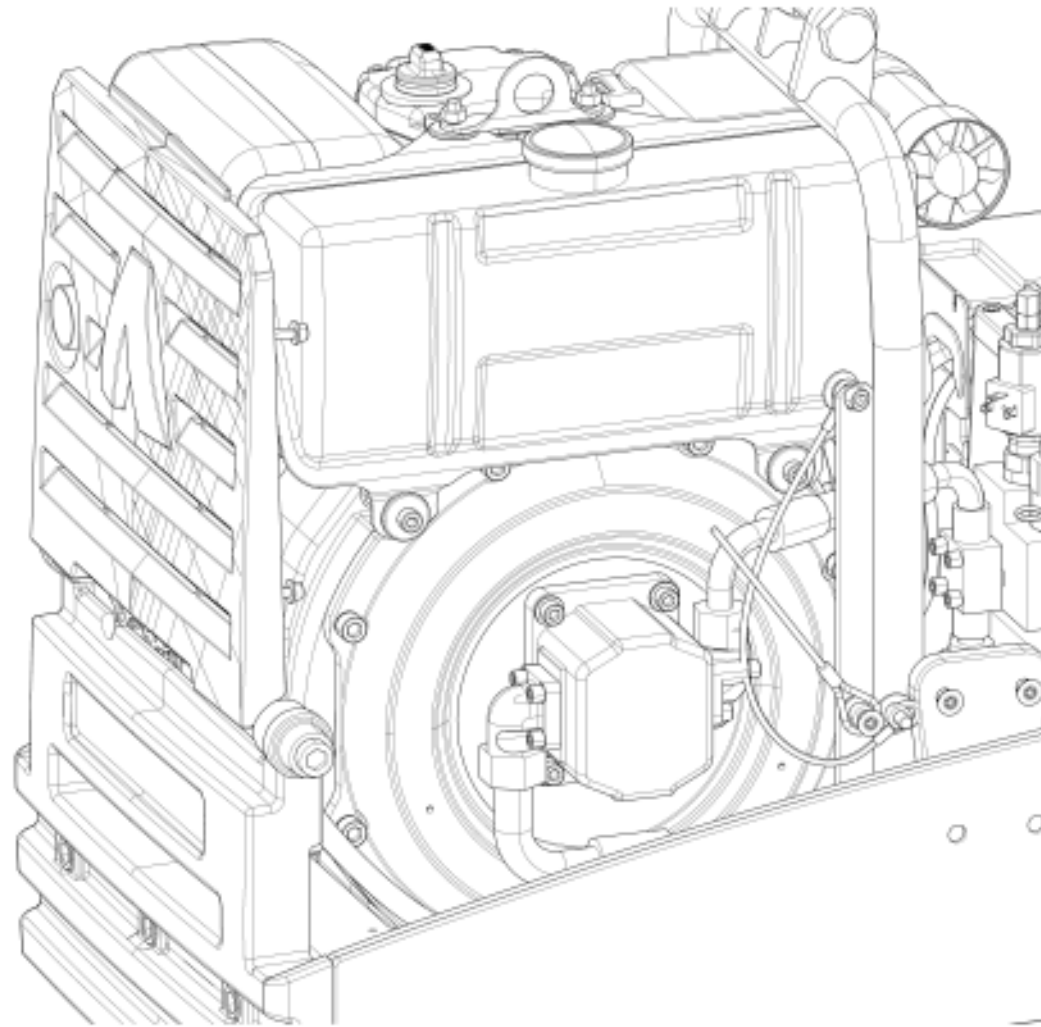

E6716011

**011**

---

Pos	Artikel	Menge	ME	Bezeichnung	Description	Designation	Bemerkung
10	2-E4214040	1	ST	APH55/75 S/N 00000001-	APH55/75 S/N 00000001-	APH55/75 S/N 00000001-	

---

E4213040

Pos	Artikel	Menge	ME	Bezeichnung	Description	Designation	Bemerkung
1	2-80203231	1	ST	Flansch	Flange	Bride	
2	2-80115090	1	ST	Sprengring	Circlip	Circlip	
3	3-51138	1	ST	Innenring	Inner ring	Bague intérieure	
4	2-80120170	1	ST	Nadellager	Needle bearing	Palier à aiguilles	
5	2-80203215	2	ST	Belagbügel	Coating bracket	Étrier de revêtement	
6	2-80203265	2	ST	Segment	Segment	Segment	
7	2-80203267	1	ST	Mitnehmer	Driver	Toc d'entraînement	
8	2-80203216	2	ST	Zugfeder	Tension spring	Ressort de traction	
9	2-80203266	1	ST	Stützscheibe	Supporting ring	Rondelle d'appui	
10	1-921489	2	ST	Senkschraube	Countersunk screw	Vis à tête fraisée	
11	2-80203268	1	ST	Bremsscheibe	Brake disk	Disque de frein	