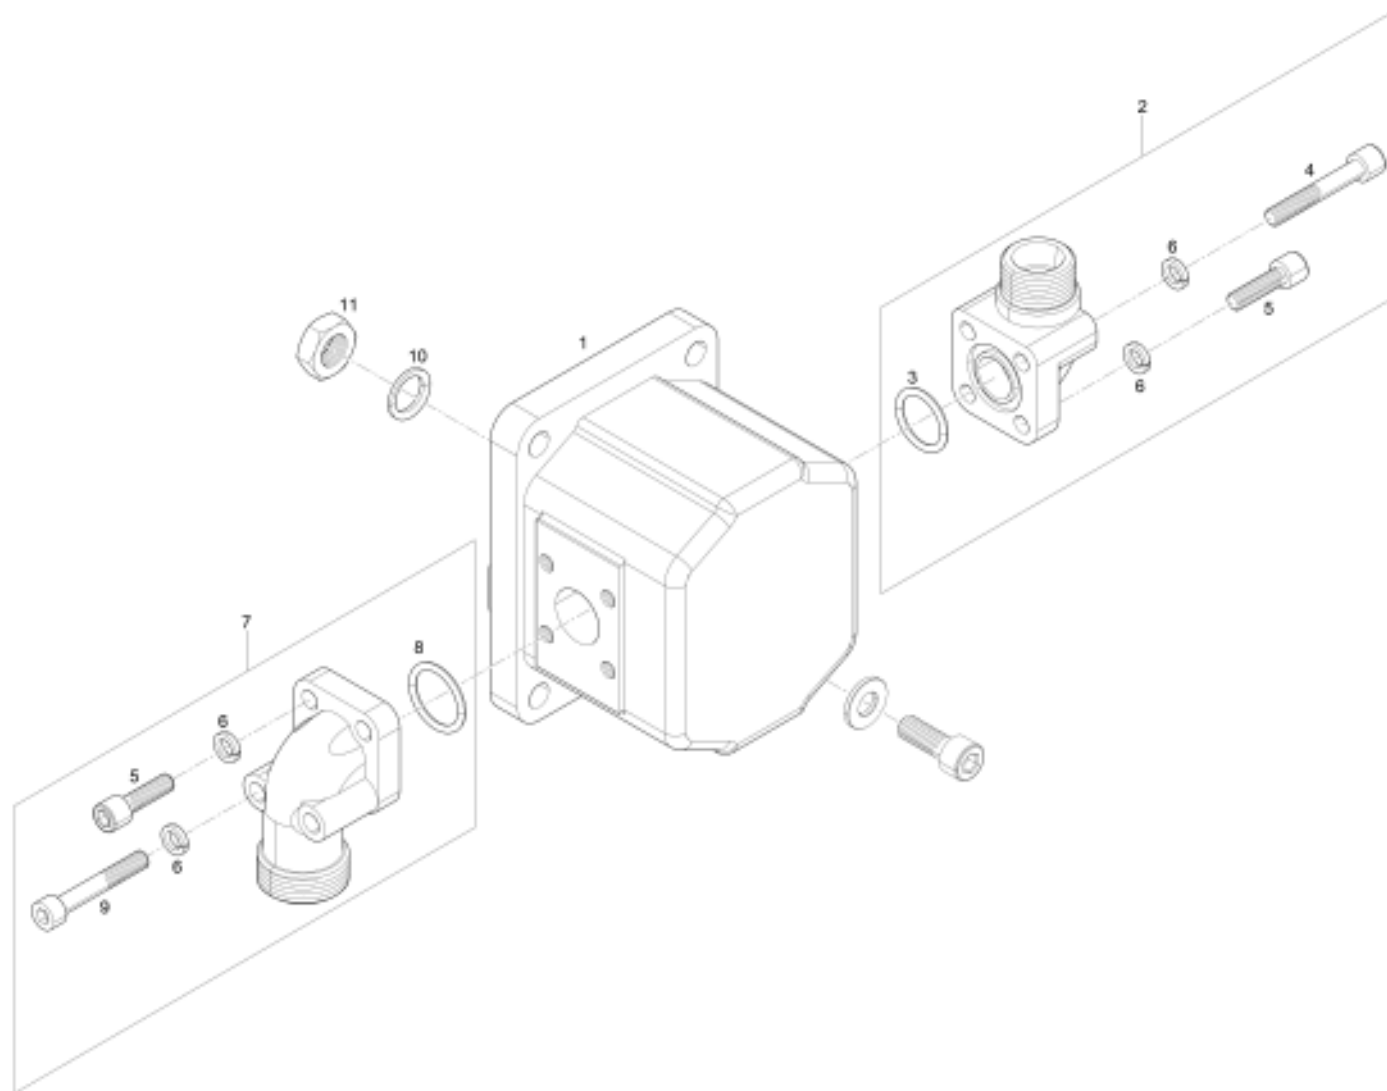

E4213012

**013**

Pos	Artikel	Menge	ME	Bezeichnung	Description	Designation	Bemerkung
10	2-E4214042	1	ST	APH55/75 S/N 00000001-	APH55/75 S/N 00000001-	APH55/75 S/N 00000001-	

E4213042

Pos	Artikel	Menge	ME	Bezeichnung	Description	Designation	Bemerkung
1	2-80223337	1	ST	Zahnradpumpe	Gear pump	Pompe à engrenage	
2	2-80181090	1	ST	Winkelflanschstutzen	Angle flange connection	Tubulure de bride angulaire	
3	2-80135064	1	ST	O-Ring	O-ring	Anneau torique d'étanchéité	
4	2-81302118	2	ST	Zyl-Schraube	Cyl head screw	Vis à tête cylindrique	
5	2-81302070	4	ST	Zyl-Schraube	Cyl head screw	Vis à tête cylindrique	
6	2-80164013	8	ST	Federring	Lock washer	Rondelle élastique	
7	2-80181163	1	ST	Winkelflanschstutzen	Angle flange connection	Tubulure de bride angulaire	
8	2-80135358	1	ST	O-Ring	O-ring	Anneau torique d'étanchéité	
9	2-81302126	2	ST	Zyl-Schraube	Cyl head screw	Vis à tête cylindrique	
10	2-80166040	1	ST	Sicherungsscheibe	Lock washer	Rondelle frein	
11	2-81903280	1	ST	6kt-Mutter	Hexagon nut	Écrou hexagonal	