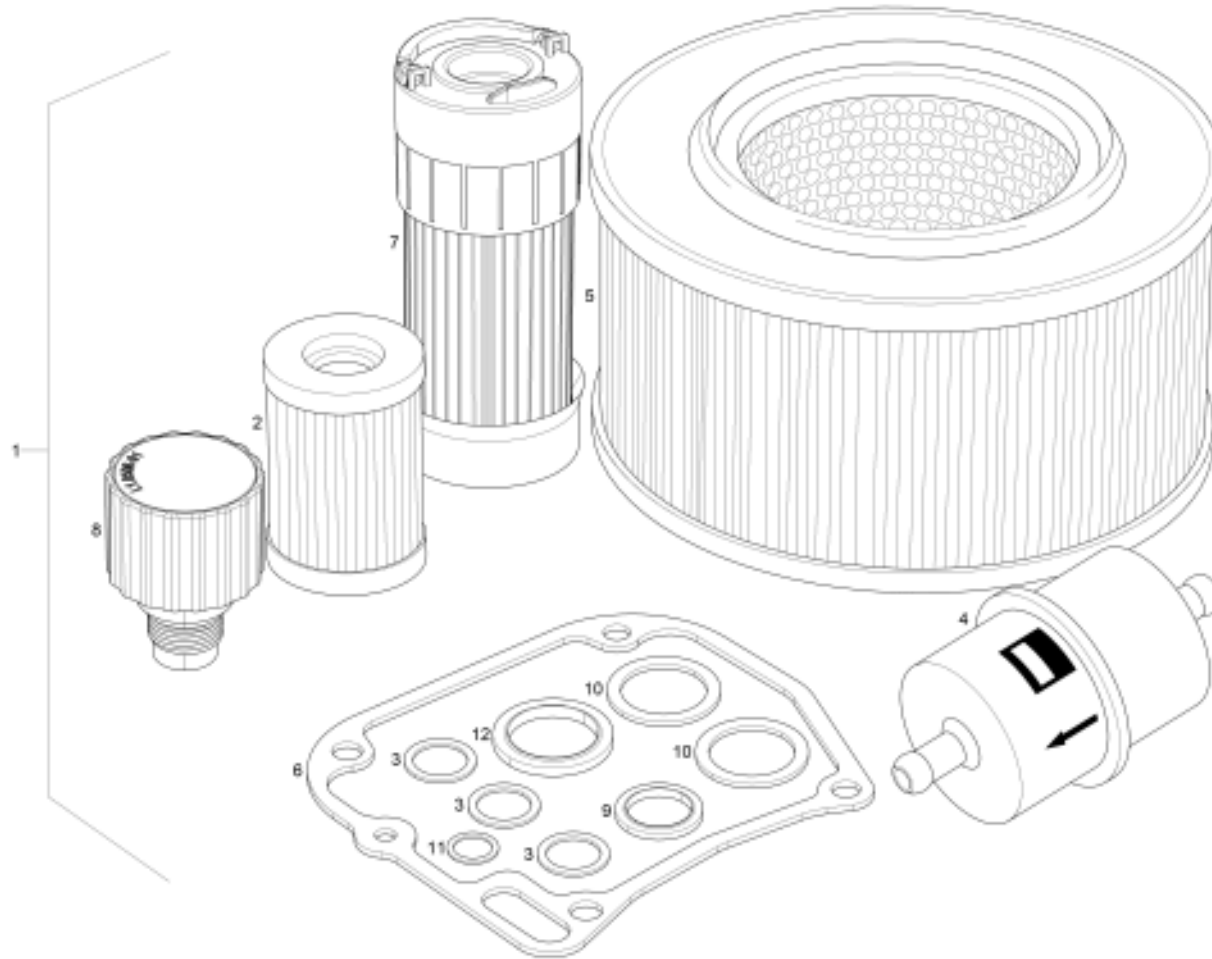

E3207019

**024**

---

Pos	Artikel	Menge	ME	Bezeichnung	Description	Designation	Bemerkung
10	2-E4214053	1	ST	APH55/75 S/N 00000001-	APH55/75 S/N 00000001-	APH55/75 S/N 00000001-	

---

**024-010**

E4209030

Pos	Artikel	Menge	ME	Bezeichnung	Description	Designation	Bemerkung
1	2-AS-5020-001	1	ST	Wartungskit 4020-5030 HATZ 1D41S/1D50S	Maintenance kit 4020-5030 HATZ 1D41S/1D~	Lot de maintenance 4020-5030 HATZ 1D41S~	
2	2-80199210	1	ST	Motorölfilter	Engine oil filter	Filtre à huile moteur	
3	2-80137040	3	ST	Dichtring	Sealing ring	Bague d'étanchéité	
4	2-80199205	1	ST	Kraftstofffilter	Fuel filter	Filtre à combustible	
5	2-80199207	1	ST	Luftfilter	Air filter	Filtre à air	
6	51-04006111	1	ST	Ventildeckeldichtung	Valve cover seal	Joint pour couvercle de soupap	
7	2-80199100	1	ST	Filterelement	Filter element	Élément de filtrage	
8	2-80199153	1	ST	Filter	Filter	Filtre	
9	2-80138047	1	ST	Dichtring	Sealing ring	Bague d'étanchéité	
10	2-80137210	2	ST	Dichtring	Sealing ring	Bague d'étanchéité	
11	2-80137024	1	ST	Dichtring	Sealing ring	Bague d'étanchéité	
12	2-80138080	1	ST	Dichtring	Sealing ring	Bague d'étanchéité	