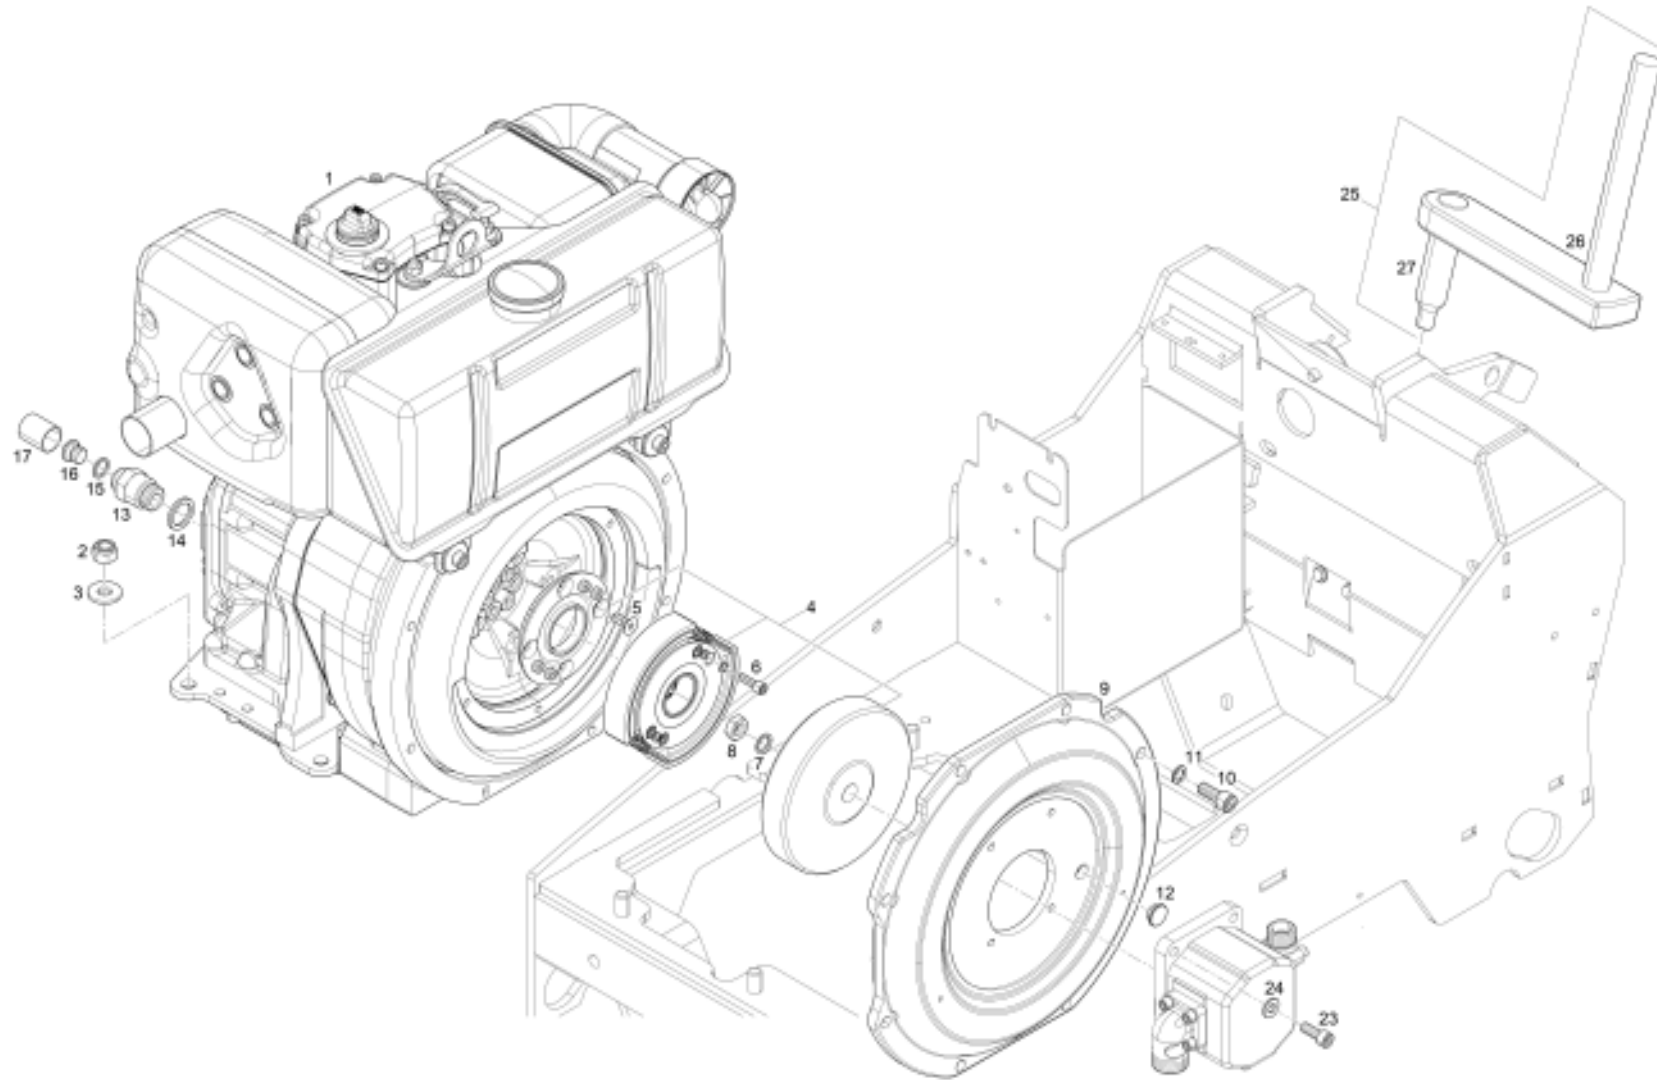

E4213039

Pos	Artikel	Menge	ME	Bezeichnung	Description	Designation	Bemerkung
1	2-80210516	1	ST	Dieselmotor	Diesel engine	Moteur diesel	
2	2-82201056	4	ST	6kt-Mutter	Hexagon nut	Écrou hexagonal	
3	2-80167020	4	ST	Spannscheibe	Strain washer	Rondelle élastique	
4	2-80203024	1	ST	Fliehkraftkupplung	Centrifugal clutch	Accouplement centrifuge	
5	2-82704040	4	ST	Senkschraube	Countersunk screw	Vis à tête fraisée	
6	2-82802025	4	ST	Zyl-Schraube	Cyl head screw	Vis à tête cylindrique	
7	2-80166040	1	ST	Sicherungsscheibe	Lock washer	Rondelle frein	
8	2-81903280	1	ST	6kt-Mutter	Hexagon nut	Écrou hexagonal	
9	2-04232003	1	ST	Anschlussgehäuse	Connector housing	Boîtier de branchement	
10	2-81304080	7	ST	Zyl-Schraube	Cyl head screw	Vis à tête cylindrique	
11	2-80166032	7	ST	Sicherungsscheibe	Lock washer	Rondelle frein	
12	2-80252223	1	ST	Verschlussstopfen	Sealing plug	Bouchon de fermeture	
13	2-04230050	1	ST	Ölablassstutzen	Oil drain connector	Bonde de vidange	
14	2-80137210	1	ST	Dichtring	Sealing ring	Bague d'étanchéité	
15	2-80137040	1	ST	Dichtring	Sealing ring	Bague d'étanchéité	
16	2-81101040	1	ST	Verschlusschraube	Screw plug	Vis de fermeture	
17	2-04230064	1	ST	Rohr	Pipe	Tuyau	
23	2-81333070	4	ST	Zyl-Schraube	Cyl head screw	Vis à tête cylindrique	
24	2-80167080	4	ST	Spannscheibe	Strain washer	Rondelle élastique	
25	51-SIDVH5010	1	ST	Kurbel	Crank	Manivelle	
26	51-01010702	1	ST	Andrehkurbel (rückschlagfrei)	Starting crank (rückschlagfrei)	Manivelle de lancement (rückschlagfrei)	
27	51-01187401	1	ST	Welle 80	Shaft 80	Arbre 80