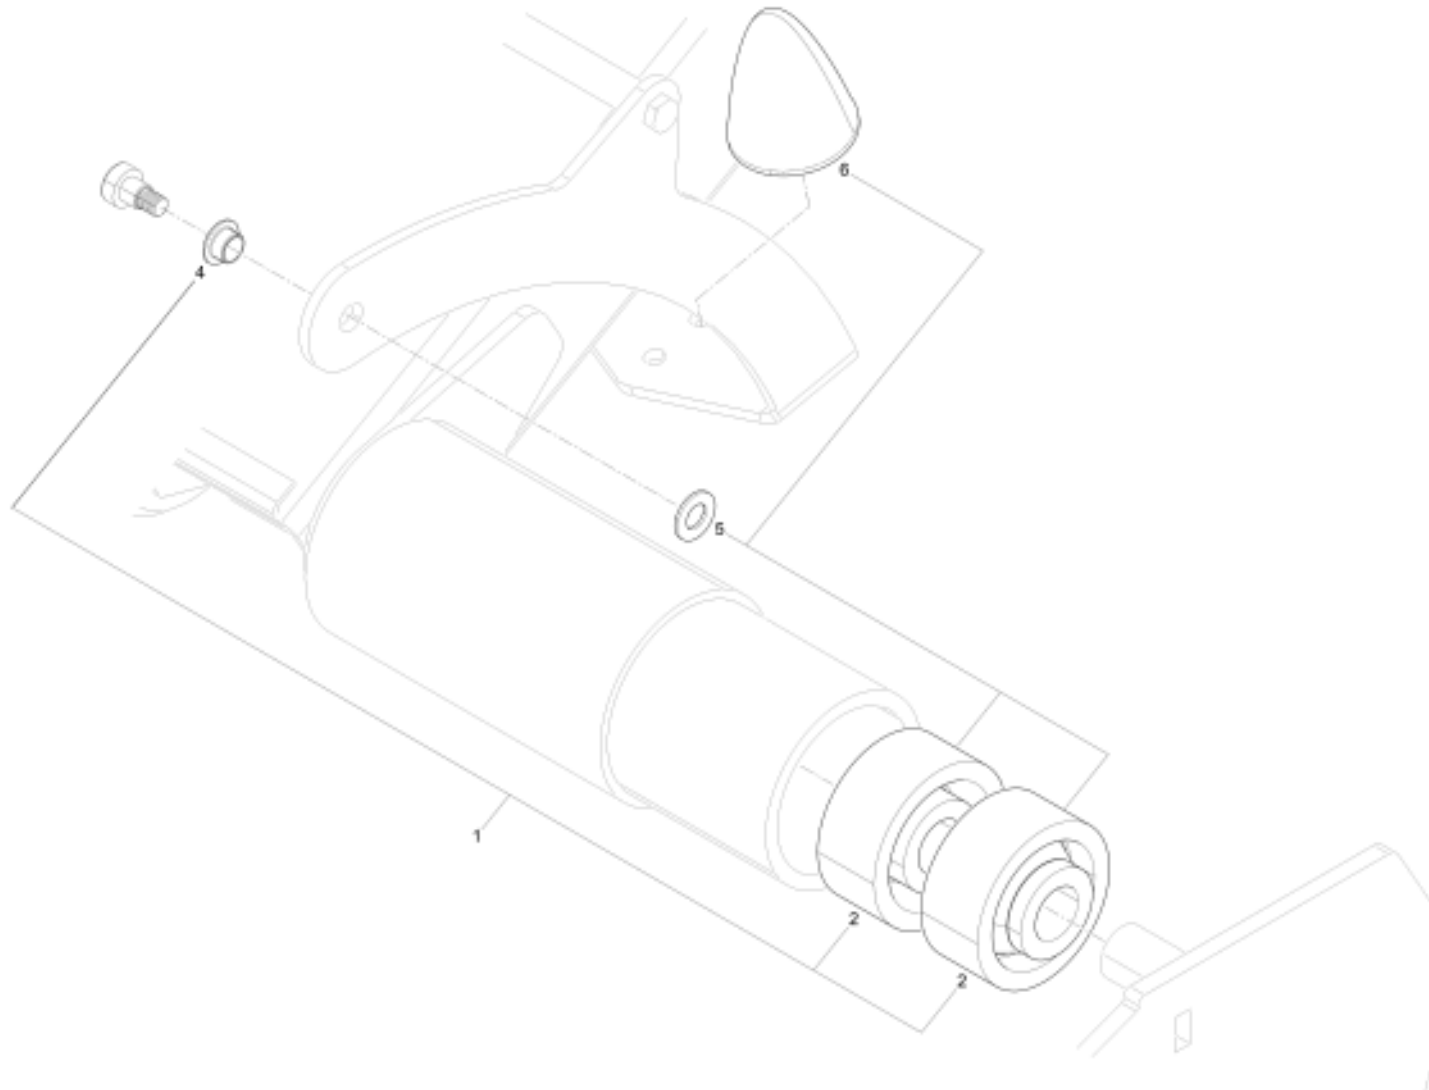

026-011

E4213063

Pos	Artikel	Menge	ME	Bezeichnung	Description	Designation	Bemerkung
1	2-AR-5075-001	1	ST	Reparatursatz	Repair kit	Kit de réparation	
2	2-06732121	4	ST	Puffer	Buffer	Armortisseur	
4	2-06732130	2	ST	Lagerbuchse	Bearing bushing	Coussinet	
5	2-80122655	2	ST	Anlaufscheibe	Sliding washer	Rondelle butée	
6	2-80147038	1	ST	Anschlagpuffer	Bumper	Amortisseur