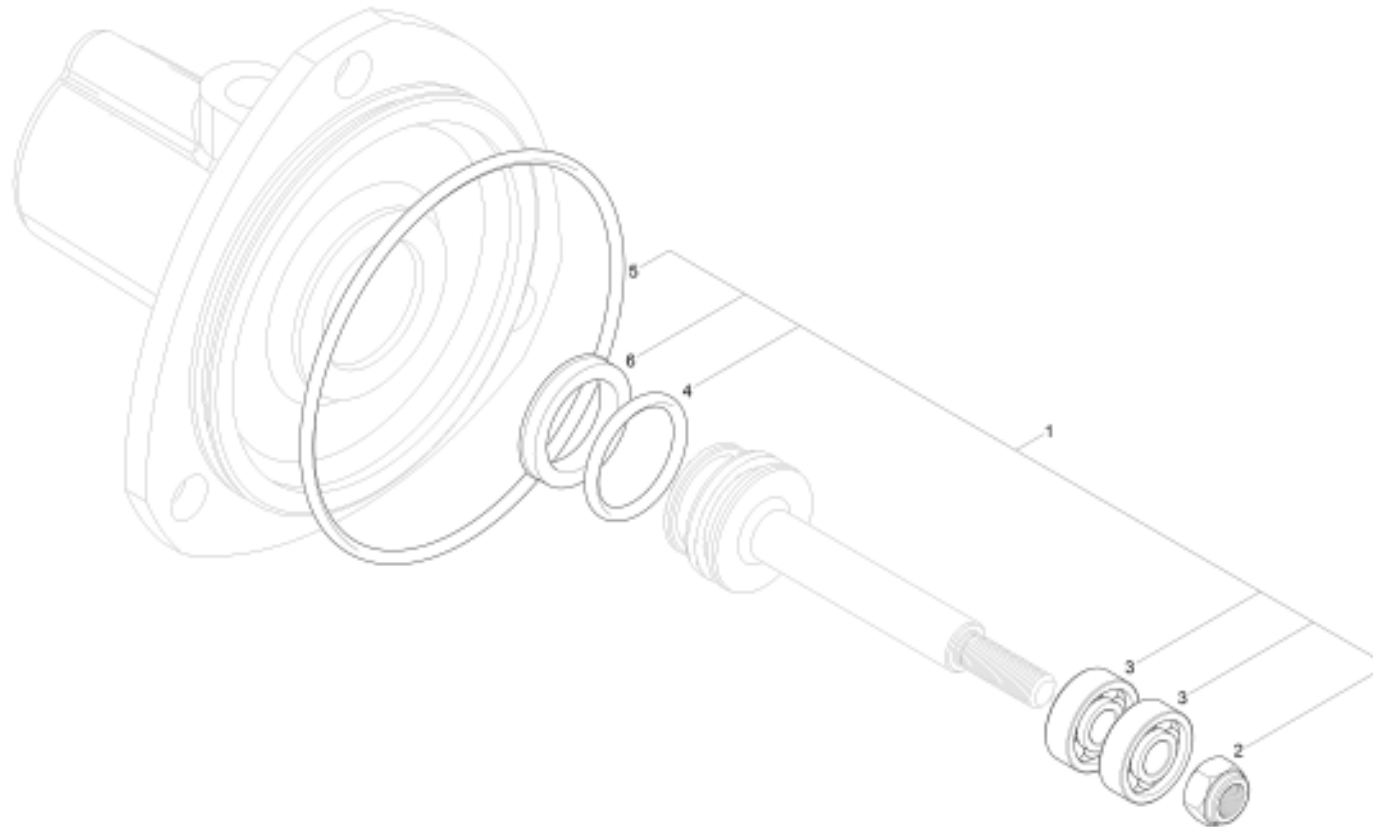

028-010

E4209034

028-010

Pos	Artikel	Menge	ME	Bezeichnung	Description	Designation	Bemerkung
1	2-AV-5020-005	1	ST	Verschleisteilsatz Schaltkolben	Set of wearing parts Schaltkolben	Jeu de pièces d'usure Schaltkolben	
2	2-83101300	2	ST	6kt-Mutter	Hexagon nut	Écrou hexagonal	
3	2-80101283	4	ST	Rillenkugellager	Deep groove ball bearing	Roulement à billes	
4	2-80135536	2	ST	O-Ring	O-ring	Anneau torique d'étanchéité	
5	2-80135501	3	ST	O-Ring	O-ring	Anneau torique d'étanchéité	
6	2-80136367	2	ST	Kolbendichtung	Piston seal	Garniture de piston