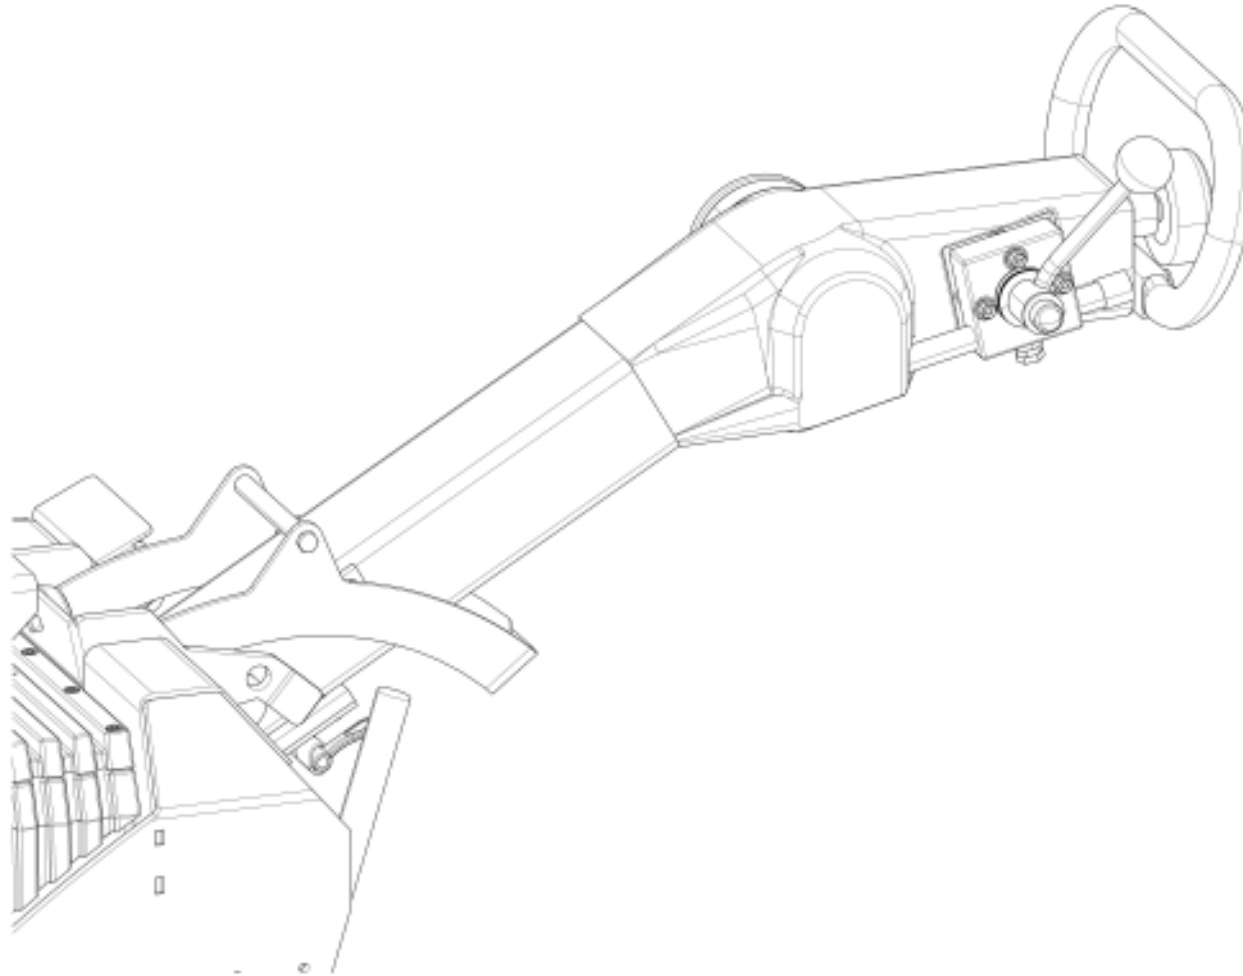

E4213014

016

Pos	Artikel	Menge	ME	Bezeichnung	Description	Designation	Bemerkung
10	2-E4214045	1	ST	APH55/75-E S/N 00000001-14334327	APH55/75-E S/N 00000001-14334327	APH55/75-E S/N 00000001-14334327	
11	2-E4214062	1	ST	APH55/75-E S/N 14334328-	APH55/75-E S/N 14334328-	APH55/75-E S/N 14334328-