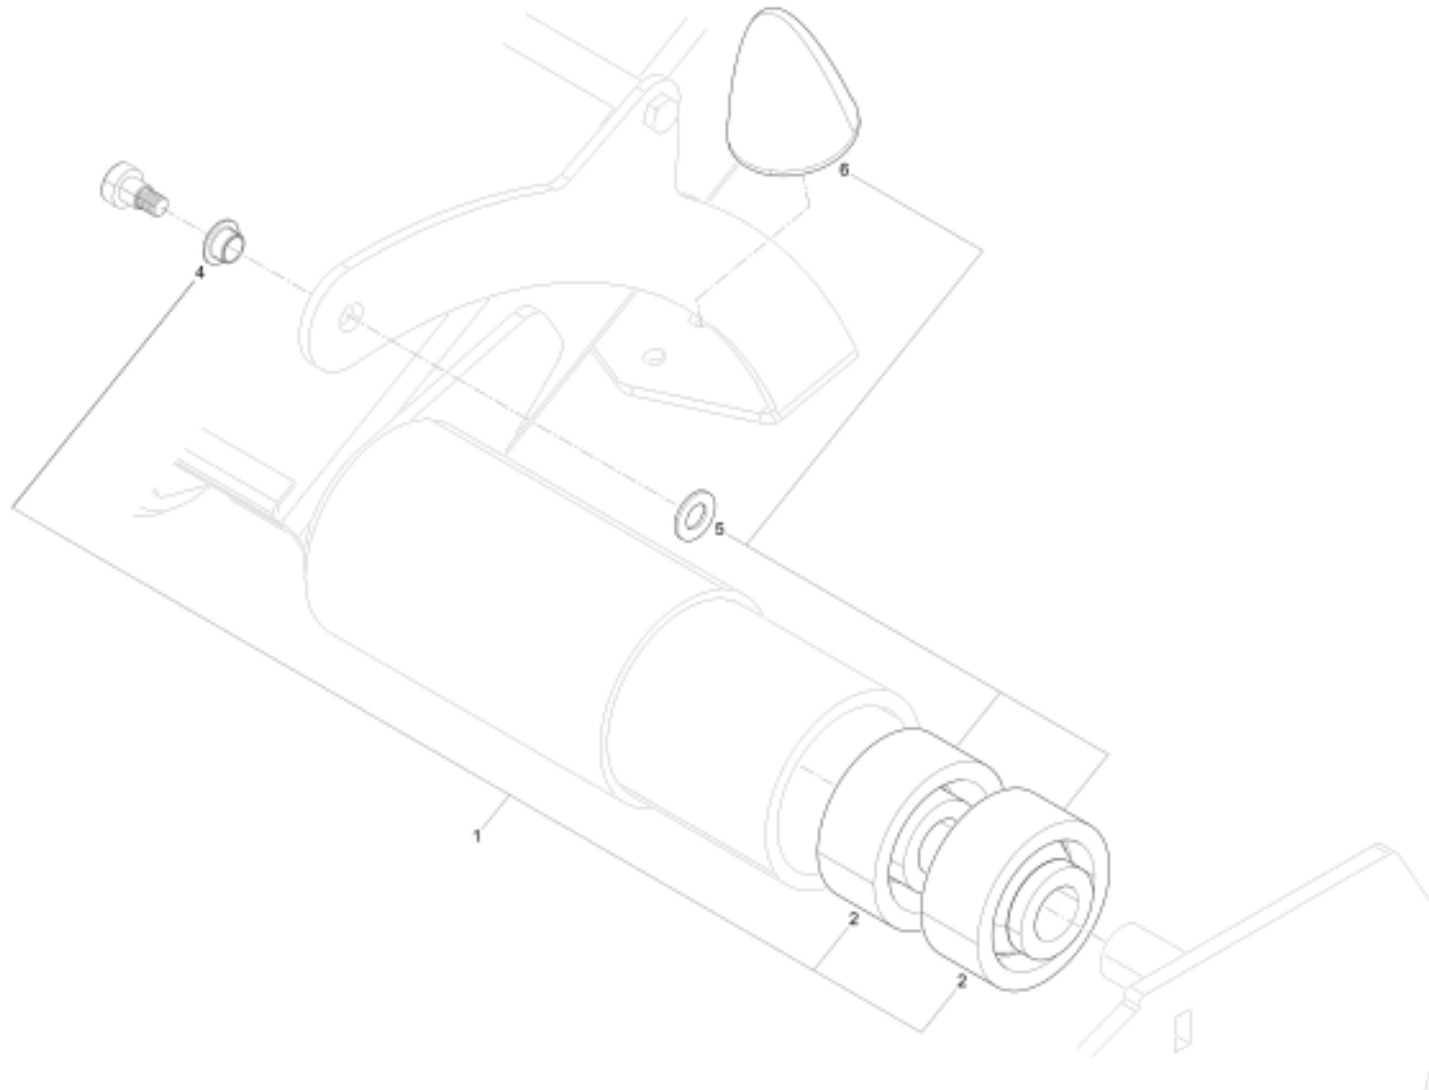

E8206038

026-010

Pos	Artikel	Menge	ME	Bezeichnung	Description	Designation	Bemerkung
1	2-AV-6530-003	1	ST	Verschleisssteilsatz Gummipuffer Deichsel	Set of wearing parts Gummipuffer Deichs~	Jeu de pièces d'usure Gummipuffer Deich~	
2	2-06732121	4	ST	Puffer	Buffer	Amortisseur	
4	2-80122641	2	ST	Bundbuchse	Flange bushing	Douille à collet	
5	2-80122302	2	ST	Anlaufscheibe	Sliding washer	Rondelle butée	
6	2-80147038	1	ST	Anschlagpuffer	Bumper	Amortisseur