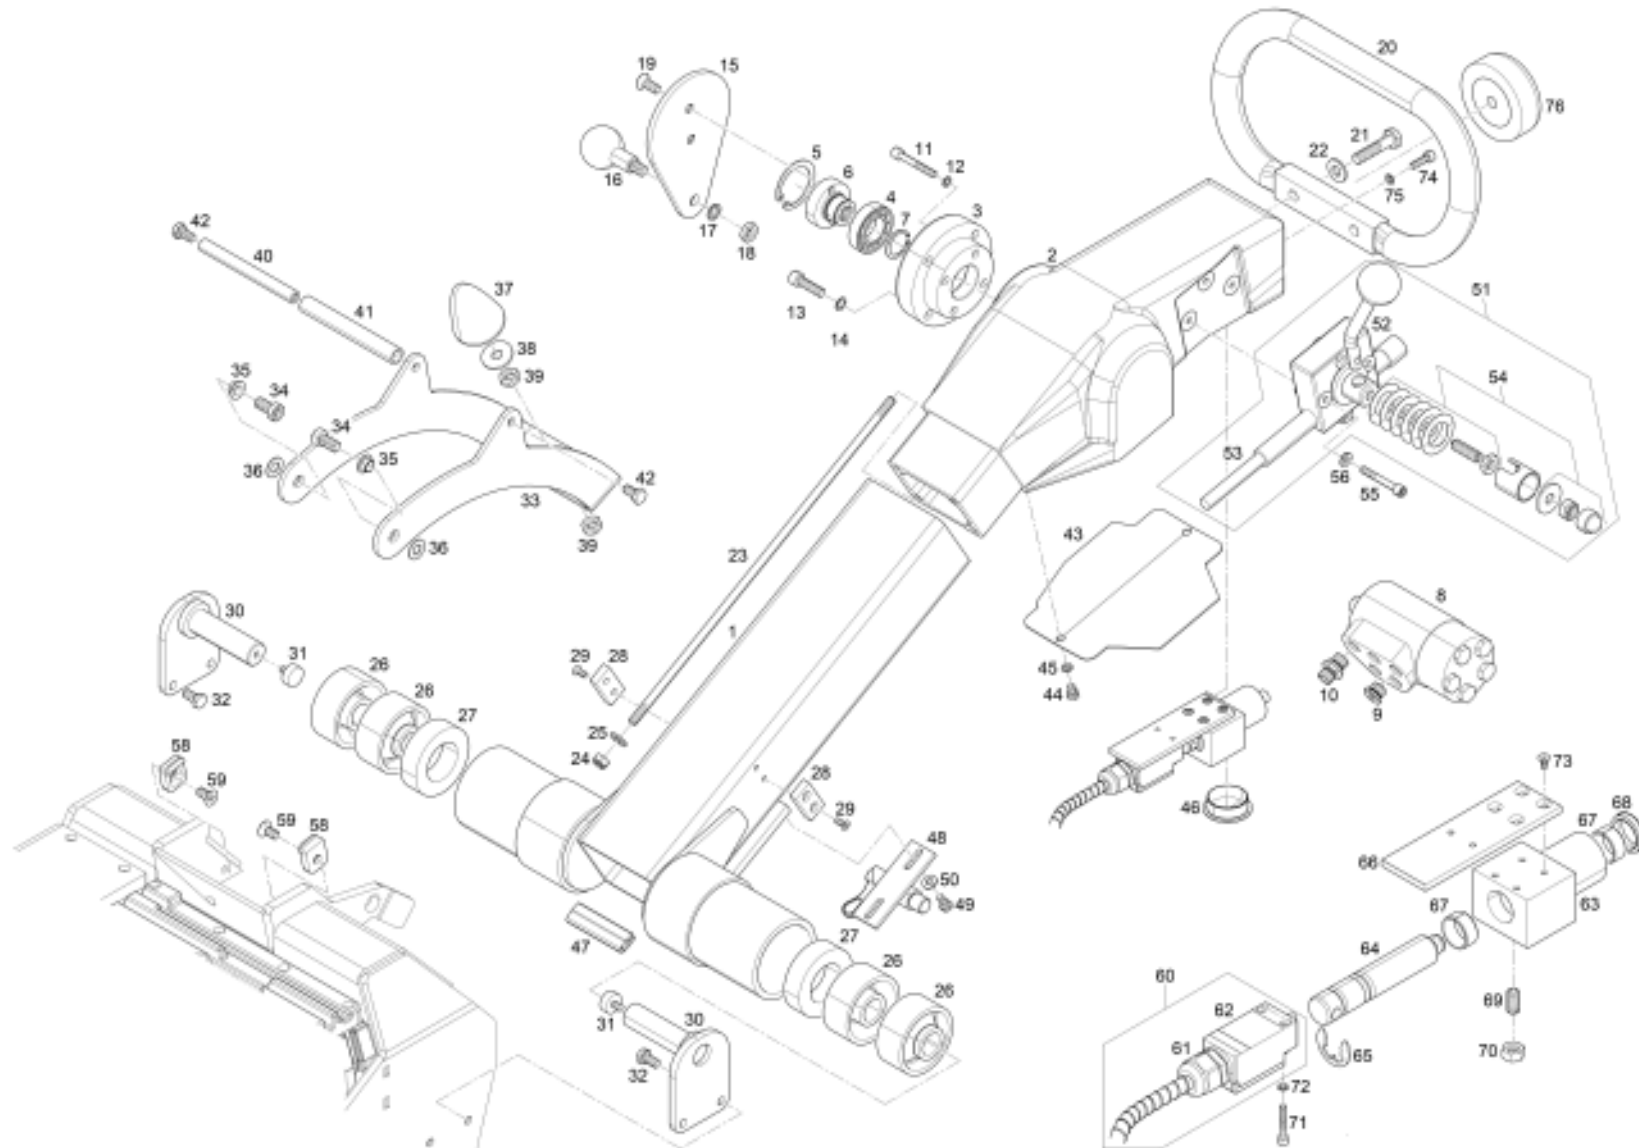

E4213062

Pos	Artikel	Menge	ME	Bezeichnung	Description	Designation	Bemerkung
38	2-80161090	1	ST	Scheibe	Washer	Rondelle	
39	2-81903049	2	ST	6kt-Mutter	Hexagon nut	Écrou hexagonal	
40	2-06732071	1	ST	Rohr	Pipe	Tuyau	
41	2-80251130	1	ST	Schlauch	Hose	Tuyau	
42	2-81703040	2	ST	6kt-Schraube	Hexagon head screw	Vis à tête hexagonale	
43	2-06732029	1	ST	Abdeckung	Cover	Couvercle	
44	2-81702019	2	ST	6kt-Schraube	Hexagon head screw	Vis à tête hexagonale	
45	2-80166016	2	ST	Sicherungsscheibe	Lock washer	Rondelle frein	
46	2-80252227	1	ST	Verschlussstopfen	Sealing plug	Bouchon de fermeture	
47	2-0M821205	1	ST	Gummiprofil	Rubber profile	Profilé en caoutchouc	
48	2-06732090	1	ST	Verriegelung	Lock	Boulon de verrouillage	
49	2-81702035	2	ST	6kt-Schraube	Hexagon head screw	Vis à tête hexagonale	
50	2-80167101	2	ST	Spannscheibe	Strain washer	Rondelle élastique	
51	2-80242363	1	ST	Betätigungselement	Actuating element	Actionneur	
52	2-80242363G	1	ST	Betätigungselement	Actuating element	Actionneur	
53	2-80242363Z	1	ST	Bowdenzug	Bowden cable	Câble Bowden	
54	2-80242369	1	ST	Reparatursatz	Repair kit	Kit de réparation	
55	2-82802045	3	ST	Zyl-Schraube	Cyl head screw	Vis à tête cylindrique	
56	2-80167101	3	ST	Spannscheibe	Strain washer	Rondelle élastique	
58	2-06732086	2	ST	Blech	Plate	Tôle	
59	2-82704040	2	ST	Senkschraube	Countersunk screw	Vis à tête fraisée	
60	2-06740033	1	ST	Kabelbaum	Cable harness	Faisceau de câbles	
61	2-80306270	1	ST	Kabelverschraubung	Cable gland	Presse-étoupe de câble	
62	2-80306260	1	ST	Schalter	Switch	Commutateur	
63	2-08230136	1	ST	Lagergehäuse	Bearing housing	Carter de roulement	
64	2-08230155	1	ST	Stössel	Tappet	Coulisseau	
65	2-80169170	1	ST	Sicherungsscheibe	Lock washer	Rondelle frein	
66	2-08230134	1	ST	Halter	Holder	Support de caisson	
67	2-80122380	2	ST	Buchse	Bushing	Douille	
68	2-80136366	1	ST	Abstreifring	Stripper ring	Anneau racleur	
69	2-80175333	1	ST	Druckstück	Thrust piece	Pièce d'appui	
70	2-81803036	1	ST	6kt-Mutter	Hexagon nut	Écrou hexagonal	
71	2-83201328	2	ST	Zyl-Schraube	Cyl head screw	Vis à tête cylindrique	
72	2-80166120	2	ST	Sicherungsscheibe	Lock washer	Rondelle frein	
73	2-83201124	4	ST	Senkschraube	Countersunk screw	Vis à tête fraisée	
74	2-82802020	4	ST	Zyl-Schraube	Cyl head screw	Vis à tête cylindrique	
75	2-80166016	4	ST	Sicherungsscheibe	Lock washer	Rondelle frein