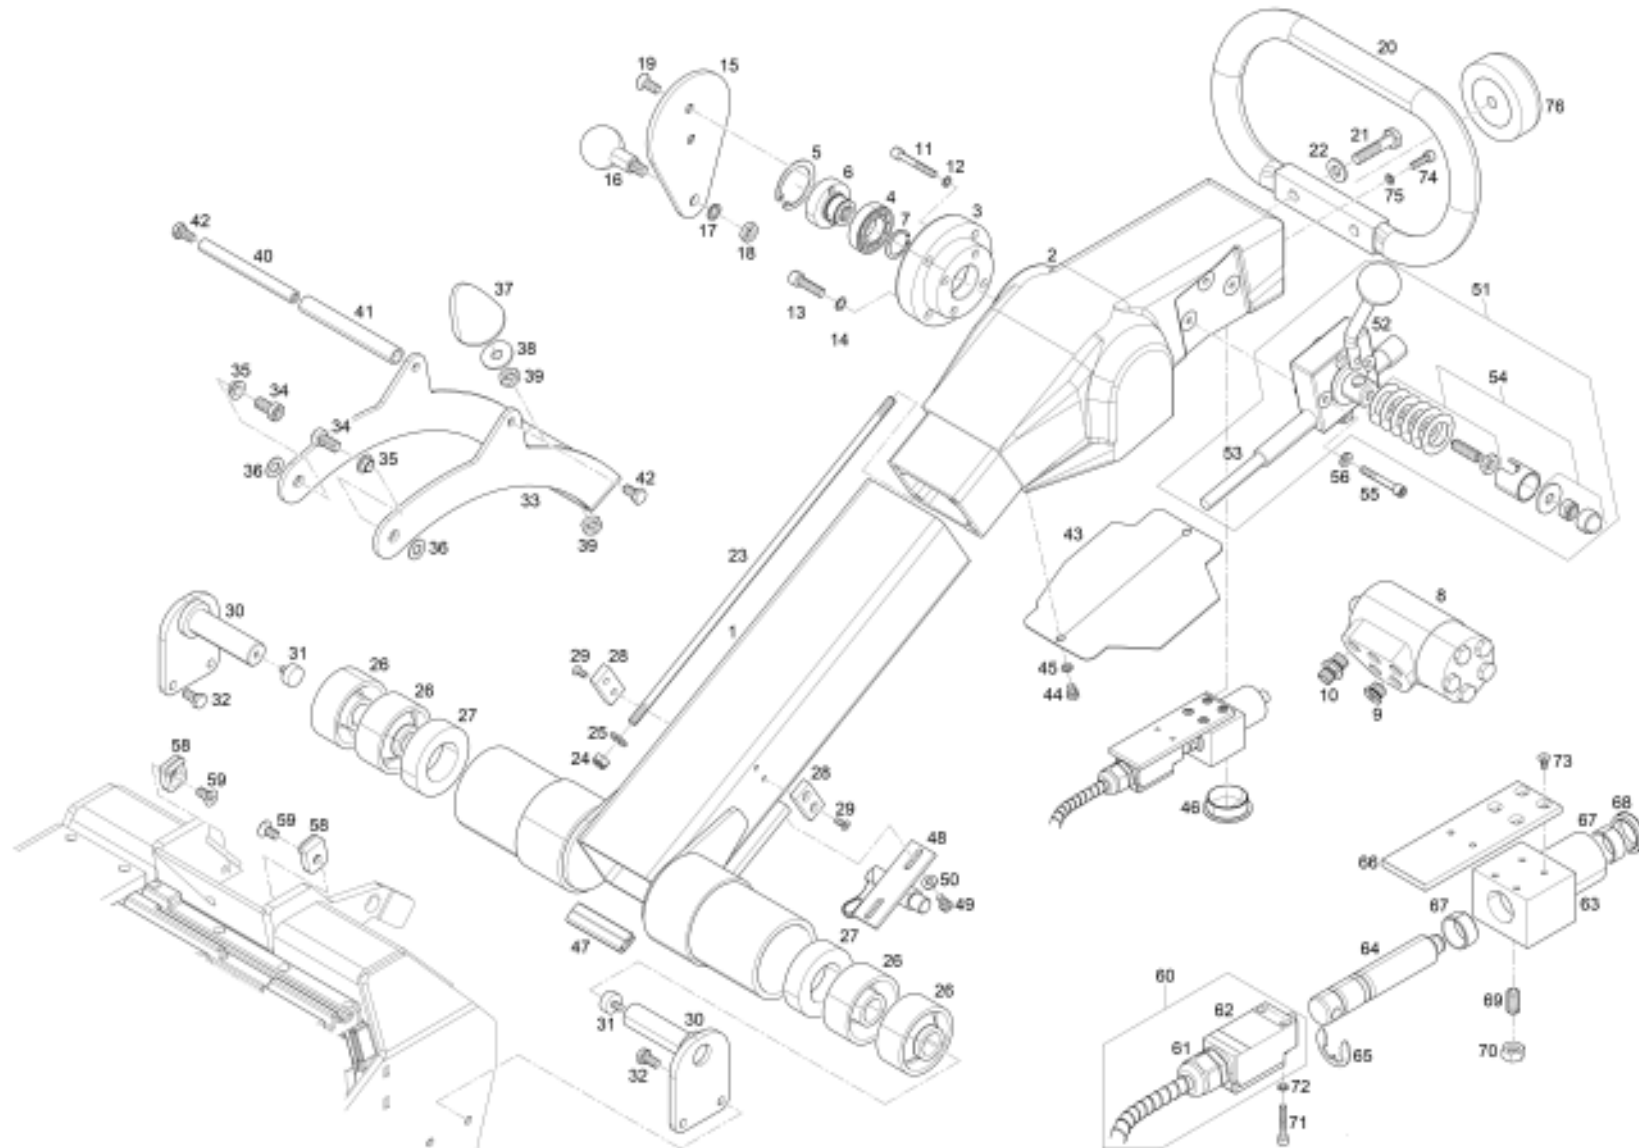

Pos	Artikel	Menge	ME	Bezeichnung	Description	Designation	Bemerkung
38	2-80161090	1	ST	Scheibe	Washer	Rondelle	
39	2-81903049	2	ST	6kt-Mutter	Hexagon nut	Écrou hexagonal	
40	2-06732071	1	ST	Rohr	Pipe	Tuyau	
41	2-80251130	1	ST	Schlauch	Hose	Tuyau	
42	2-81703040	2	ST	6kt-Schraube	Hexagon head screw	Vis à tête hexagonale	
43	2-06732029	1	ST	Abdeckung	Cover	Couvercle	
44	2-81702019	2	ST	6kt-Schraube	Hexagon head screw	Vis à tête hexagonale	
45	2-80166016	2	ST	Sicherungsscheibe	Lock washer	Rondelle frein	
46	2-80252227	1	ST	Verschlussstopfen	Sealing plug	Bouchon de fermeture	
47	2-0M821205	1	ST	Gummiprofil	Rubber profile	Profilé en caoutchouc	
48	2-06732090	1	ST	Verriegelung	Lock	Boulon de verrouillage	
49	2-81702035	2	ST	6kt-Schraube	Hexagon head screw	Vis à tête hexagonale	
50	2-80167101	2	ST	Spannscheibe	Strain washer	Rondelle élastique	
51	2-80242363	1	ST	Betätigungselement	Actuating element	Actionneur	
52	2-80242363G	1	ST	Betätigungselement	Actuating element	Actionneur	
53	2-80242363Z	1	ST	Bowdenzug	Bowden cable	Câble Bowden	
54	2-80242369	1	ST	Reparatursatz	Repair kit	Kit de réparation	
55	2-82802045	3	ST	Zyl-Schraube	Cyl head screw	Vis à tête cylindrique	
56	2-80167101	3	ST	Spannscheibe	Strain washer	Rondelle élastique	
58	2-06732086	2	ST	Blech	Plate	Tôle	
59	2-82704040	2	ST	Senkschraube	Countersunk screw	Vis à tête fraisée	
60	2-06740033	1	ST	Kabelbaum	Cable harness	Faisceau de câbles	
61	2-80306270	1	ST	Kabelverschraubung	Cable gland	Presse-étoupe de câble	
62	2-80306260	1	ST	Schalter	Switch	Commutateur	
63	2-08230136	1	ST	Lagergehäuse	Bearing housing	Carter de roulement	
64	2-08230155	1	ST	Stössel	Tappet	Coulisseau	
65	2-80169170	1	ST	Sicherungsscheibe	Lock washer	Rondelle frein	
66	2-08230134	1	ST	Halter	Holder	Support de caisson	
67	2-80122380	2	ST	Buchse	Bushing	Douille	
68	2-80136366	1	ST	Abstreifring	Stripper ring	Anneau racleur	
69	2-80175333	1	ST	Druckstück	Thrust piece	Pièce d'appui	
70	2-81803036	1	ST	6kt-Mutter	Hexagon nut	Écrou hexagonal	
71	2-83201328	2	ST	Zyl-Schraube	Cyl head screw	Vis à tête cylindrique	
72	2-80166120	2	ST	Sicherungsscheibe	Lock washer	Rondelle frein	
73	2-83201124	4	ST	Senkschraube	Countersunk screw	Vis à tête fraisée	
74	2-82802020	4	ST	Zyl-Schraube	Cyl head screw	Vis à tête cylindrique	
75	2-80166016	4	ST	Sicherungsscheibe	Lock washer	Rondelle frein	

E4213062