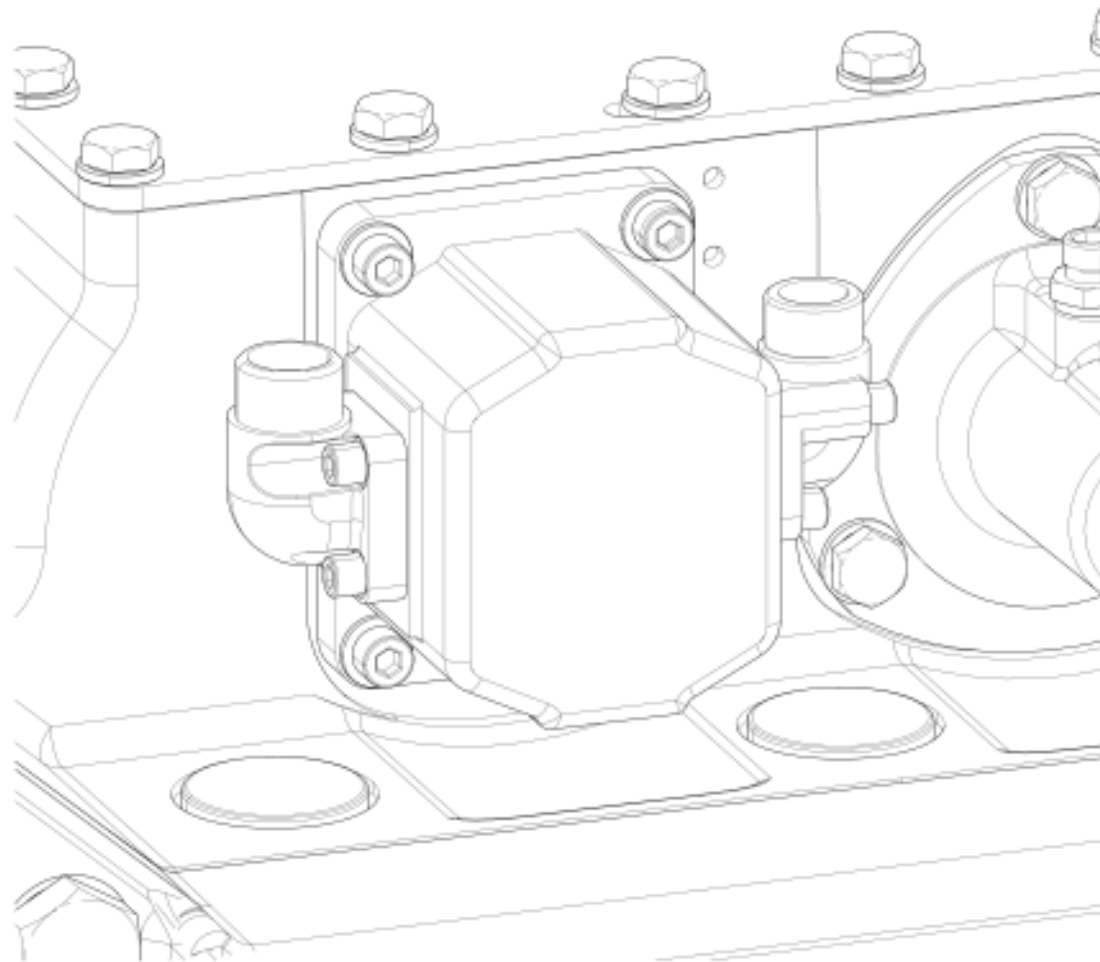

E4214036

Pos	Artikel	Menge	ME	Bezeichnung	Description	Designation	Bemerkung
38	2-03420020	2	ST	Schaltdeckel	Shift cover	Couvercle coulissant	
39	2-80183030	2	ST	Dichtstopfen	Sealing stopper	Bouchon étanche	
40	2-80135501	2	ST	O-Ring	O-ring	Anneau torique d'étanchéité	
41	2-80166154	6	ST	Sicherungsscheibe	Lock washer	Rondelle frein	
42	2-81704089	6	ST	6kt-Schraube	Hexagon head screw	Vis à tête hexagonale	
43	2-80180320	1	ST	Verschraubung	Screwed connection	Raccord vissé	
44	2-82803025	4	ST	Zyl-Schraube	Cyl head screw	Vis à tête cylindrique	
45	2-80167080	4	ST	Spannscheibe	Strain washer	Rondelle élastique	