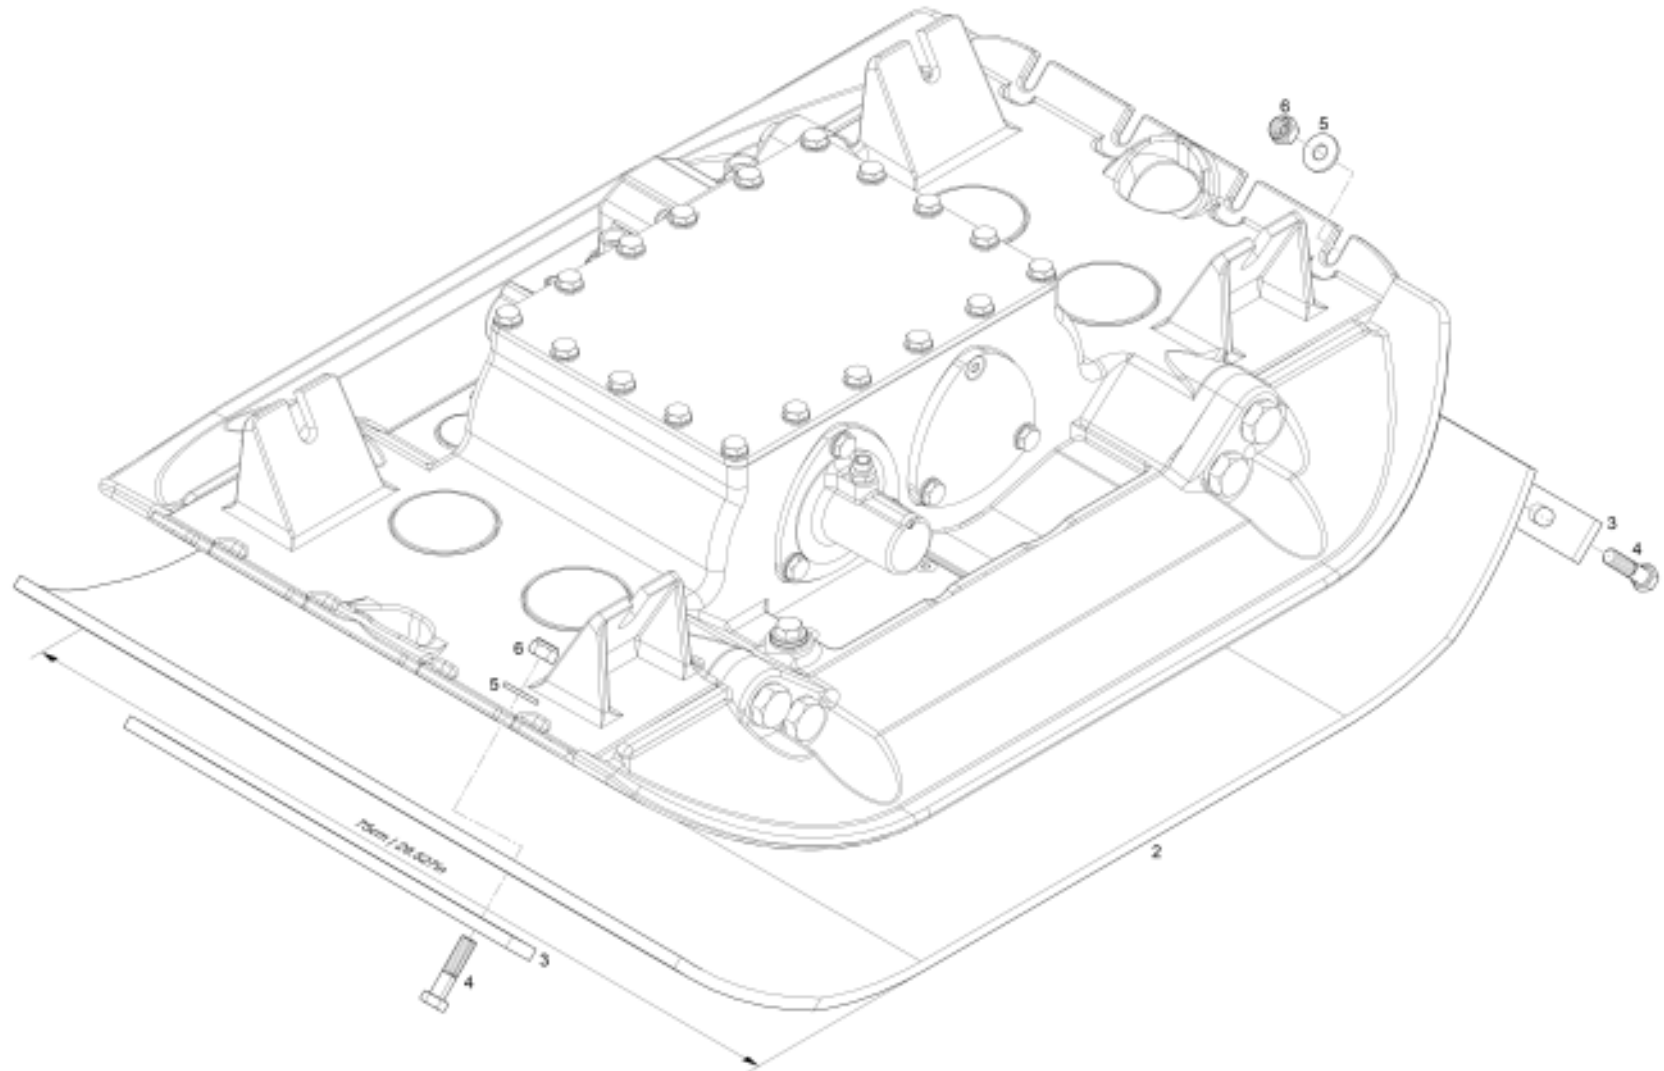

006-010

E4214035

006-010

Pos	Artikel	Menge	ME	Bezeichnung	Description	Designation	Bemerkung
1	2-04201737	1	ST	Verschleissplatte	Wear plate	Plaque d'usure	Anbausatz|Mounting kit|Kit de montage
2	2-03110040	1	ST	Vulkollanplatte	Vulcollan panel	Plaque Vulcollan	
3	2-03110038	2	ST	Flachstab	Flat bar	Barre plate	
4	2-81605072	8	ST	6kt-Schraube	Hexagon head screw	Vis à tête hexagonale	
5	2-80167020	8	ST	Spannscheibe	Strain washer	Rondelle élastique	
6	2-82201056	8	ST	6kt-Mutter	Hexagon nut	Écrou hexagonal