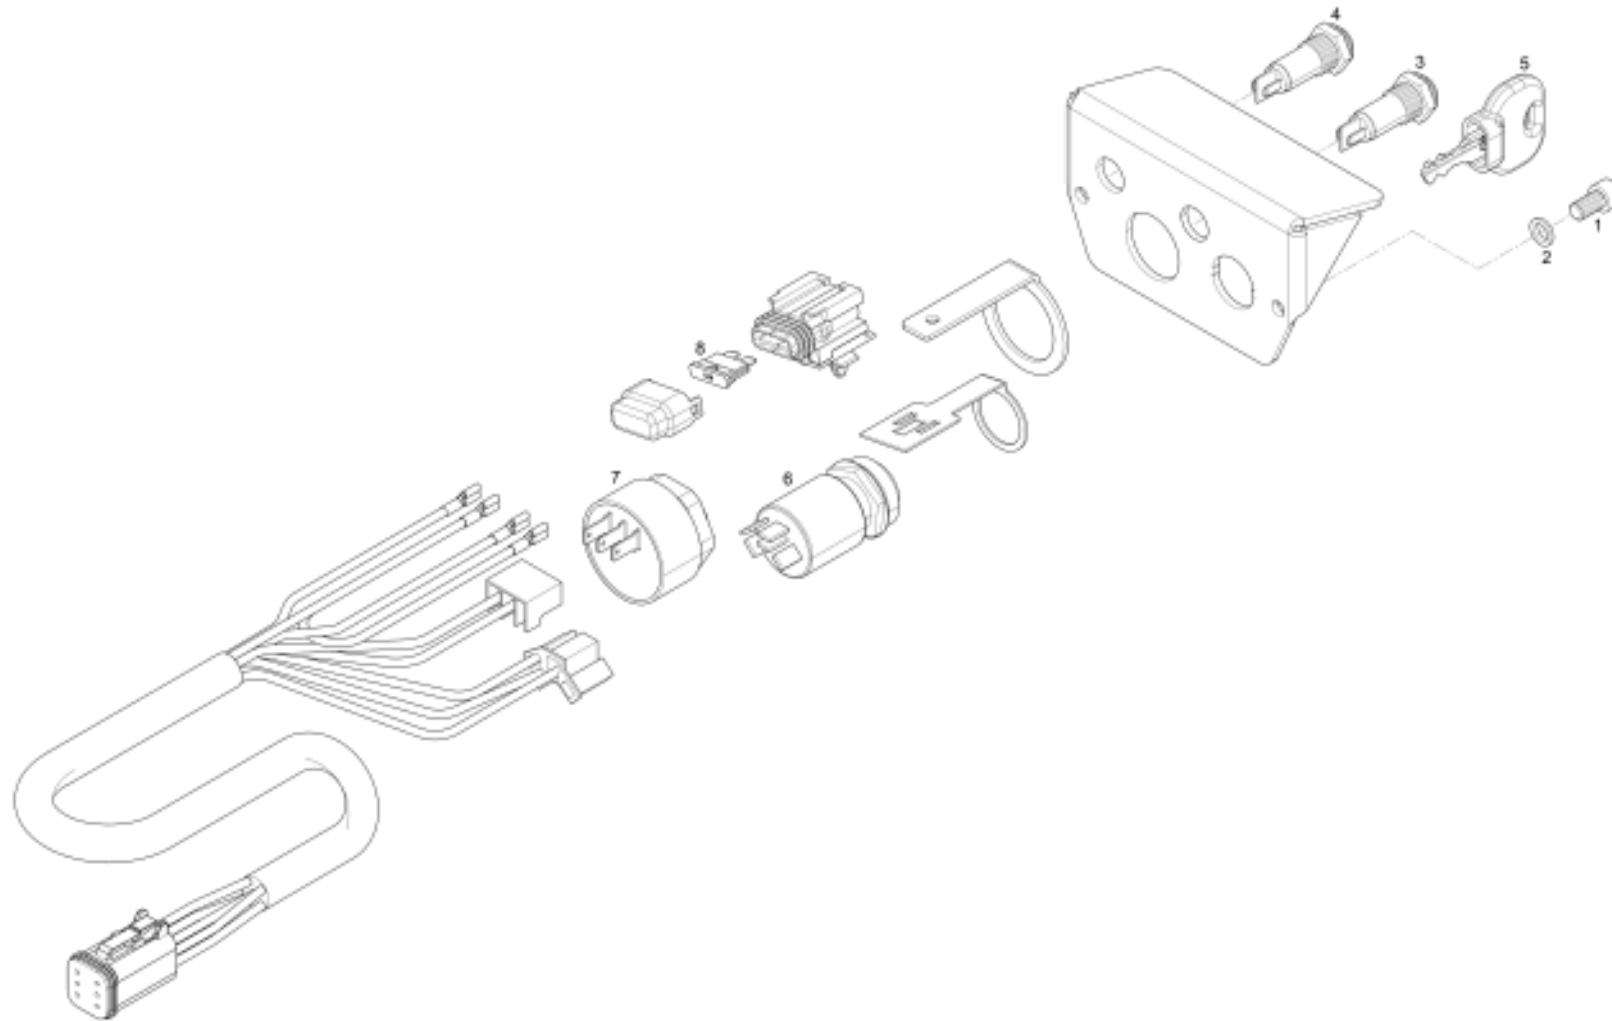

E4213050

021-001

Pos	Artikel	Menge	ME	Bezeichnung	Description	Designation	Bemerkung
1	2-81302010	2	ST	Zyl-Schraube	Cyl head screw	Vis à tête cylindrique	
2	2-80166016	2	ST	Sicherungsscheibe	Lock washer	Rondelle frein	
3	2-80302600	1	ST	Leuchte	Lamp	Lampe	
4	2-80302620	1	ST	Leuchtdiode	LED	Diode électroluminescente	
5	2-80312140	1	ST	Zündschlüssel	Ignition key	Clé de contact	
6	2-80312264	1	ST	Zündschloss	Ignition lock	Combiné contact démarreur	
7	2-80304001	1	ST	Signalhorn	Signal horn	Avertisseur sonore	
8	2-80315020	1	ST	Schmelzsicherung	Blowout fuse	Coupe-circuit fusible